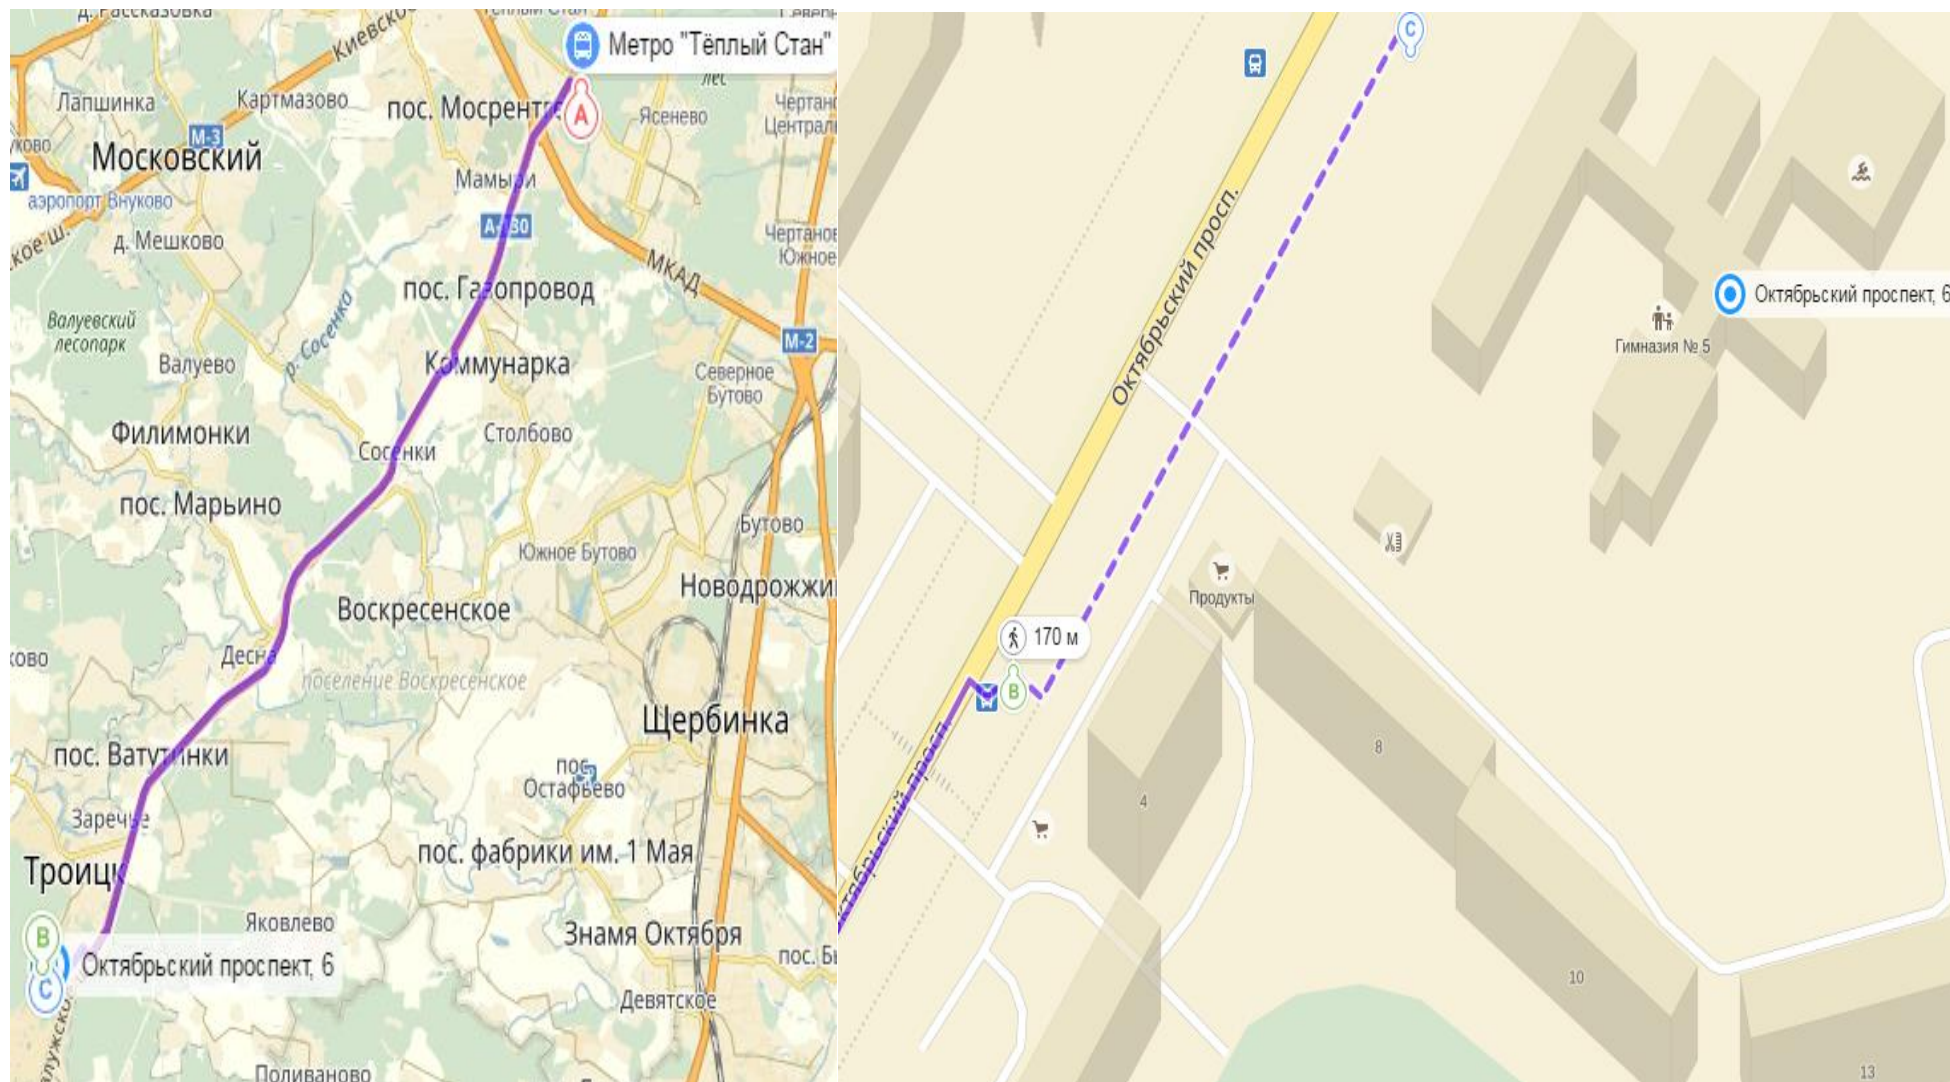

ППЭ 2273

ППЭ 2273 располагается в здании Муниципального автономного общеобразовательного учреждения «Гимназия г. Троицка»

Адрес ППЭ 2273: 108840, г. Москва, г. Троицк, Октябрьский проспект, д.6

Время в пути без учета пробки 1ч.5 минут

1. Метро «Тёплый Стан», первый вагон из центра, из стеклянных дверей налево вверх по лестницы.
2. Остановка «Метро «Тёплый Стан»», автобус № 398, маршрутка № 398, до остановки «Октябрьский проспект».
3. Прямо 100 метров по направлению движения.