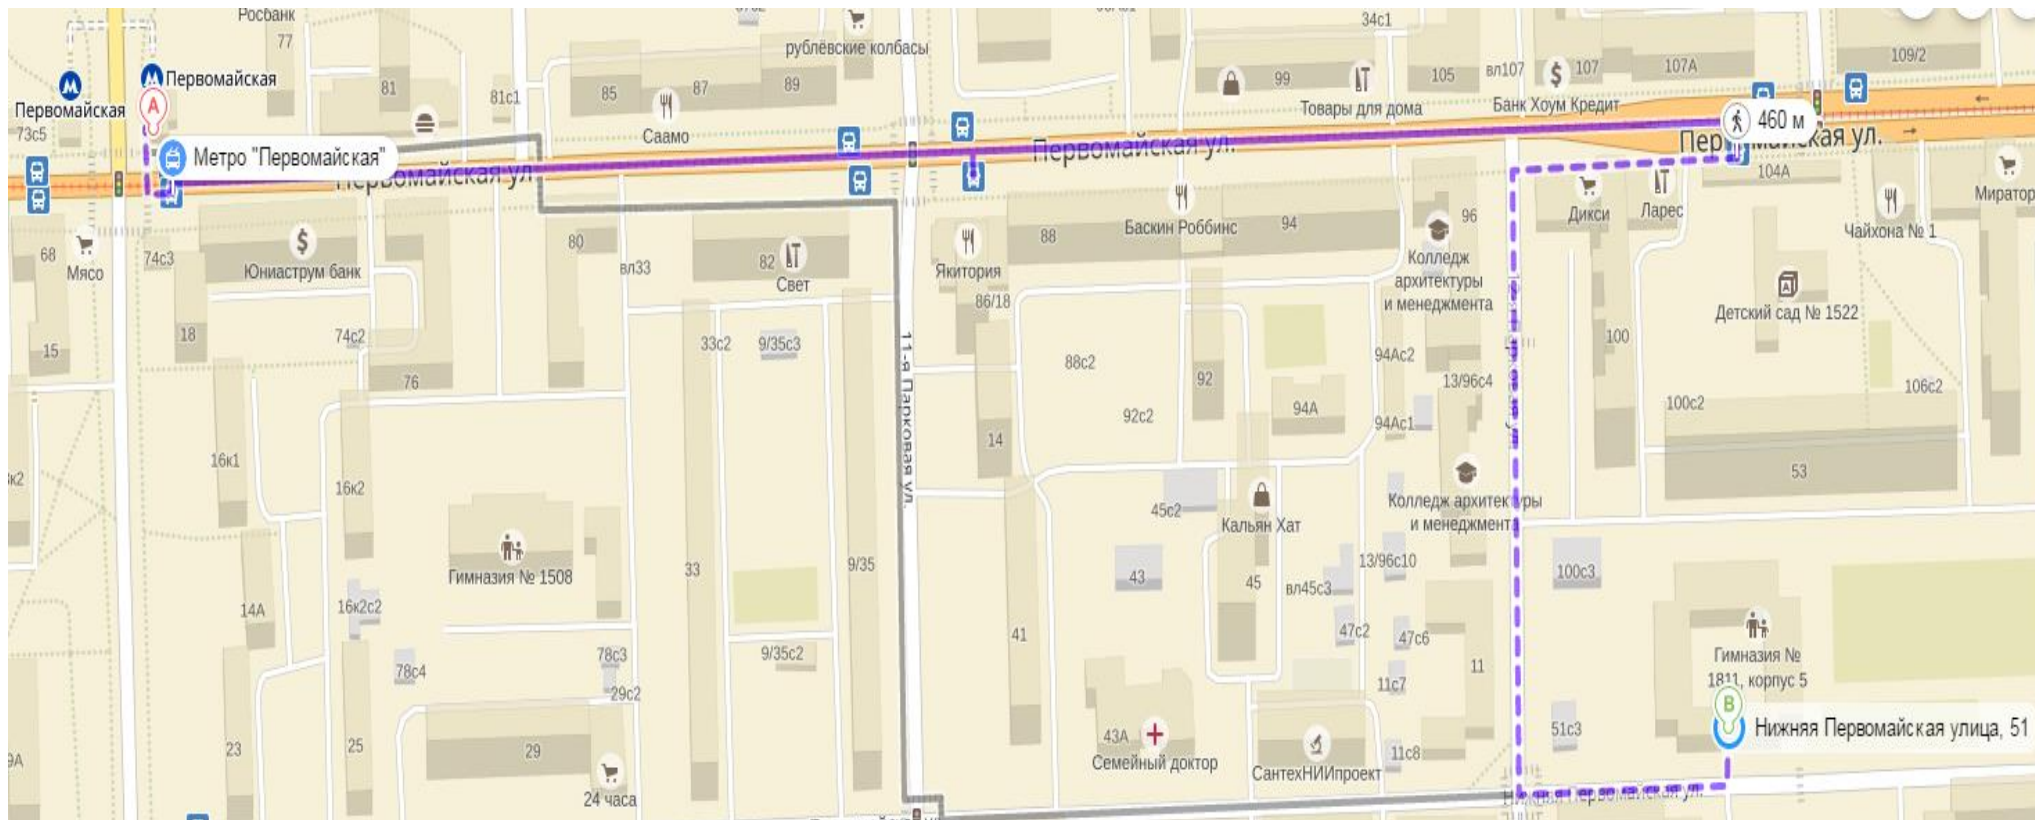

ППЭ 2744

ППЭ 2744 располагается в здании Государственного бюджетного общеобразовательного учреждения города Москвы «Гимназия № 1811 «Восточное Измайлово»

Адрес ППЭ 2744: 105203, Восточный, г. Москва, ул. Нижняя Первомайская, д.51

Время в пути 10 минут

1. Метро «Первомайская», последний вагон из центра, из стеклянных дверей налево.
2. Прямо до светофора, перейти Первомайскую улицу, остановка «метро «Первомайская»» трамвай: №11, 34, троллейбус: №22, 87, до остановки «13-я Парковая улица»
3. Двигаться против направления движения до перекрестка, налево и прямо до Нижней Первомайской улицы, налево и прямо 100 метров.

ИЛИ

1. Метро «Первомайская», последний вагон из центра, из стеклянных дверей налево.
2. Прямо до светофора, перейти Первомайскую улицу, прямо по 9-й Парковой улице до перекрестка, налево и прямо по Нижней Первомайской улице 770 метров.