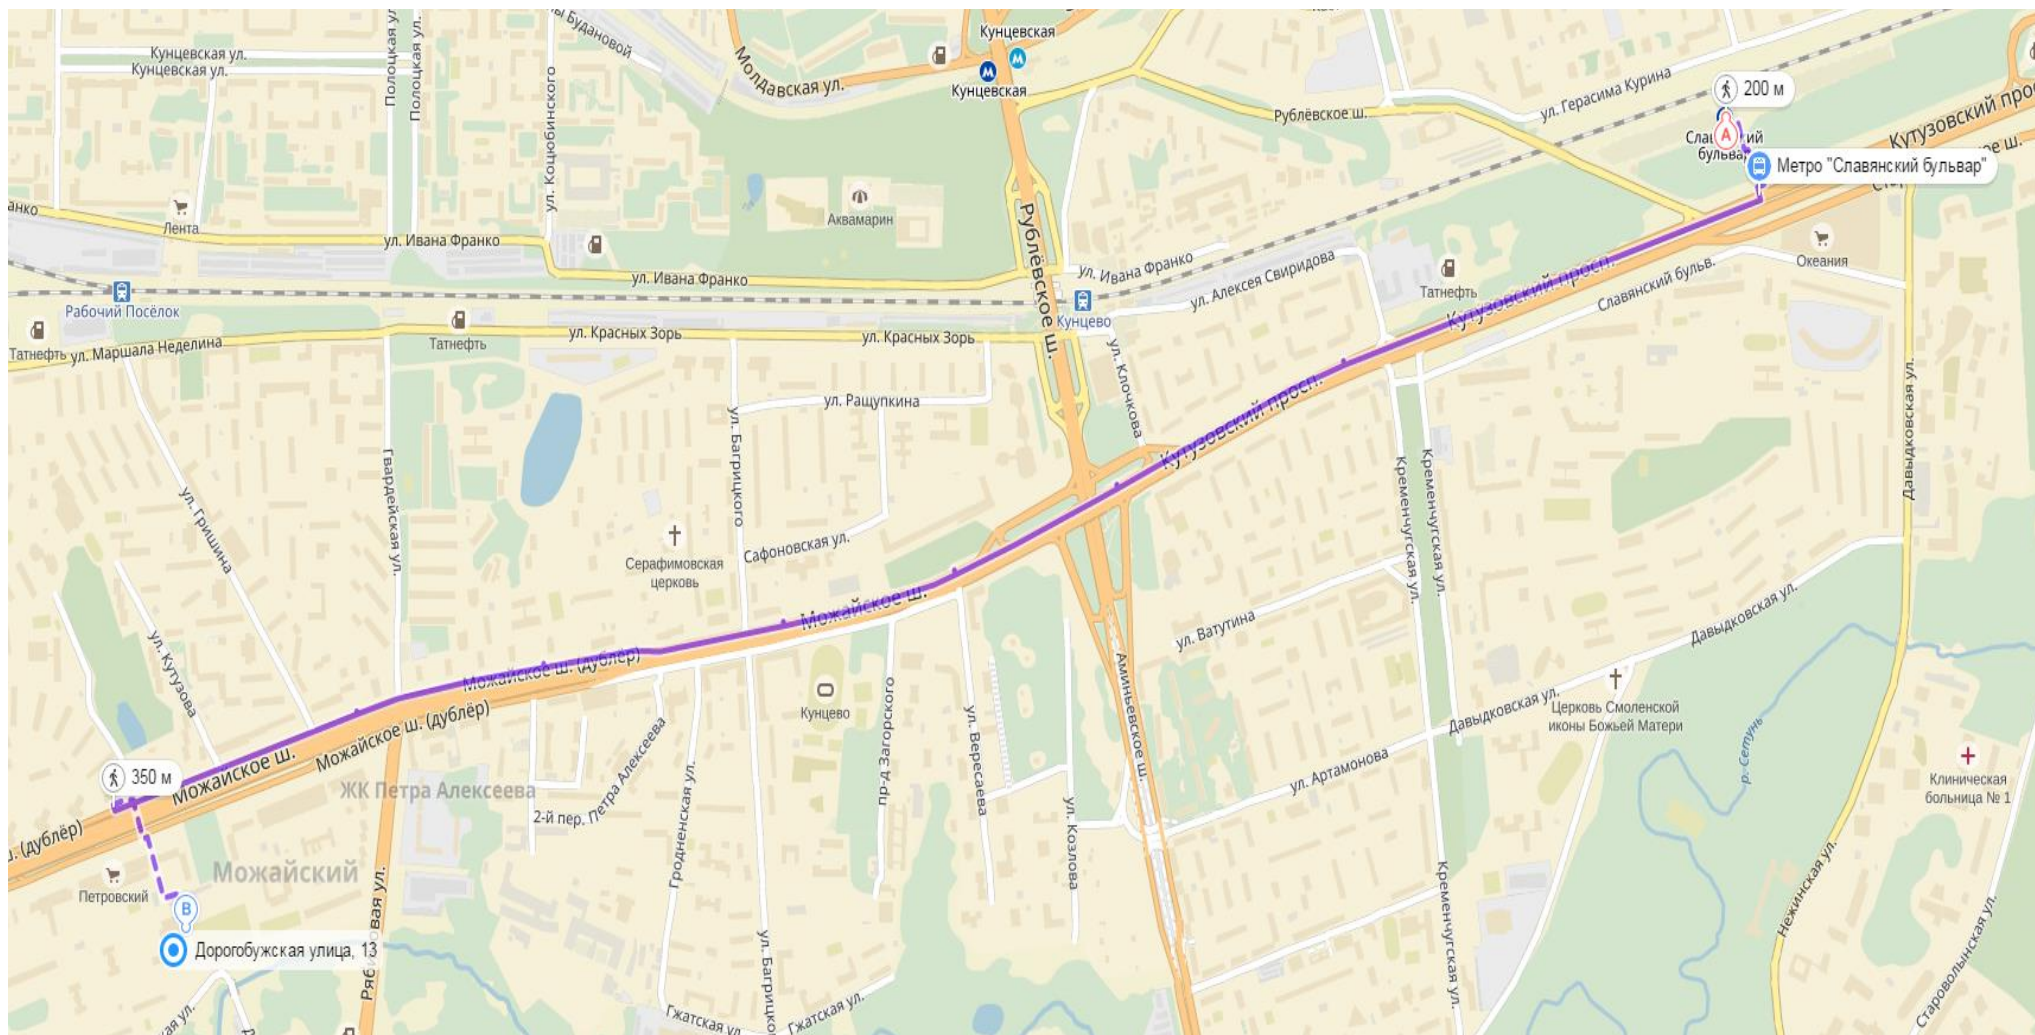

## ППЭ 2830

ППЭ 2830 располагается в здании Государственного бюджетного общеобразовательного учреждения города Москвы «Школа №1195»

Адрес ППЭ 2830: 121354, Западный, г. Москва, ул. Дорогобужская, д.13

Время в пути без учета пробки 30 минут

1. Метро «Славянский бульвар», последний вагон из центра, из стеклянных дверей направо.
2. Прямо до улицы Можайское шоссе, остановка «метро "Славянский бульвар"», автобус: №139, 157, 157к, 205, 231, 818, 840, Н2, маршрутка: №139, 523, до остановки «Дорогобужская улица».
3. Перейти по пешеходному переходу Можайское шоссе, прямо 150 метров перпендикулярно шоссе.