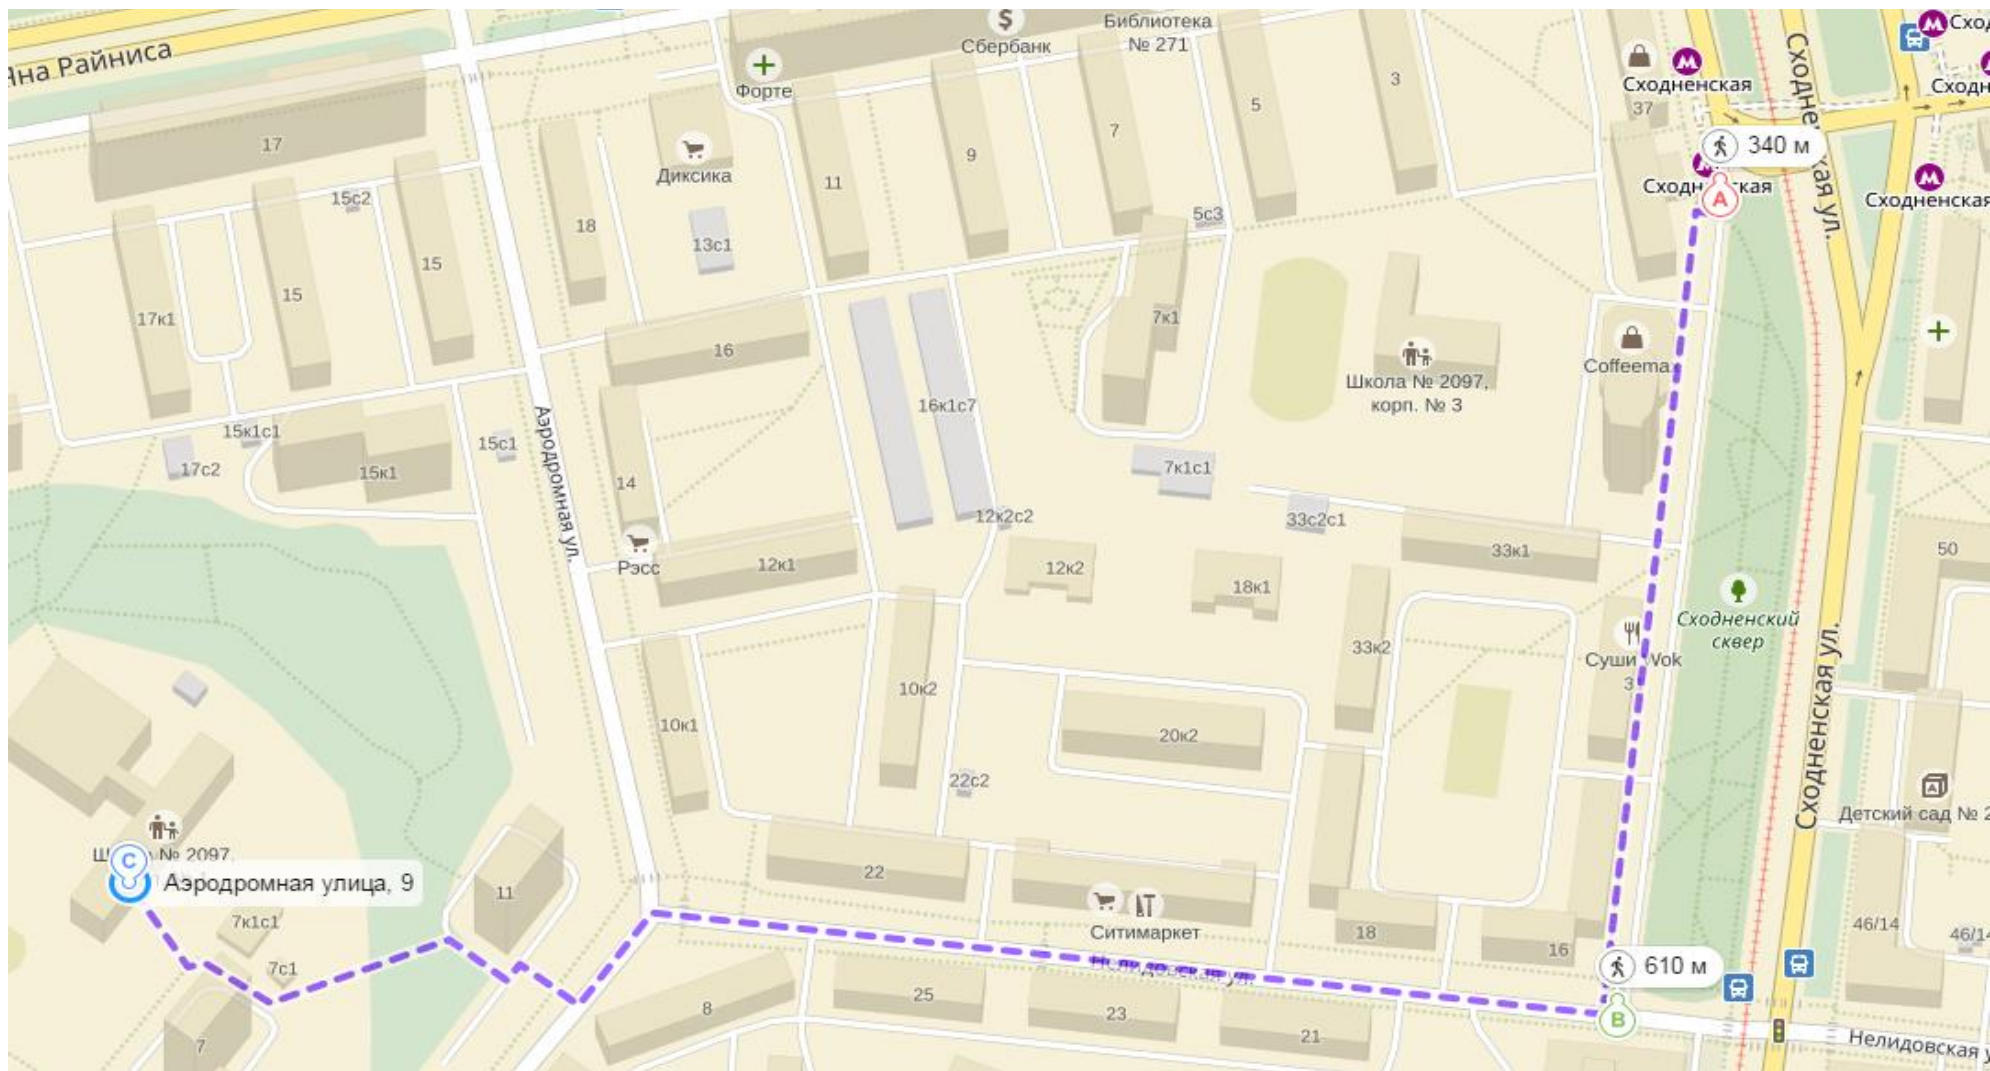

## ППЭ 2910

ППЭ 2910 располагается в здании Государственного бюджетного общеобразовательного учреждения города Москвы «Школа №2097»

Адрес ППЭ 2910: 125363, Северо-Западный, г. Москва, ул. Аэродромная, д.9

Время в пути 12 минут

1. Метро «Сходненская», последний вагон из центра, из стеклянных дверей направо, из перехода налево.
2. Прямо до Нелидовской улицы, направо и прямо до Аэродромной улицы, через пешеходный переход.
3. Школа располагается за домом № 11.