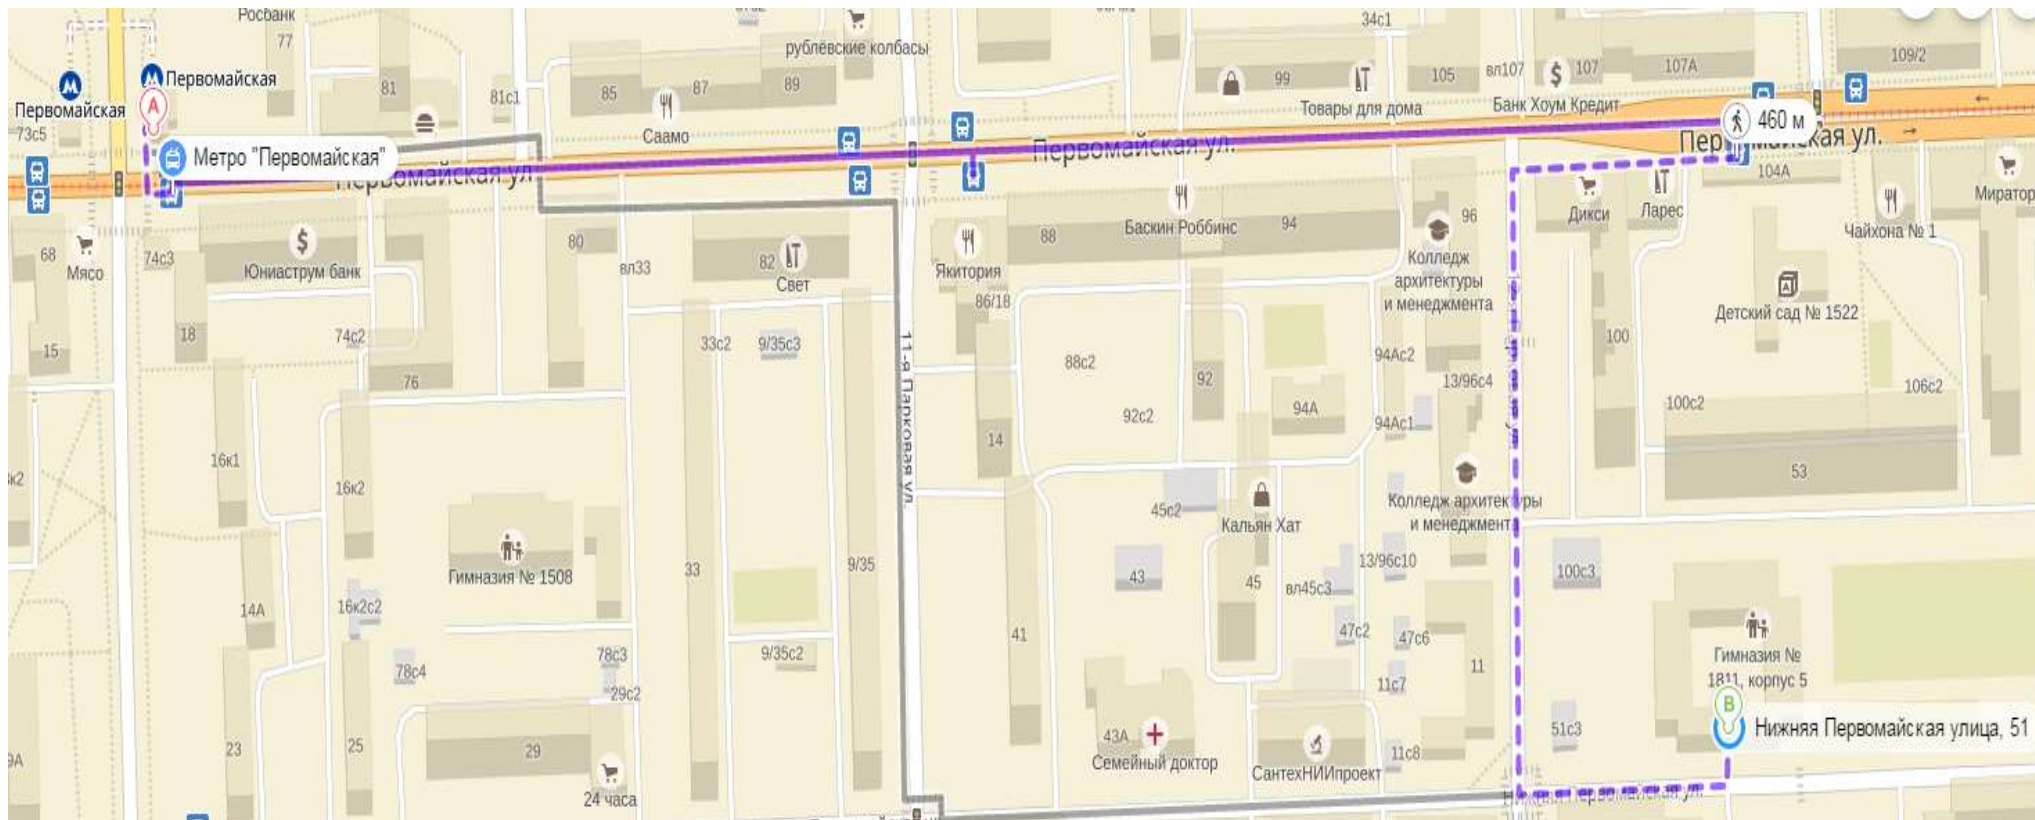

ППЭ 2744

ППЭ 2744 располагается в здании Государственного бюджетного общеобразовательного учреждения города Москвы

«Гимназия № 1811 «Восточное Измайлово»

Адрес ППЭ 2744: 105203, Восточный, г. Москва, ул. Нижняя Первомайская, д.51

Время в пути 10 минут

1. Метро «Первомайская», последний вагон из центра, из стеклянных дверей налево.
2. Прямо до светофора, перейти Первомайскую улицу, остановка (метро «Первомайская») трамвай: №11, 34, троллейбус: №22, 87, до остановки (13-я Парковая улица)
3. Против направления движения до перекрестка, налево и прямо до Нижней Первомайской улицы, налево и прямо 100 метров.

ИЛИ

1. Метро «Первомайская», последний вагон из центра, из стеклянных дверей налево.
2. Прямо до светофора, перейти Первомайскую улицу, прямо по 9-й Парковой улице до перекрестка, налево и прямо по Нижней Первомайской улице 770 метров.