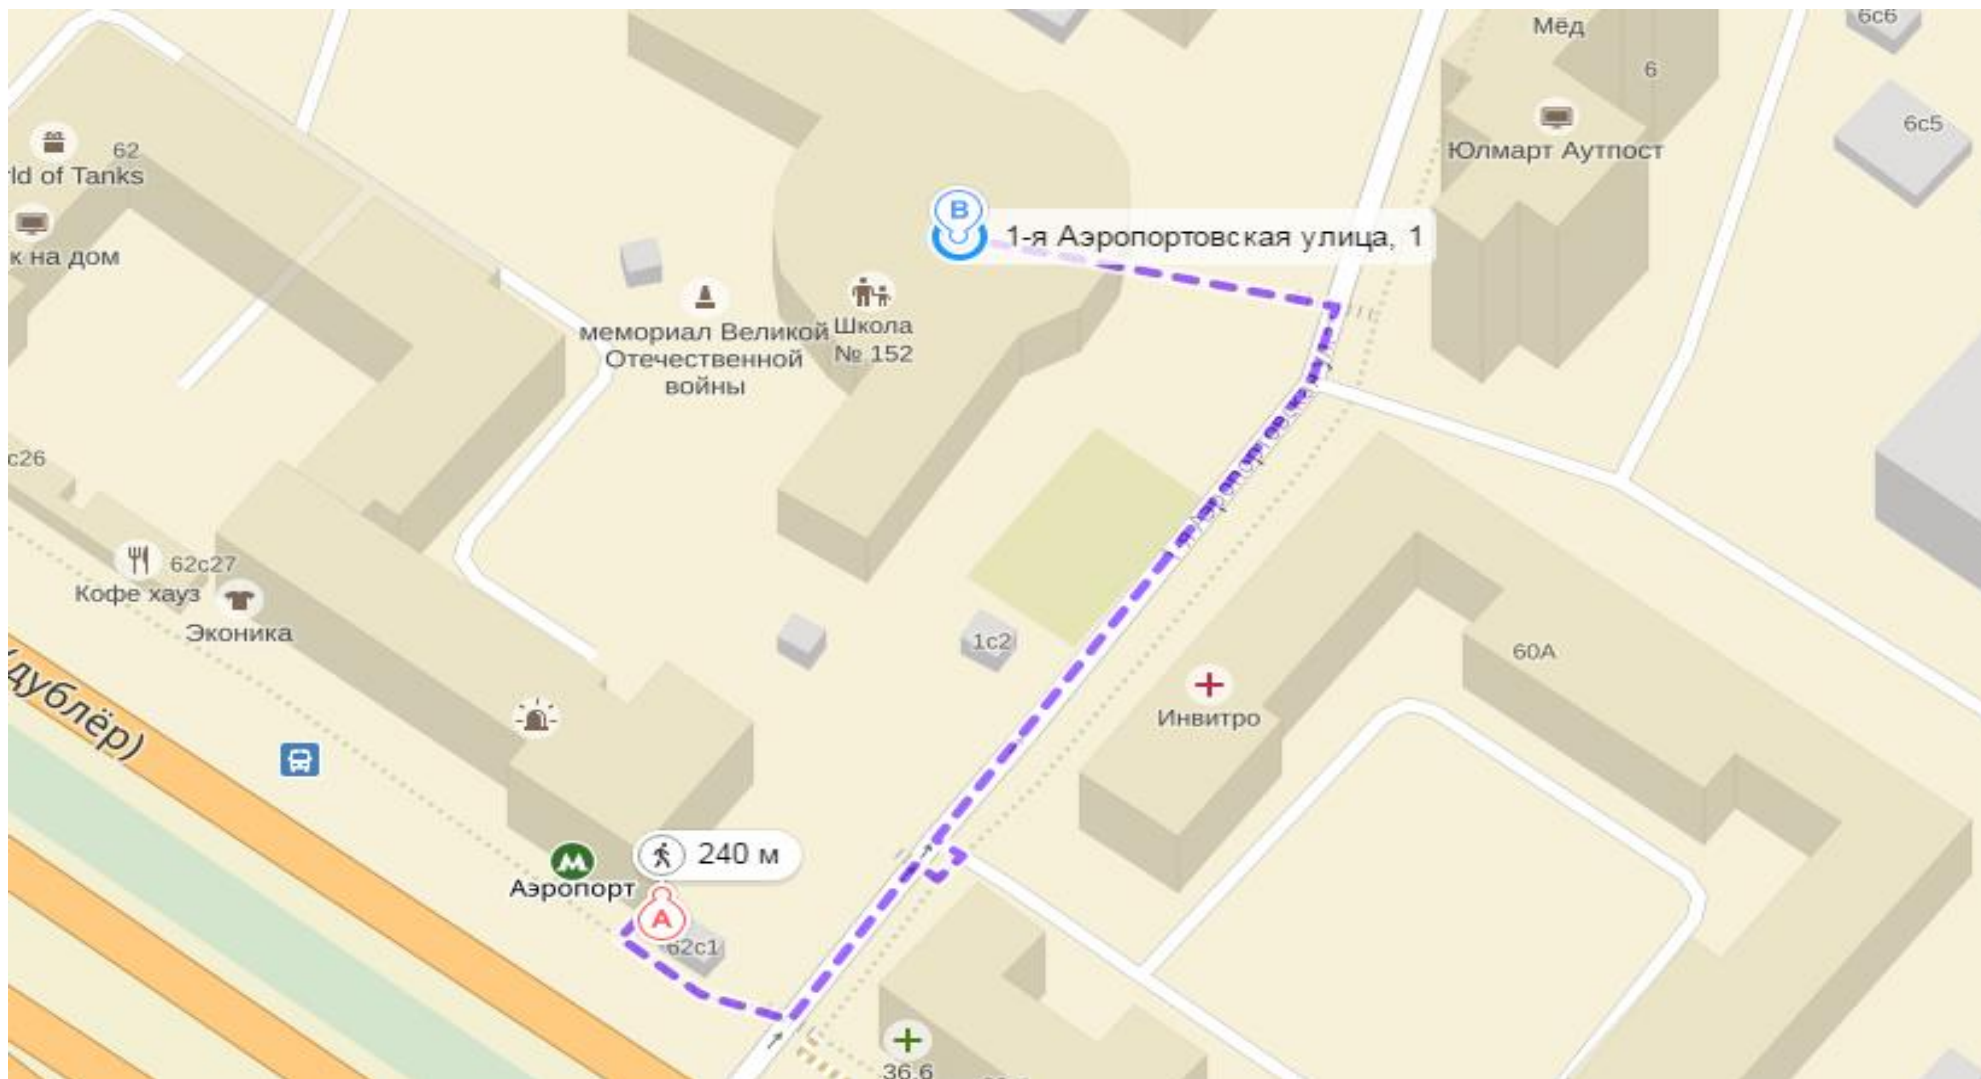

## ППЭ 2925

ППЭ 2925 располагается в здании Государственного бюджетного общеобразовательного учреждения города Москвы «Школа №152»

Адрес ППЭ 2925: 125319, Северный, г. Москва, ул. 1-я Аэропортовская, д.1

Время в пути 5 минут

1. Метро «Аэропорт», последний вагон из центра.
2. Прямо до перекрестка, налево против направления движения 100 метров по Аэропортовской улице.