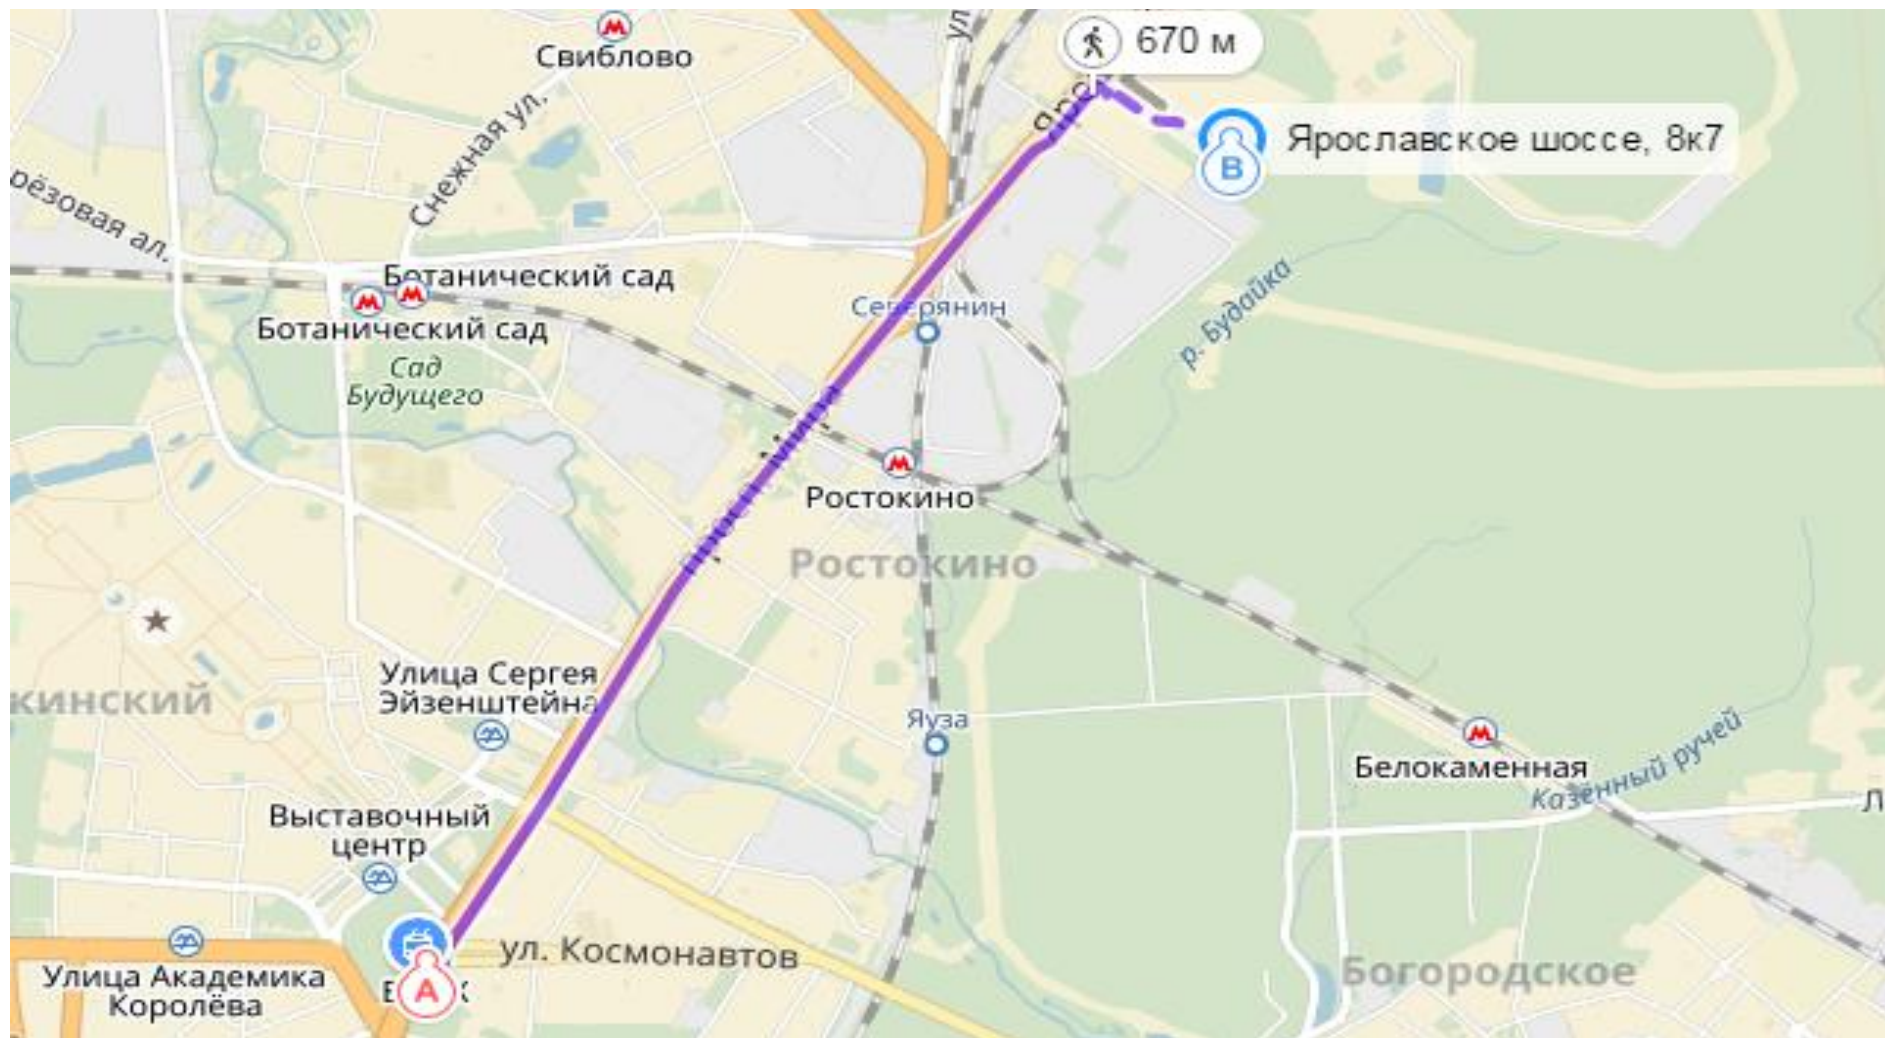

ППЭ 3115

ППЭ 3115 располагается в здании Государственного бюджетного общеобразовательного учреждения города Москвы "Гимназия № 1577"

Адрес ППЭ 3115: 129337, Северо-Восточный, г. Москва, ш. Ярославское, д. 8, корп.7

Время в пути 20 минут без учета пробок

1. Метро «ВДНХ», последний вагон из центра, из стеклянных дверей направо.
2. Остановка «Метро "ВДНХ"» автобус: №136, 903, 903к, троллейбус № 76, до остановки «Полиграфический колледж».
3. Проход к школе между домами № 2 и № 6, далее в глубь микрорайона.
4. Школа располагается на против дома № 6к2