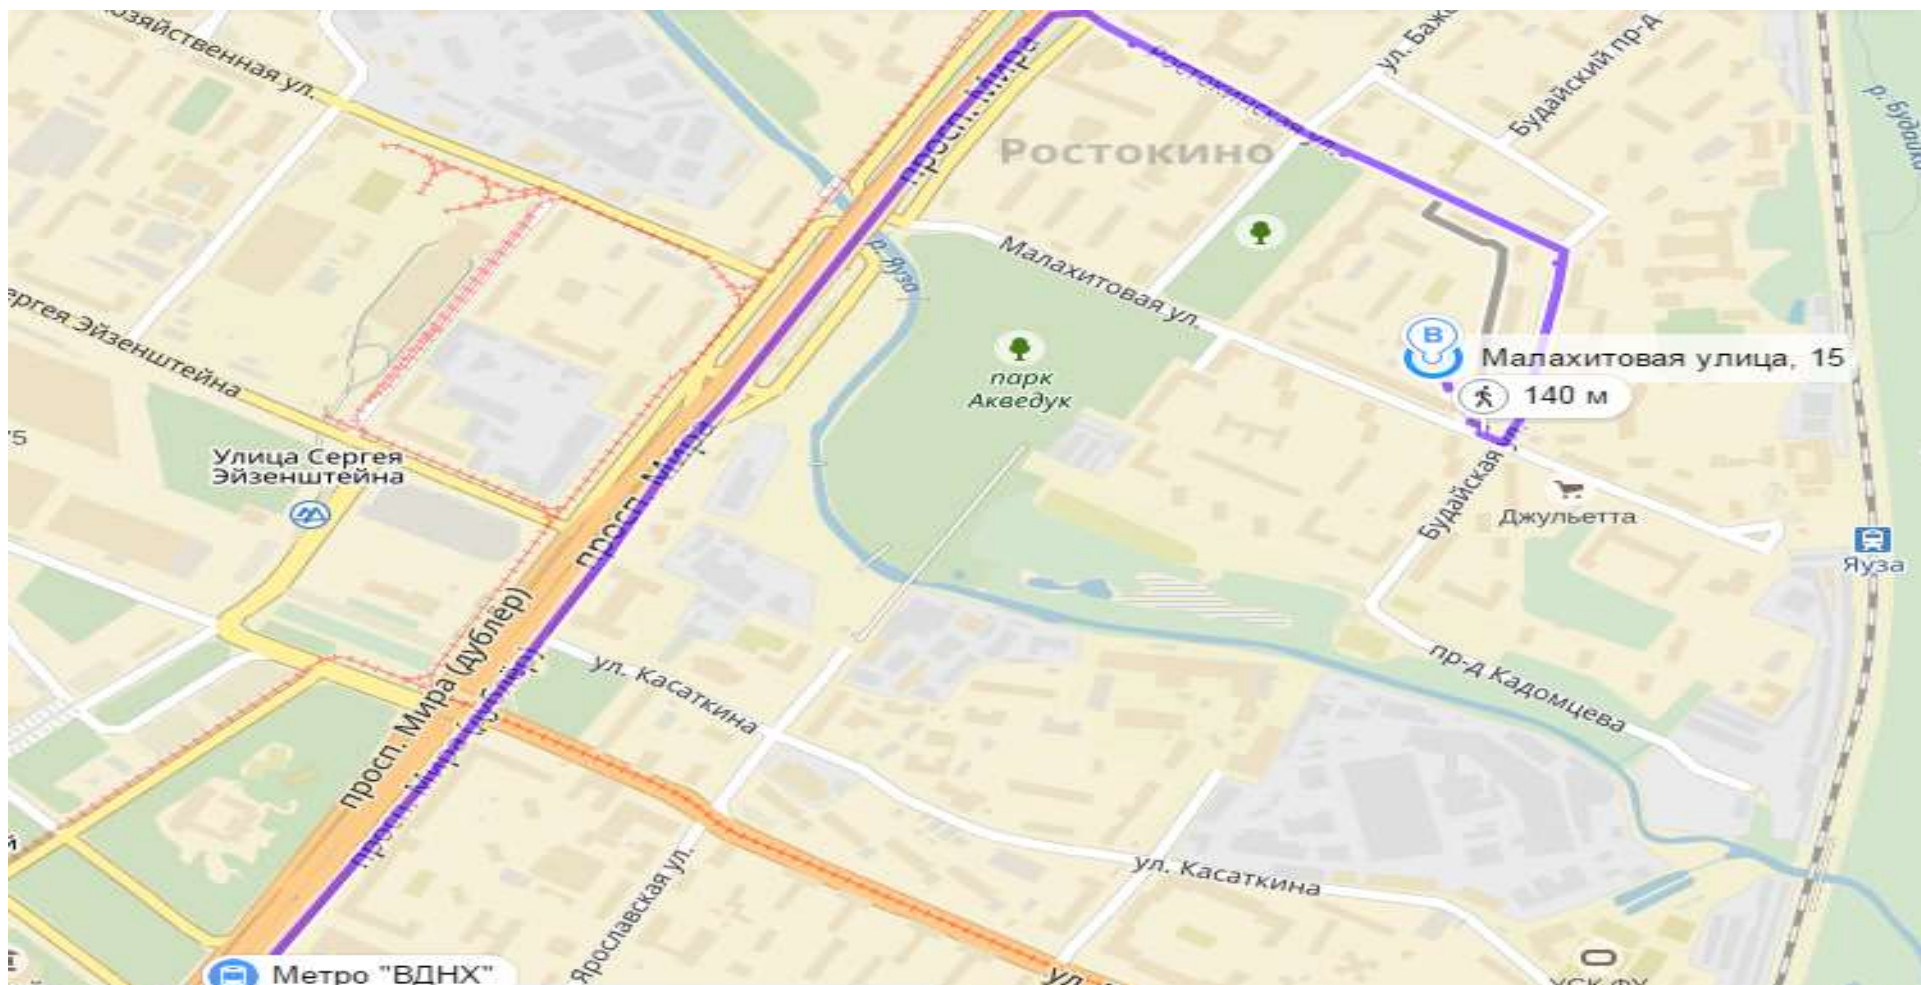

## ППЭ 3122

ППЭ 3122 располагается в здании Государственного бюджетного общеобразовательного учреждения города Москвы "Школа № 1499 имени Героя Советского Союза Ивана Архиповича Докукина"

Адрес ППЭ 3122: 129128, Северо-Восточный, г. Москва, ул. Малахитовая, д. 15

Время в пути 20 минут без учета пробок

1. Метро «ВДНХ» первый вагон из центра, из стеклянных дверей прямо, перейти через подземный переход.
2. Остановка (Метро "ВДНХ") автобус № 195, до остановки (Малахитовая улица).
3. Проход к школе между домами № 13к1 и № 17.