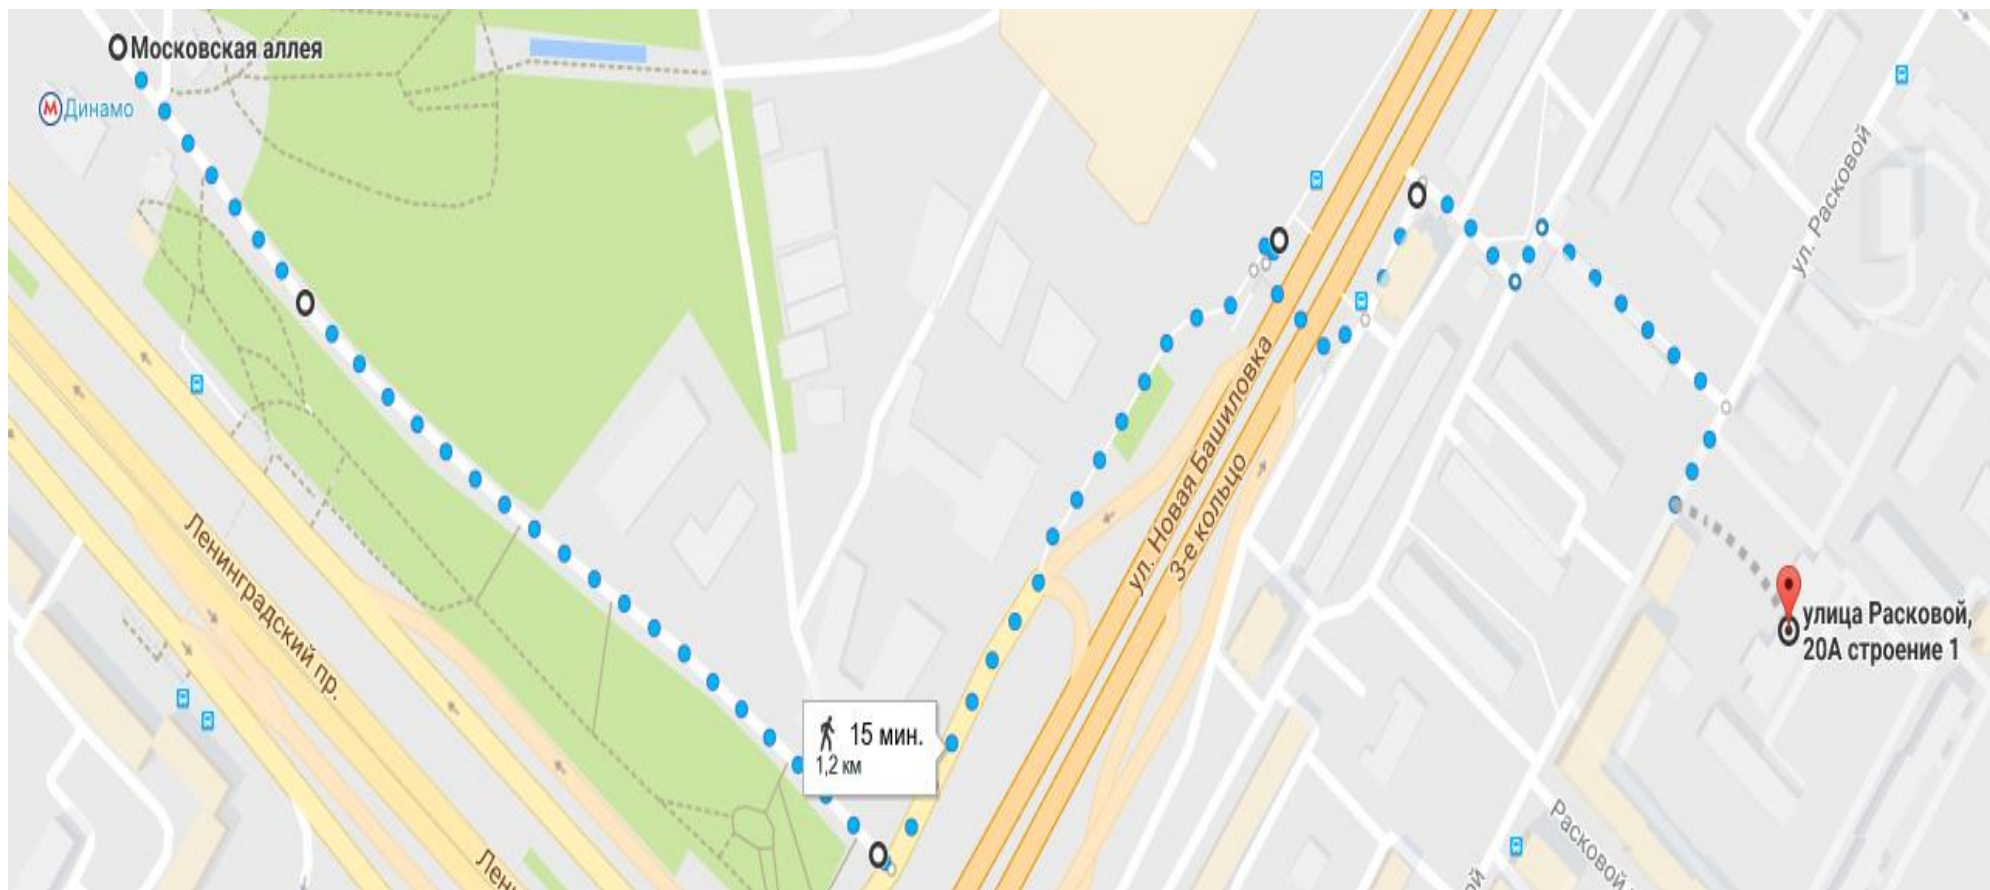

ППЭ 3130

ППЭ 3130 располагается в здании Государственного казенного общеобразовательного учреждения города Москвы "Специальная (коррекционная) общеобразовательная школа-интернат № 52"

Адрес ППЭ 3130: 125040, Северный, г. Москва, ул. Расковой, д. 20А, стр.1

Время в пути 15 минут

1. Метро "Динамо", последний вагон из центра, из стеклянных дверей налево.
2. Через пешеходный переход, направо и вдоль по Московской аллее, до улицы Новая Башиловка,
3. Налево вдоль по улице Новая Башиловка, до подземного перехода, из перехода прямо, после дома № 12 направо и прямо, до улицы Расковой.