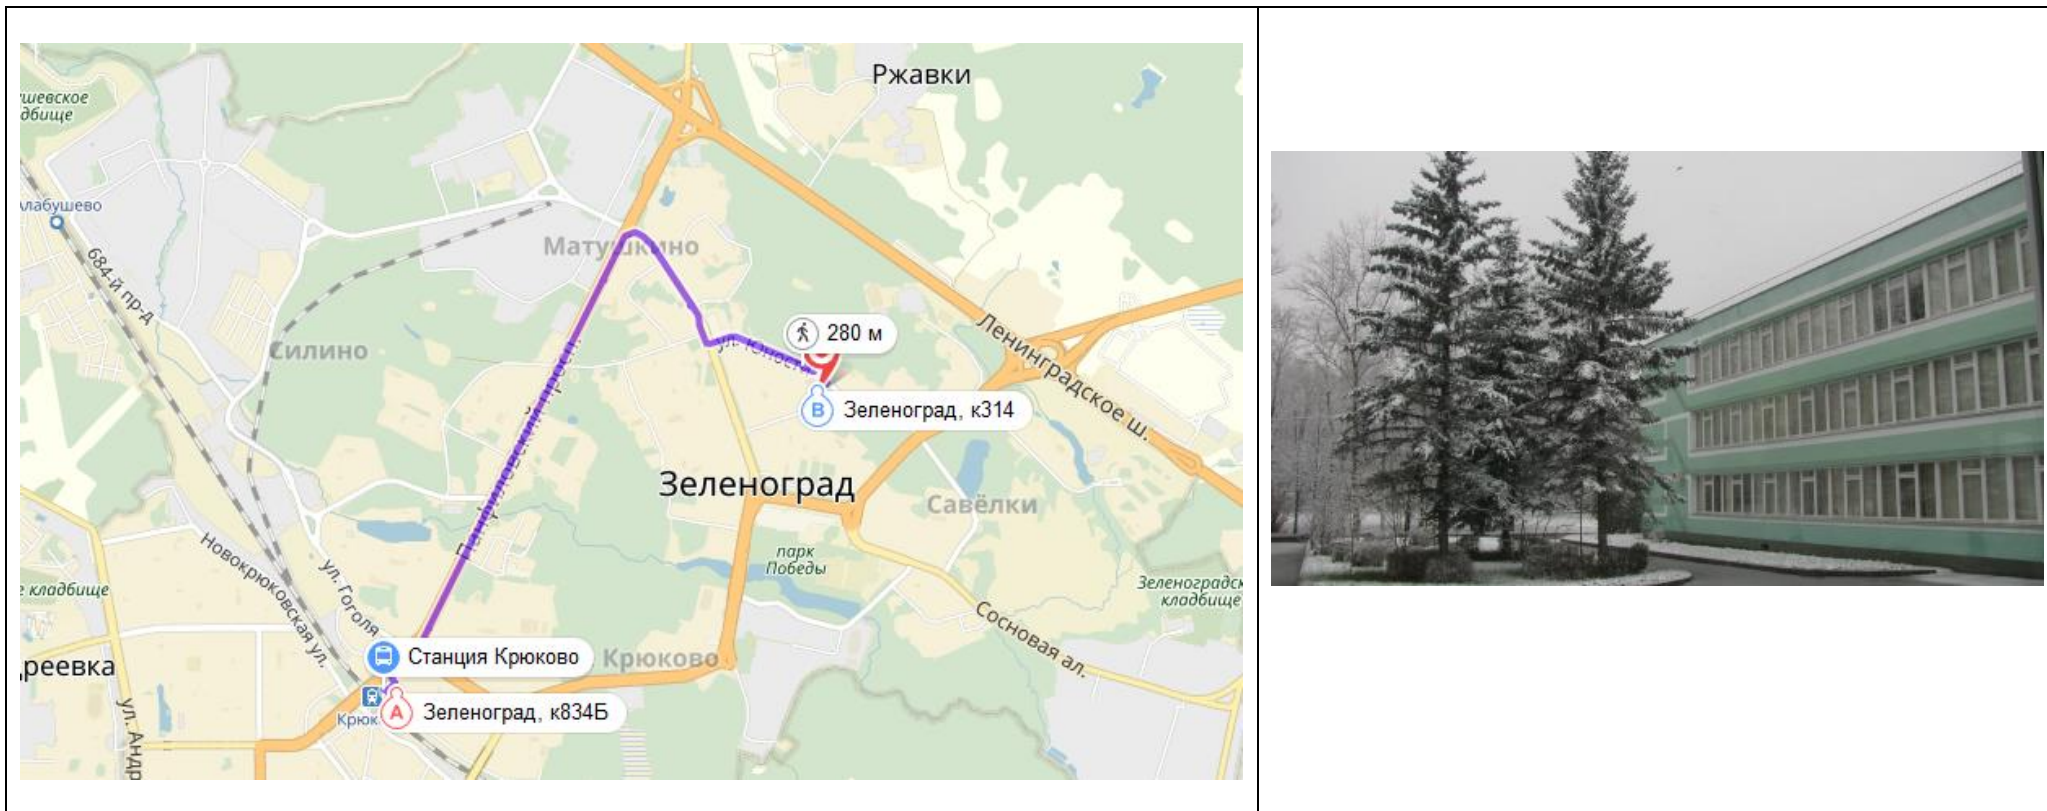

ППЭ-3144

ППЭ 3144 располагается в здании Государственного бюджетного общеобразовательного учреждения города Москвы «Школа № 609».

Адрес ППЭ 3144: 124527, Зеленоградский АО, г. Москва, г. Зеленоград, корп. 314.

Маршрут от метро «Речной вокзал»:

Время в пути без учета пробок 40 мин, расстояние 50 км.

- Станция метро «Речной вокзал» (Замоскворецкой линии Московского метрополитена), 1-ый выгон из центра;
- Выход из стеклянных дверей прямо 100 метров, поворот налево (за Торговый центр) и 200 метров до остановки автобуса № 400э в г. Зеленоград;
- Автобус: № 400э;
- 4 автобусные станции до остановки «Студенческая». Здание школы располагается на противоположной стороне от остановки, перейти дорогу и пройти прямо 250 м. до корпуса № 314.