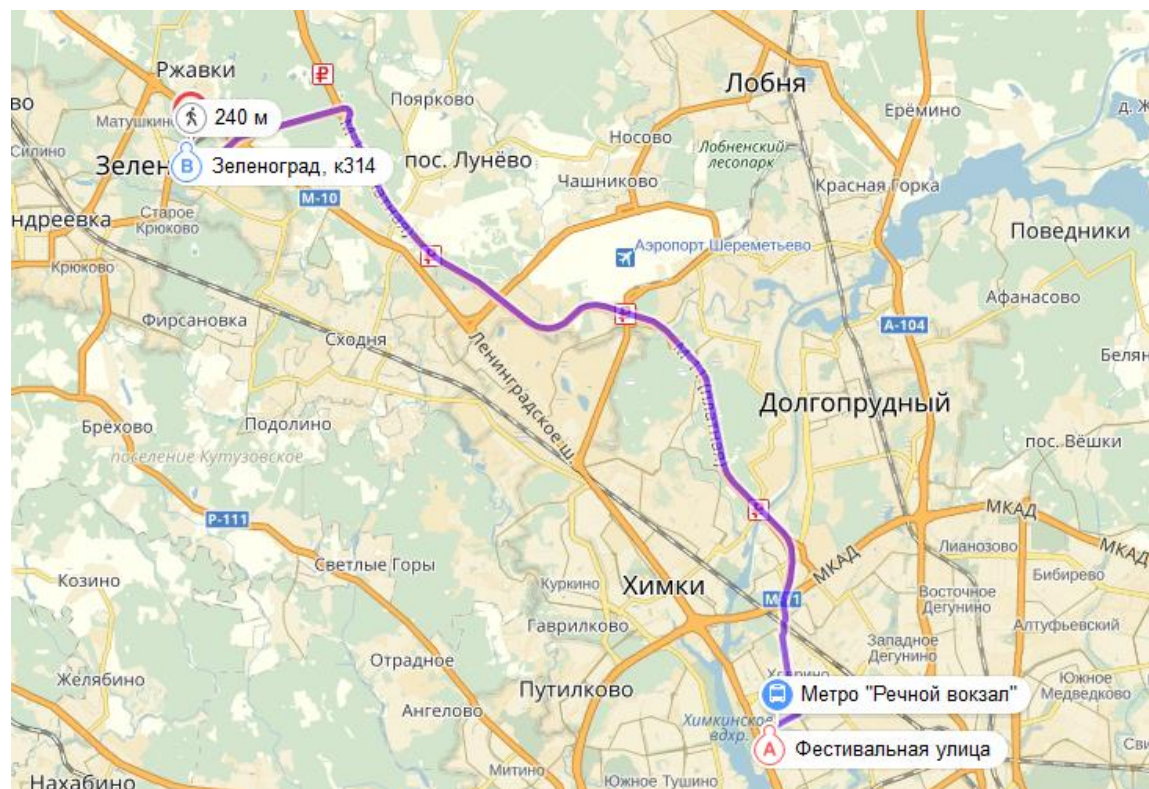

ППЭ-3144

ППЭ 3144 располагается в здании Государственного бюджетного общеобразовательного учреждения города Москвы «Школа № 609».

Адрес ППЭ 3144: 124527, Зеленоградский АО, г. Москва, г. Зеленоград, корп. 314.

Маршрут от метро «Речной вокзал»:

Время в пути без учета пробок 40 мин, расстояние 50 км.

- Станция метро «Речной вокзал» (Замоскворецкой линии Московского метрополитена), 1-ый выгон из центра;
- Выход из стеклянных дверей прямо 100 метров, поворот налево (за Торговый центр) и 200 метров до остановки автобуса № 400э в г. Зеленоград;
- Автобус: № 400э;
- 4 автобусные станции до остановки «Студенческая». Здание школы располагается на противоположной стороне от остановки, перейти дорогу и пройти прямо 250 м. до корпуса № 314.

Маршрут от метро «Комсомольская», Ленинградский вокзал, электропоезд до станции «Крюково». Время в пути: 60 минут.

Маршрут от ж/д станции «Крюково»

Время в пути без учета пробок 20 мин, расстояние 6 км.

- г. Зеленоград, ж/д станция «Крюково», выход из электропоезда направо в сторону «Старый город»;
- Автобусы: № 3, 9, 11;
- 7 автобусных станции до остановки «Дом быта»;
- идти по Яблоневой аллее прямо 280 м. до корпуса № 314.