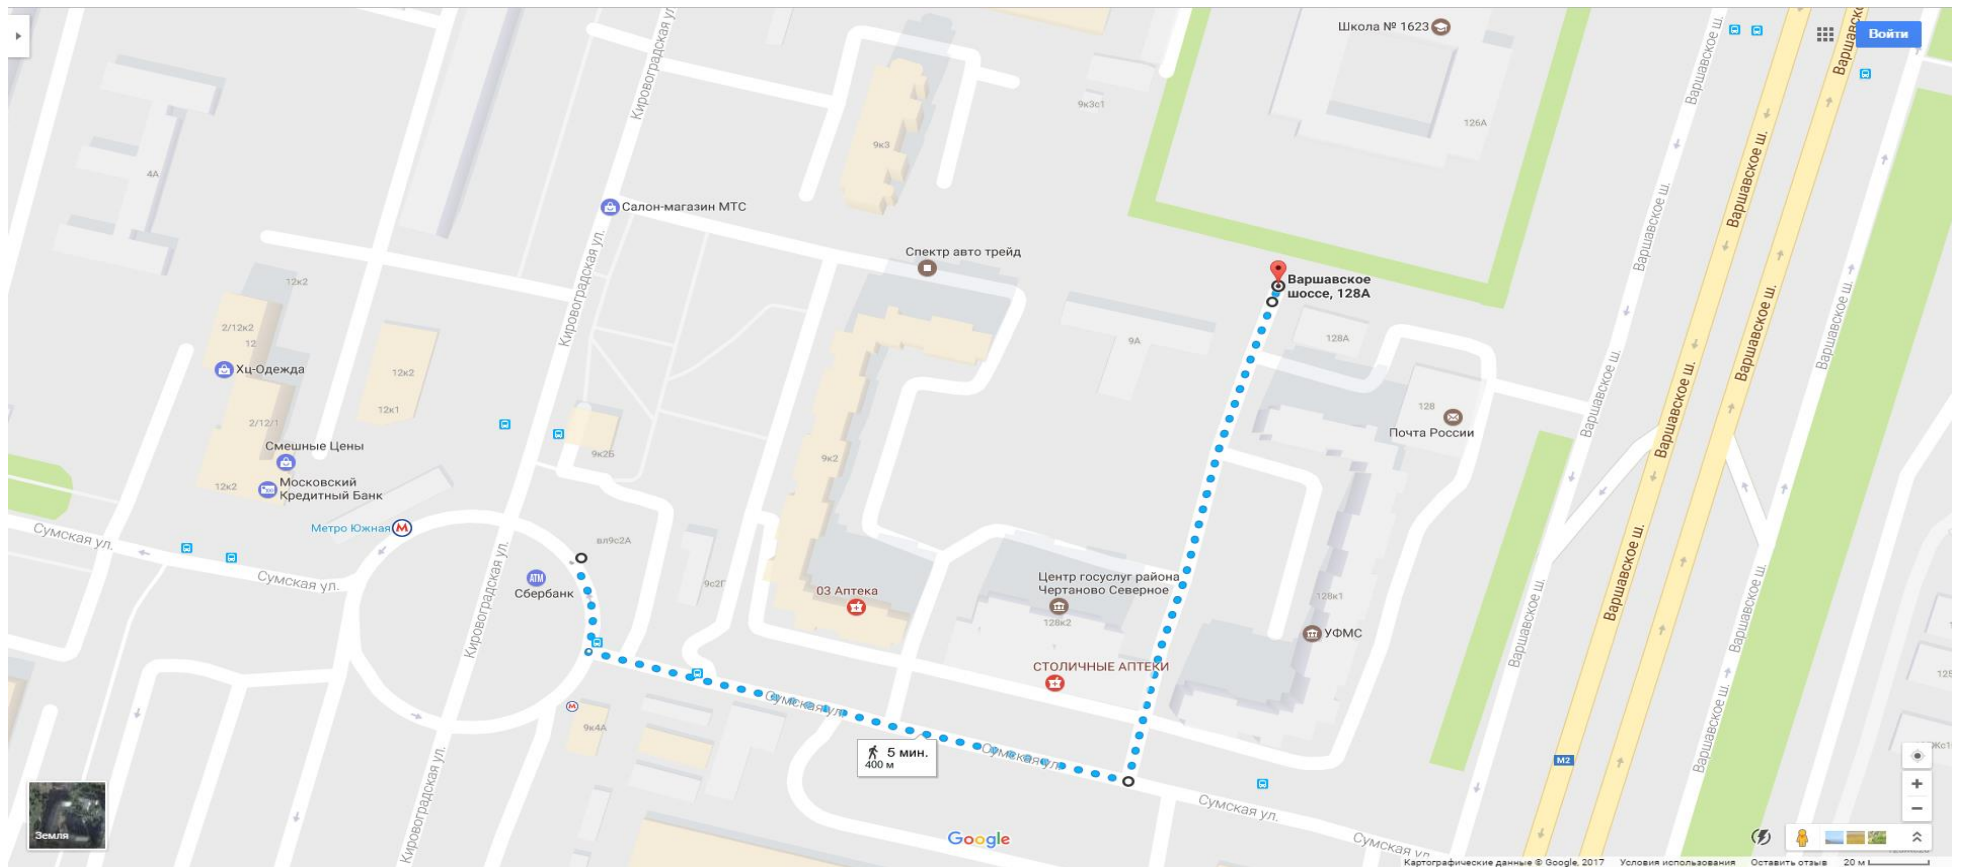

ППЭ 3148

ППЭ 3148 располагается в здании Государственного бюджетного общеобразовательного учреждения города Москвы "Школа № 1623"

Адрес ППЭ 3148: 117587, Южный, г. Москва, ш. Варшавское, д. 126А

Время в пути 5 минут.

1. Метро «Южная» последний вагон из центра, из стеклянных дверей налево.
2. Двигаться против направления движения по улице Сумская, повернуть налево, пройти между домами № 128к1 и № 128к2, школа впереди.