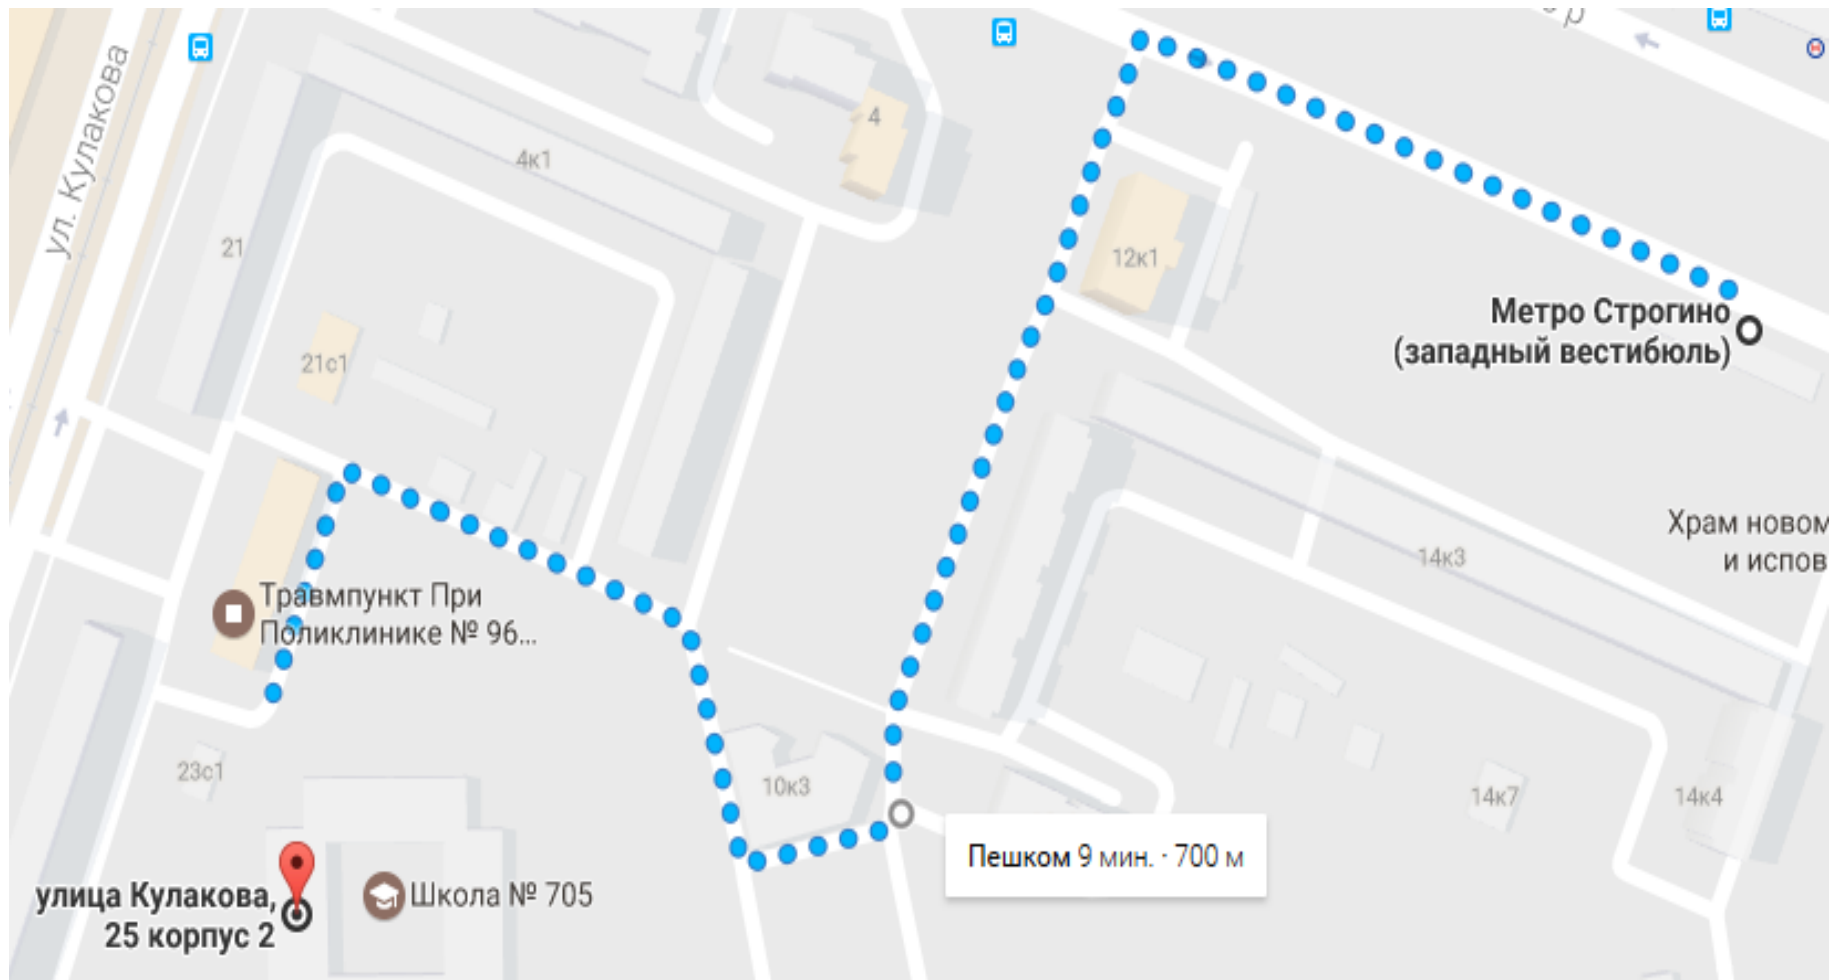

ППЭ 3153

ППЭ 3153 располагается в здании Государственного бюджетного общеобразовательного учреждения города Москвы "Школа № 705"

Адрес ППЭ 3153: 123592, Северо-Западный, г. Москва, ул. Кулакова, д. 25, корп.2

Время в пути 9 минут

1. Метро «Строгино», первый вагон из центра, из стеклянных дверей налево, из перехода направо по лестнице вверх .
2. Прямо до перекрестка, налево и прямо до дома № 10к3.
3. Школа располагается за домом № 10к3.