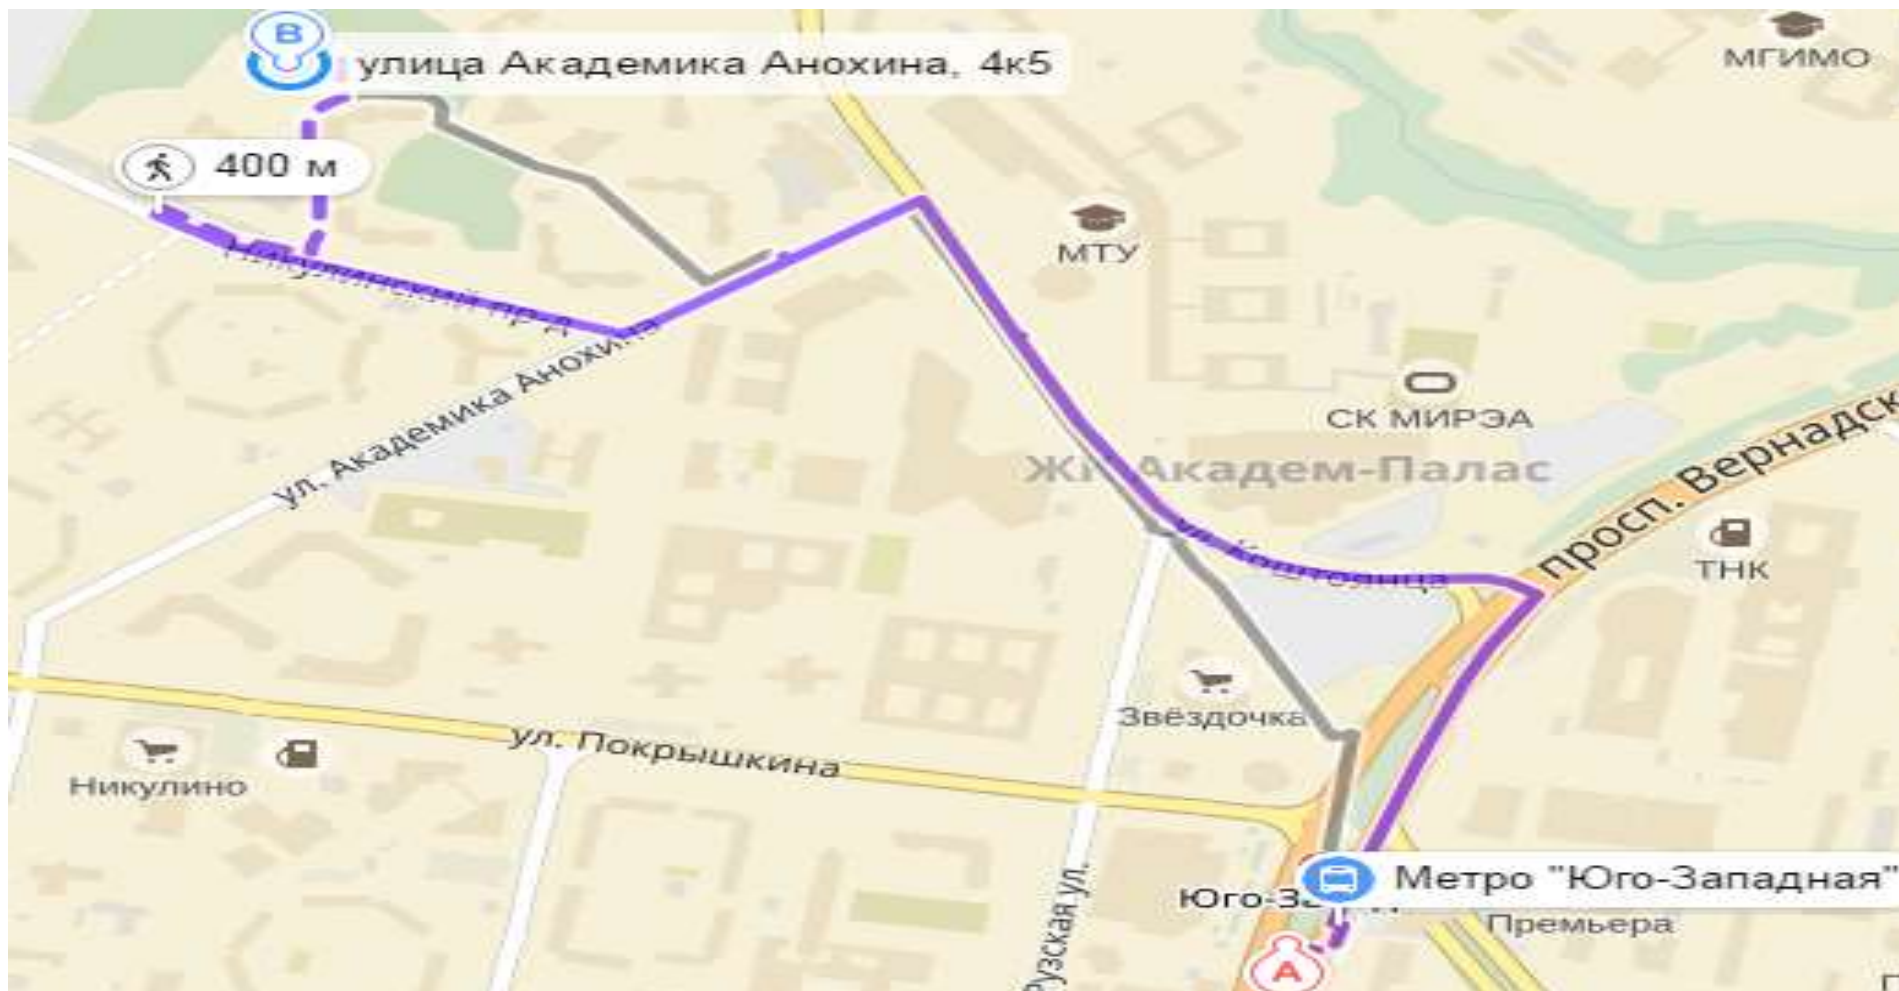

ППЭ 3160

ППЭ 3160 располагается в здании Государственного бюджетного общеобразовательного учреждения города Москвы "Школа с углубленным изучением английского языка № 1317"

Адрес ППЭ 3160: 119602, Западный, г. Москва, ул. Академика Анохина, д. 4, корп. 5

Время в пути 15 минут без учета пробок

1. Метро «Юго-Западная» первый вагон из центра, из стеклянных дверей налево, из перехода направо по лестнице вверх.
2. Остановка (Метро "Юго-Западная") автобус: № 227, 667, до остановки (Никулинская улица, 12).
3. Прямо против направления движения до перекрестка, направо и прямо 100 метров.