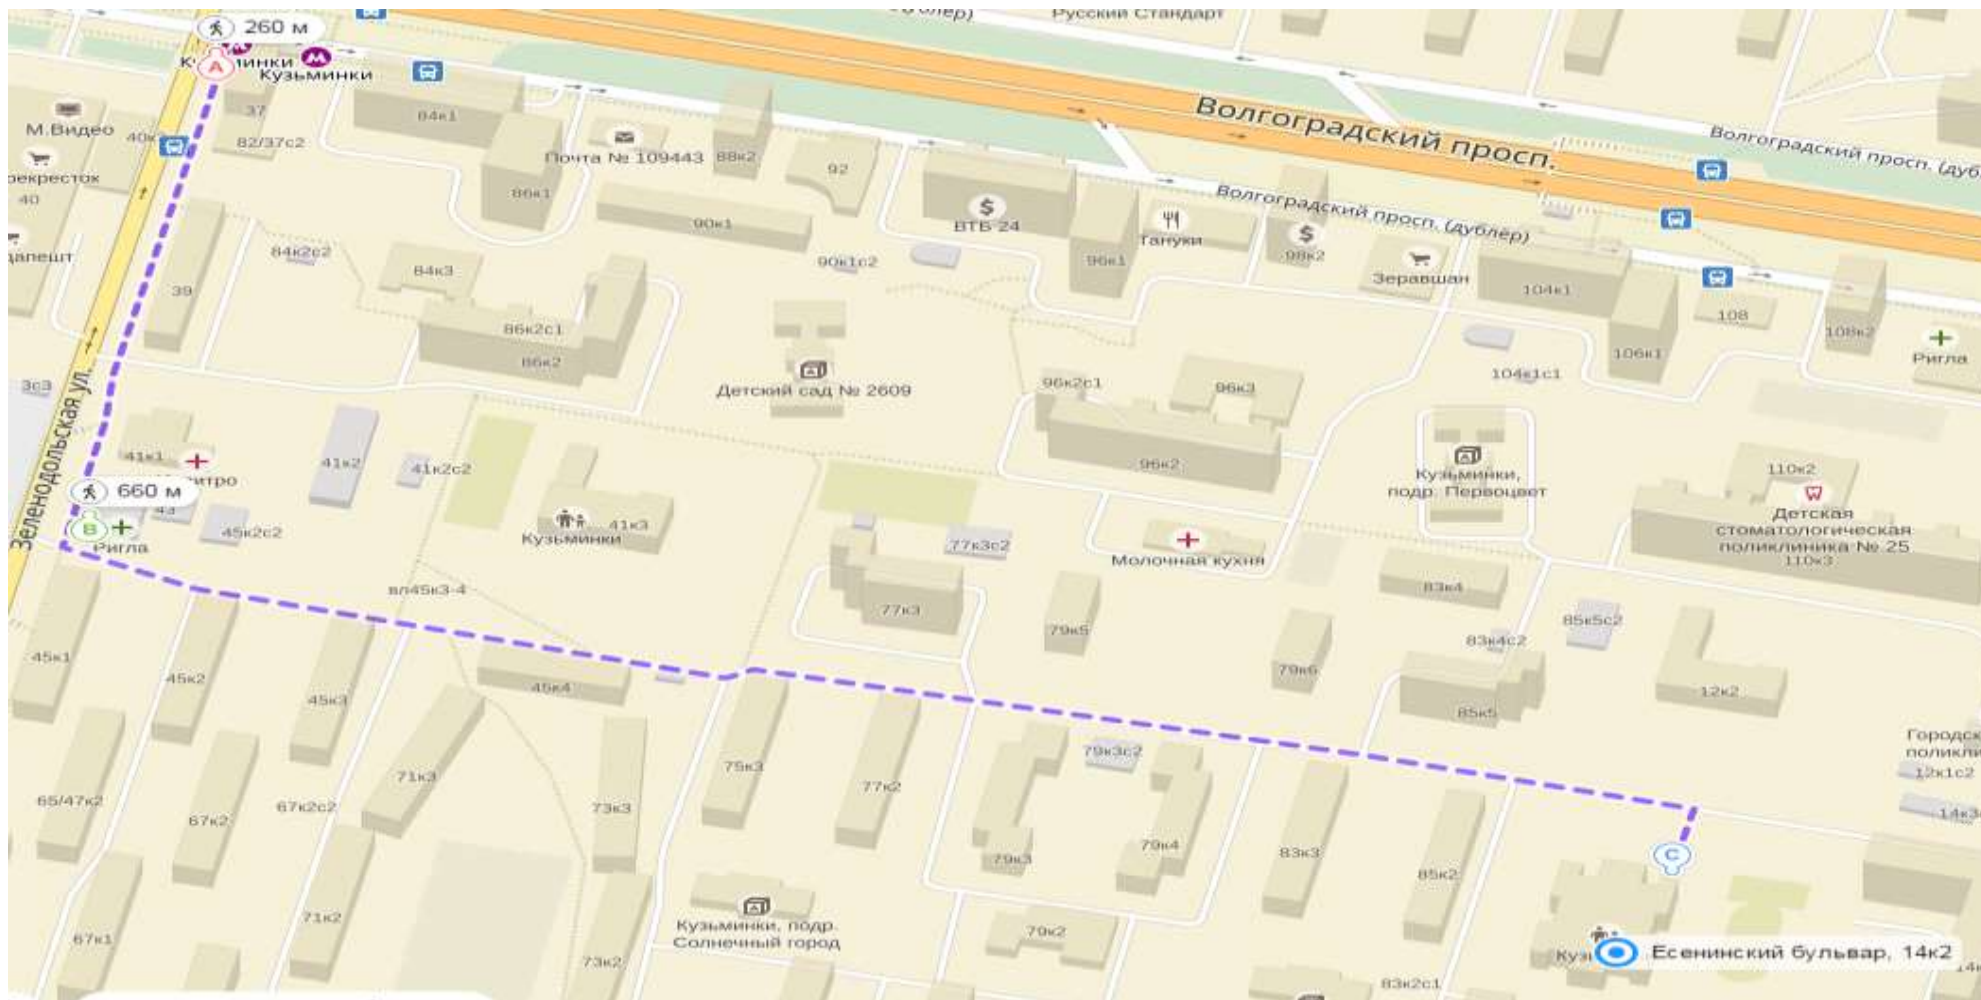

ППЭ 3245

ППЭ 3245 располагается в здании Государственного бюджетного общеобразовательного учреждения города Москвы "Многопрофильный образовательный комплекс "Кузьминки"

Адрес ППЭ 3245: 109443, Юго-Восточный, г. Москва, бул. Есенинский, д.14, корп. 2

Время в пути 11 минут

1. Метро «Кузьминки» первый вагон из центра, из стеклянных дверей направо, из перехода направо вверх по лестнице.
2. Пройти по Зеленодольской улице 260 метров после дома 43А налево и прямо 650 метров.