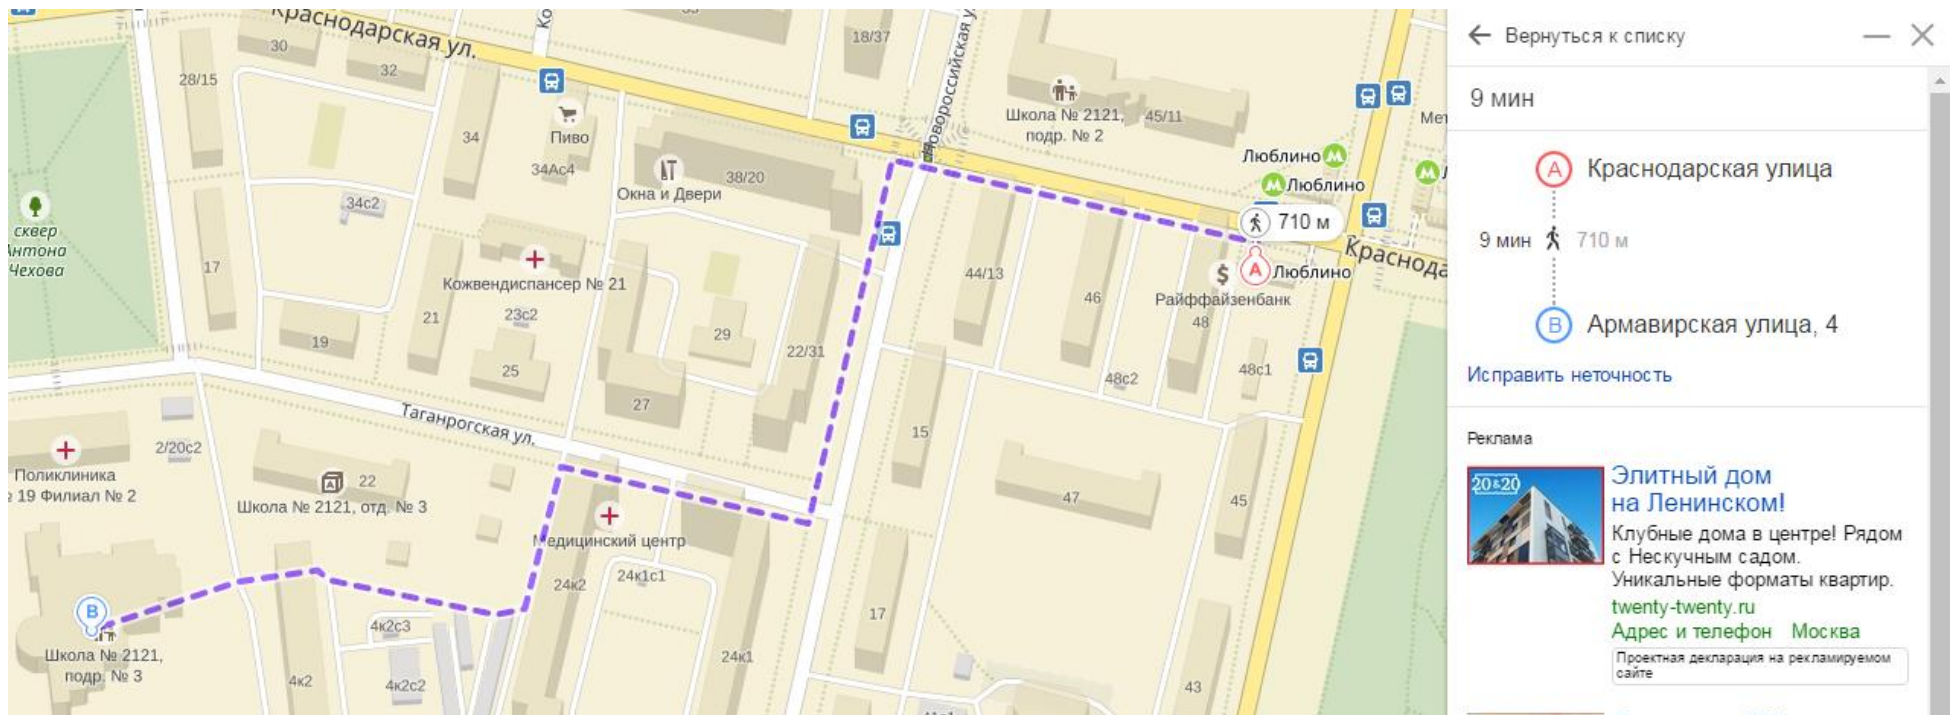

ППЭ 2775

ППЭ 2775 Государственное бюджетное общеобразовательное учреждение города Москвы "Школа № 2121 Образовательный комплекс имени Маршала Советского Союза С.К. Куркоткина"

Адрес ППЭ 2775: 109386, Юго-Восточный, г. Москва, ул. Армавирская , д. 4

1. Станция метро: Люблино:
2. Метро Люблино, первый вагон из центра
3. Выход из метро к ул.Краснодарская, далее пешком 9 минут по направлению от улицы Краснодонская, до улицы Армавирская,4
4. Расстояние от метро Люблино до улицы Армавирской 710 метров.