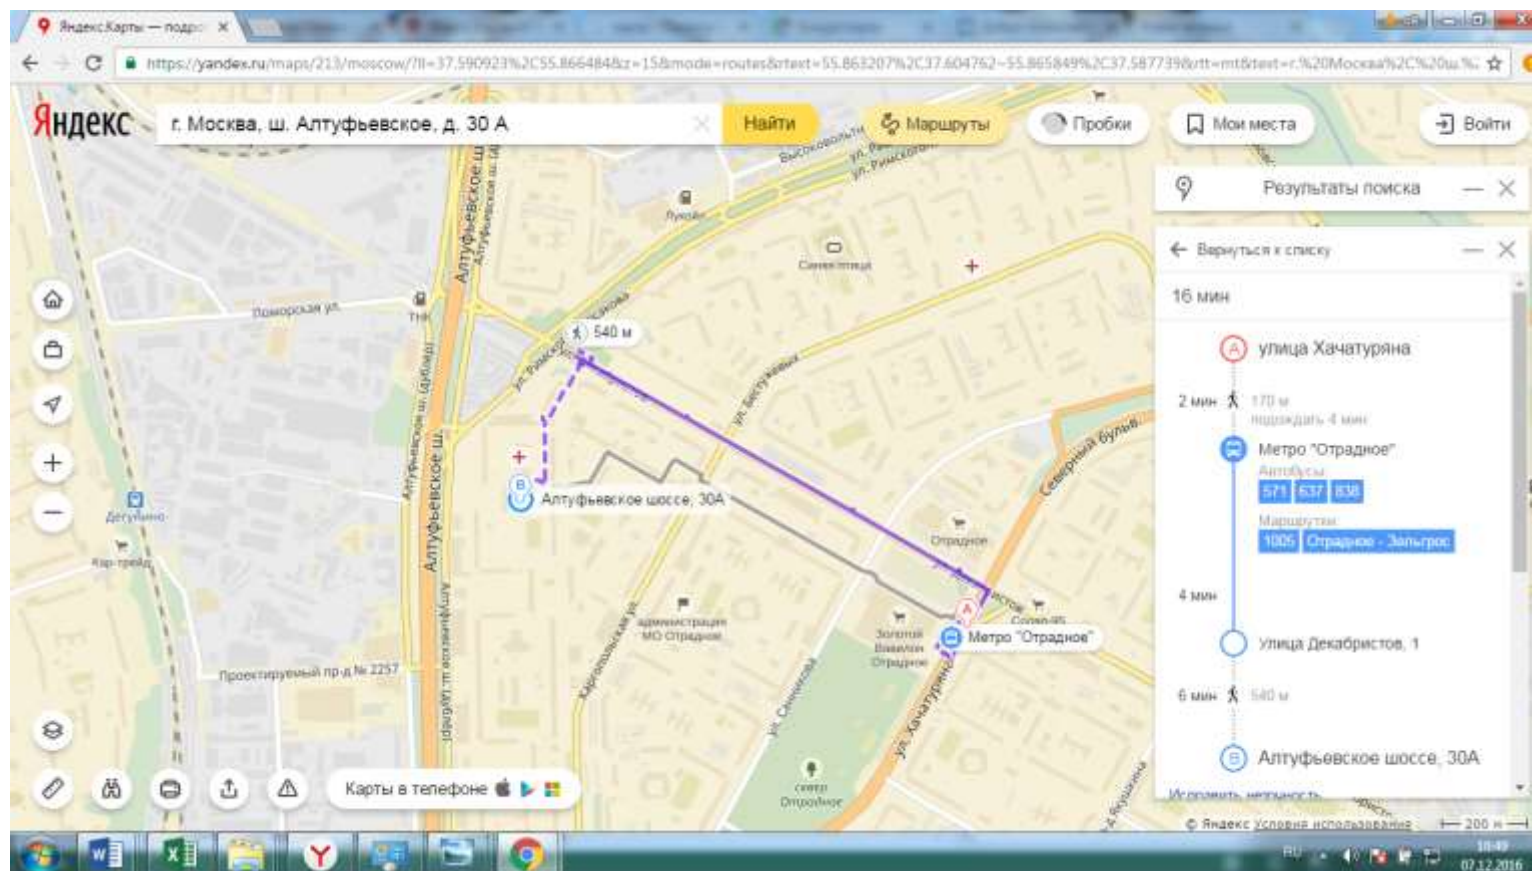

ППЭ 2991 располагается в здании Государственного бюджетного общеобразовательного учреждения города Москвы "Школа № 962"

Адрес ППЭ 2991: 127562, Северо-Восточный, г. Москва, ш. Алтуфьевское, д. 30 А

Время пути от метро без учета пробок 16 минут

1. Станция метро Отрадное (Серпуховско-Тимирязевская линия) 1-ый вагон из центра.
2. Выход на улицу Хачатуряна к автобусам 571, 637, 838, до остановки «Улица Декабристов д.1» (время в пути 5 мин).
3. Здание школы располагается на противоположной стороне от остановки, перейти дорогу (540 метров).