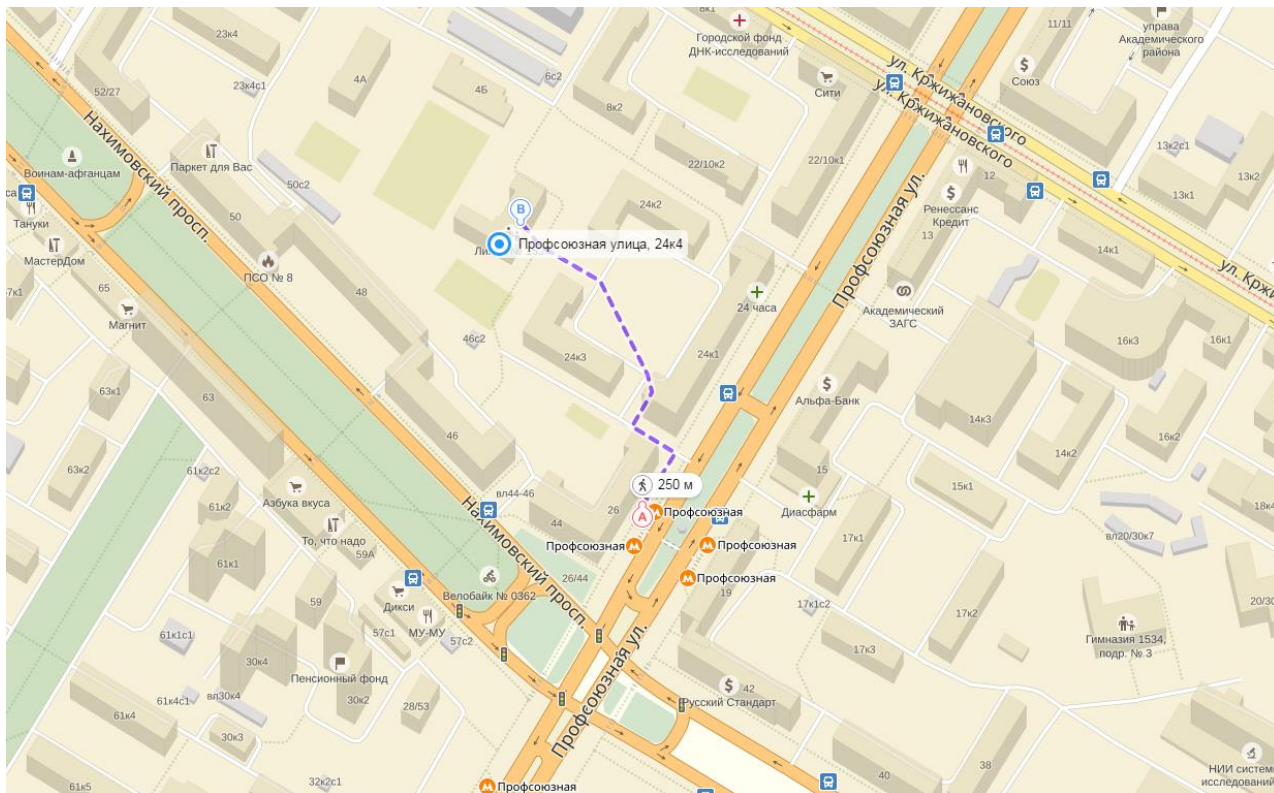

ППЭ 3059

ППЭ 3059 располагается в здании Государственное бюджетное общеобразовательное учреждение города Москвы "Лицей № 1533 (информационных технологий)"

Адрес ППЭ 3059: 119296, Юго-Западный, г. Москва, ул. Профсоюзная, д. 24, корп. 4

1. Станция метро Профсоюзная (Калужско-Рижской линии) последний вагон из центра выход налево.
2. От метро Профсоюзная пройти 30 метров в сторону центра, повернуть налево, пройти по через двор дома 23К3, повернуть налево к школе. Расстояние до школы 250 метров.