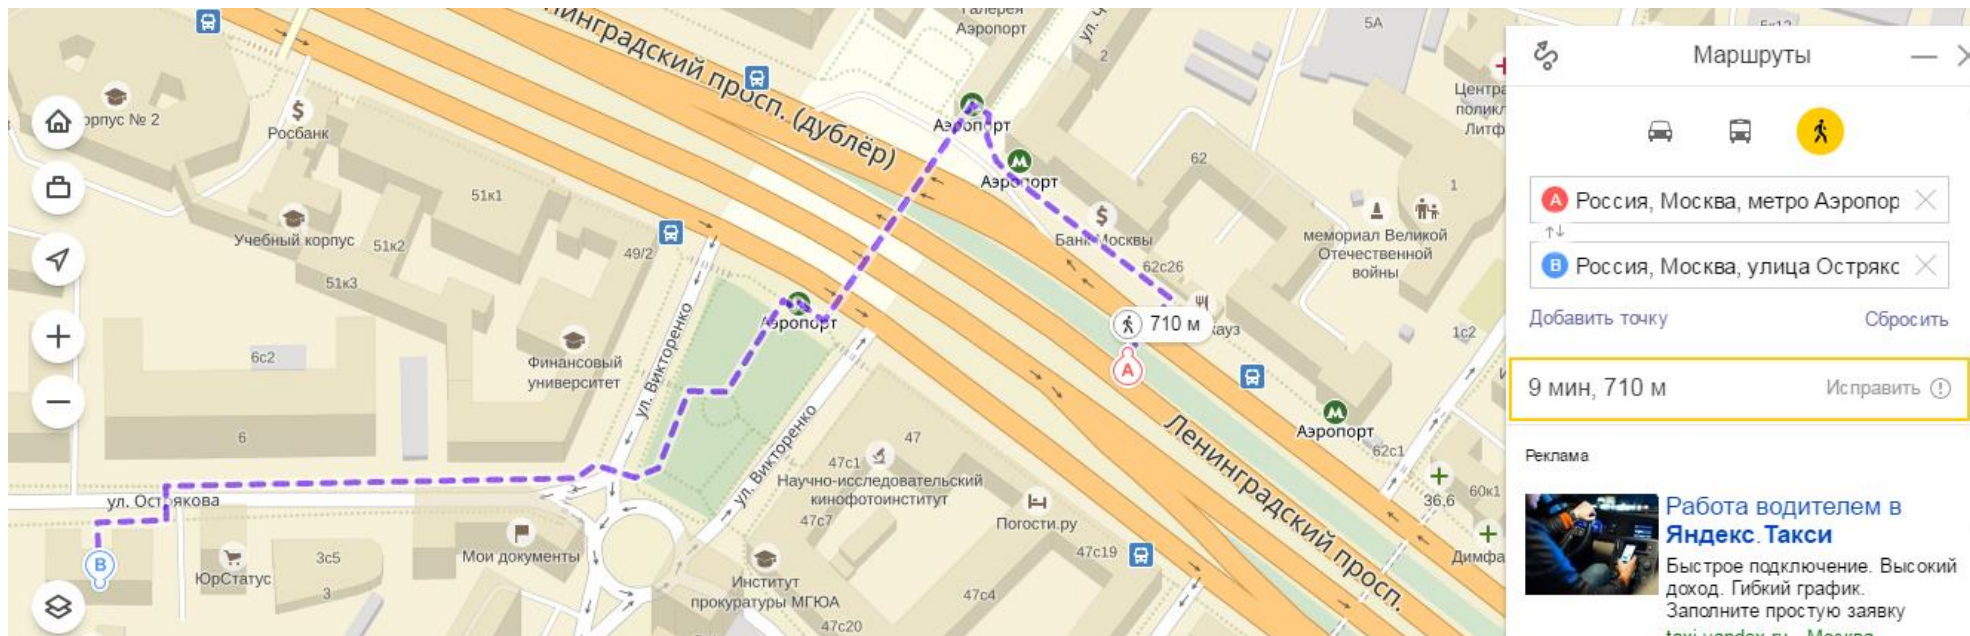

## ППЭ 3102

ППЭ 3102 располагается в здании Государственного бюджетного общеобразовательного учреждения города Москвы «Школа №1287»

Адрес ППЭ 3102: 125057, Северный, г. Москва, ул. Острякова, д. 7

Расстояние 710м.

Время в пути 9 минут пешком.

1. Метро Аэропорт. Первый вагон из центра, выход к Финансовому университету.
2. Пройдя сквер у Финансового университета, идти по улице Викторенко до Проезда Аэропорта, затем повернуть направо.
3. Двигаться по Проезду Аэропорта (около 200 м.) до здания школы.