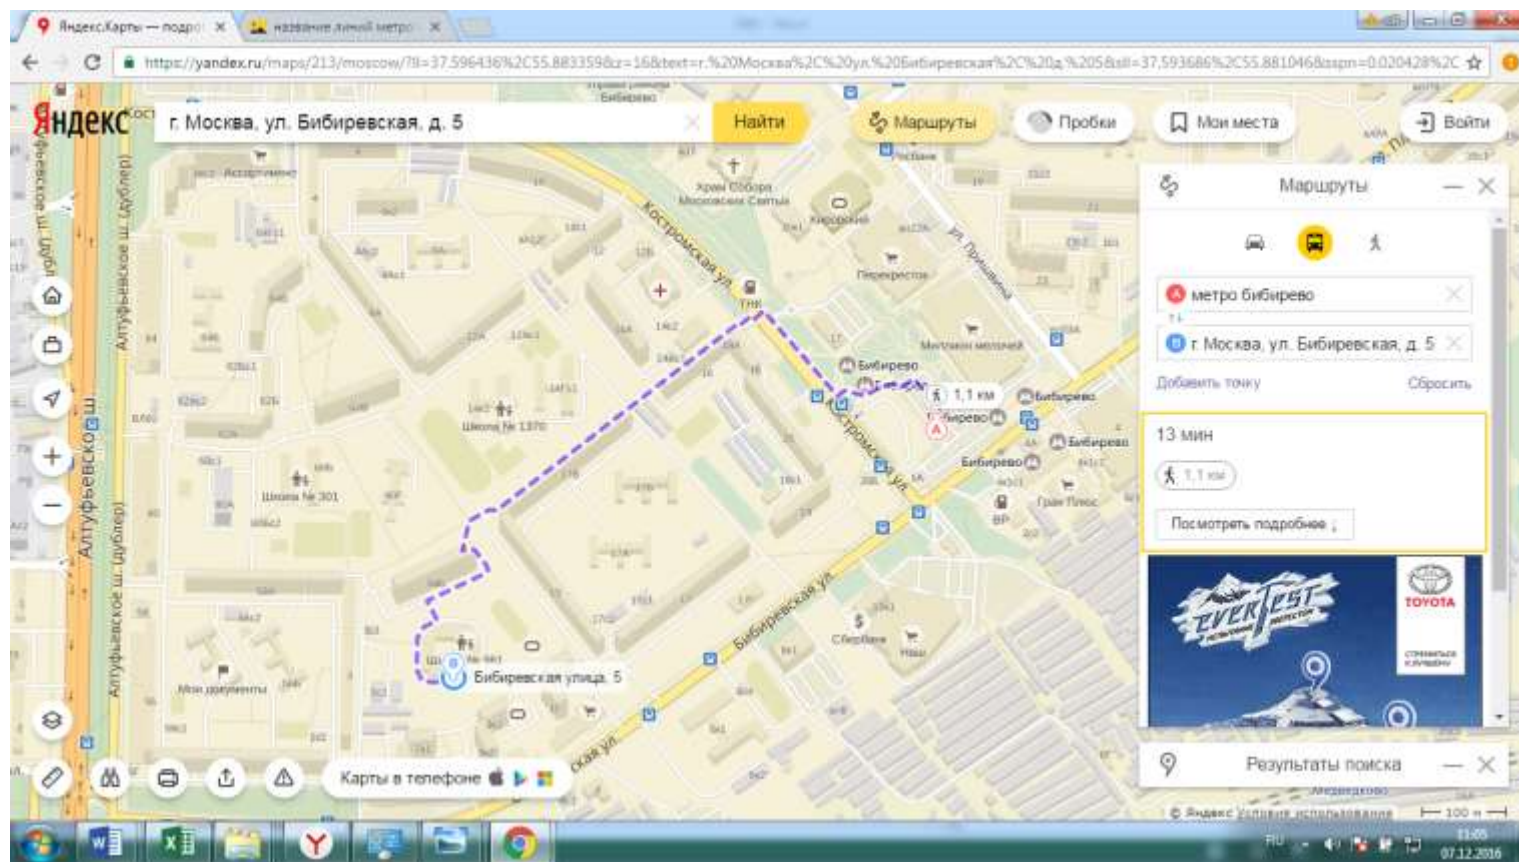

ППЭ 3343 располагается в здании Государственного бюджетного общеобразовательного учреждения города Москвы "Школа с углубленным изучением английского языка № 1370"

Адрес ППЭ 3343: 127549, Северо-Восточный, г. Москва, ул. Бибиревская, д. 5

Время пути от метро пешком 13 минут

1. Станция метро Бибрево(Серпуховско-Тимирязевская линия) 1-ый вагон из центра.
2. Выход на улицу Бибиревская, пешком прямо 13 минут.