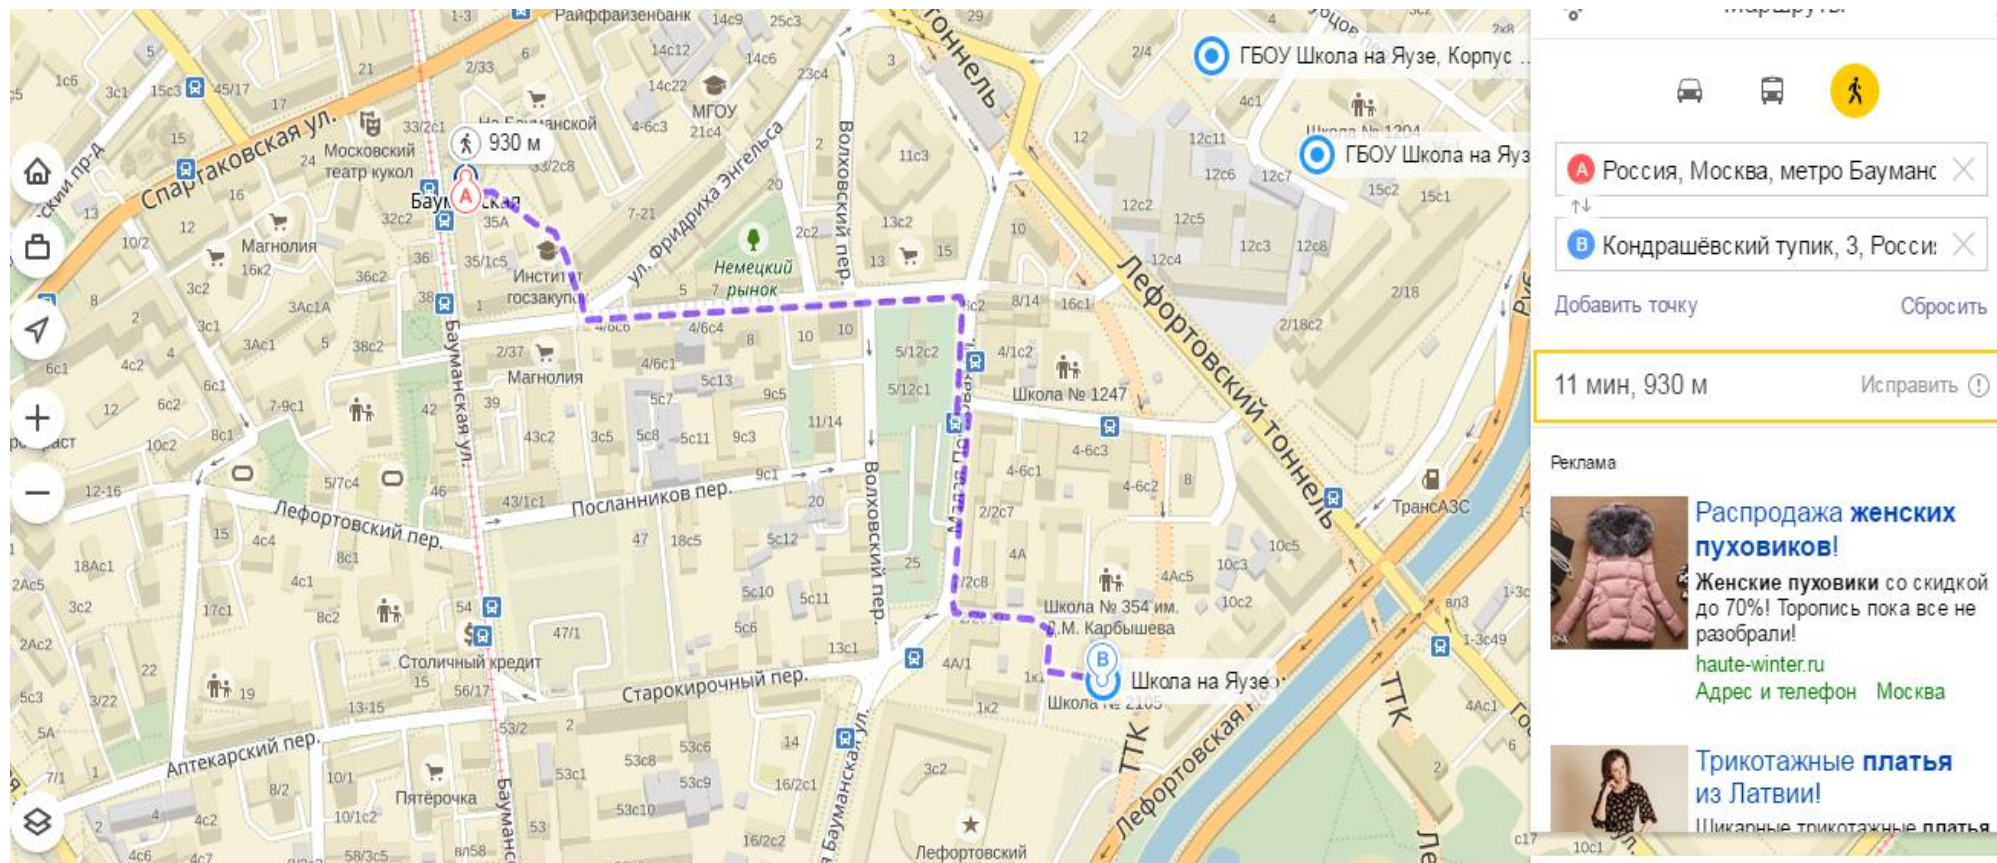

ППЭ 3420

ППЭ 3420 располагается в здании Государственного бюджетного общеобразовательного учреждения города Москвы "Школа на Яузе"

Адрес ППЭ 3420 г. Москва, туп. Кондрашевский, д. 3А

Время в пути от метро Бауманская 11 минуты, расстояние 930 метров

Как нас найти: ст. м. Бауманская, с эскалатора налево, выходите на ул. Ладожская и следуете до ул. Малая Почтовая, направо до Лефортовской площади, налево на Кондрашевский тупик.