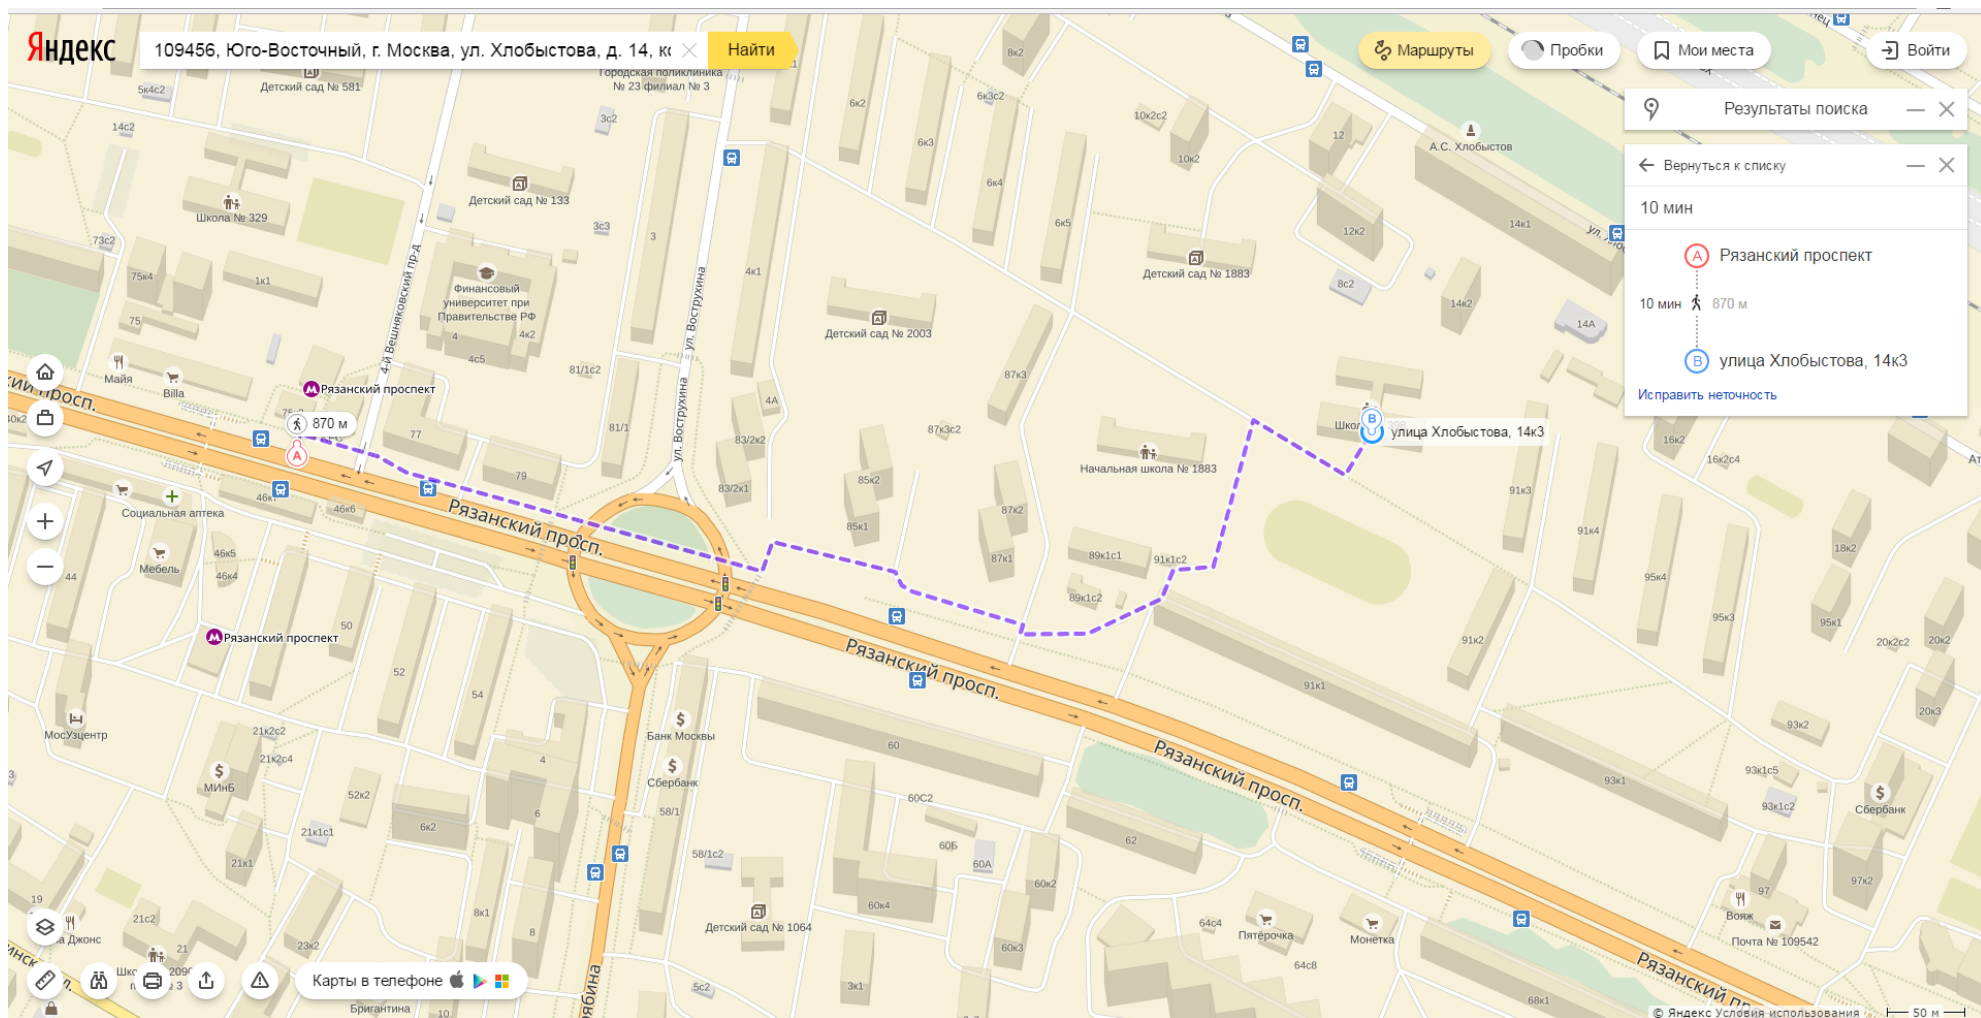

ППЭ 3560

ППЭ 3560 располагается в здании Государственное бюджетное общеобразовательное учреждение города Москвы "Школа № 329"

Адрес ППЭ 3560: 109456, Юго-Восточный, г. Москва, ул. Хлобыстова, д. 14, корп.3

Время в пути без учета пробки 10 мин., расстояние 870 м.

1. Станция метро Рязанский проспект (таганско-краснопресненская линия)
2. Первый вагон из центра, из дверей метро налево, вперед по Рязанскому проспекту в сторону области 700 метров до дома 91 корп. 1, первый поворот налево через 170 будет здание школы.