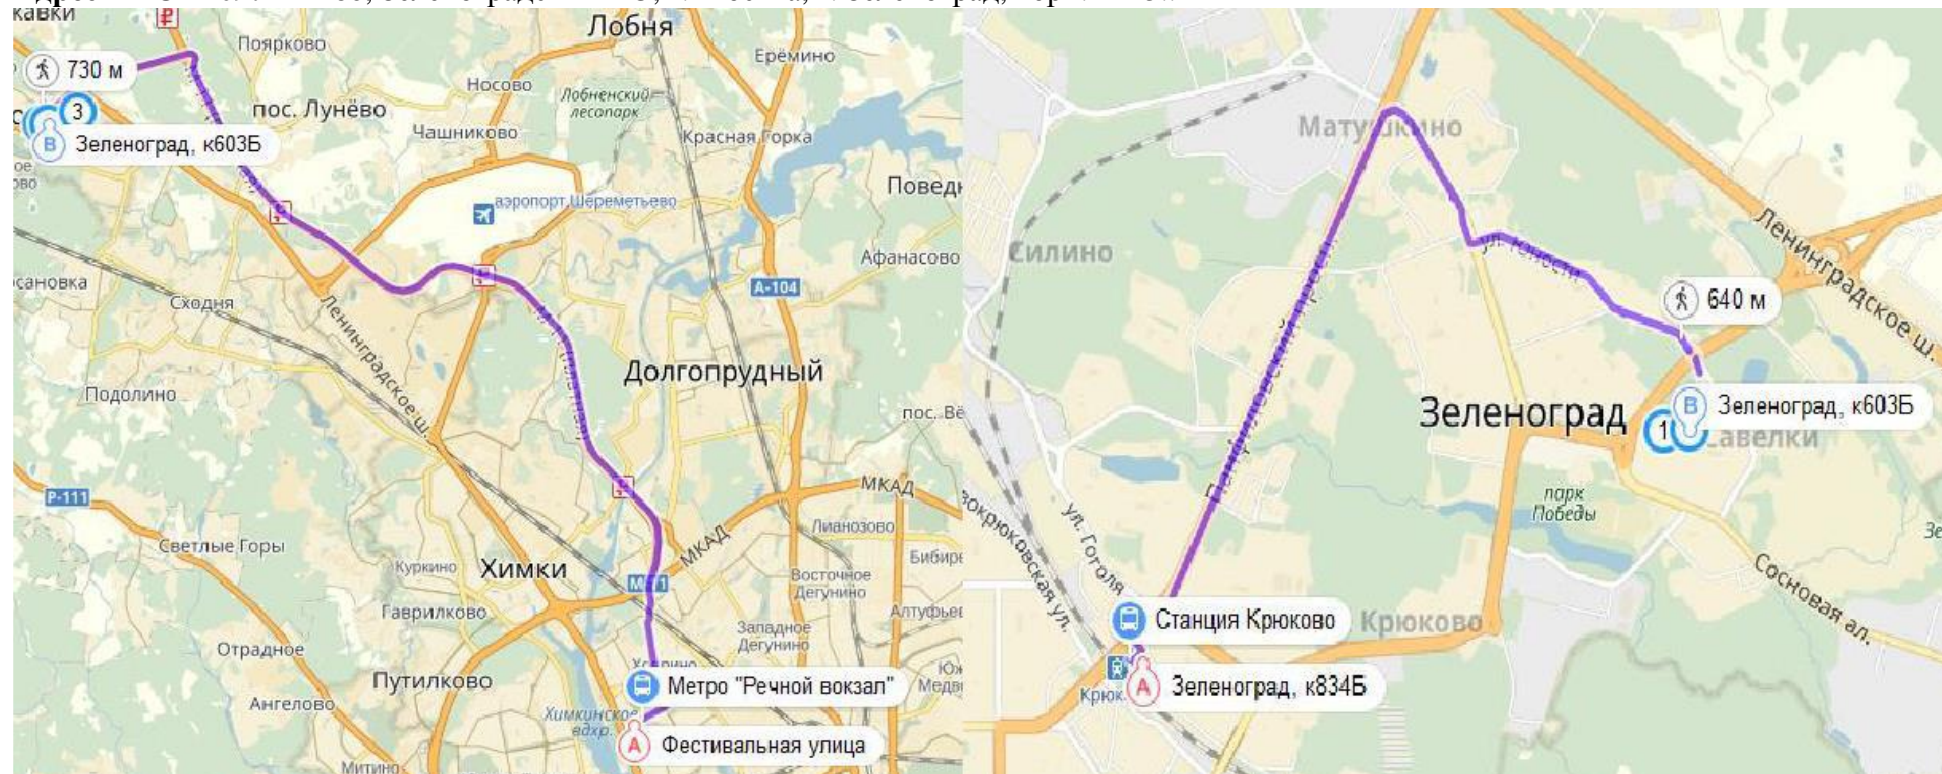

## ППЭ-1209

ППЭ 1209 располагается в здании Государственного бюджетного общеобразовательного учреждения города Москвы «Школа № 852».

Адрес ППЭ 1209: 124460, Зеленоградский АО, г. Москва, г. Зеленоград, корп. 1115..

### Маршрут от метро «Речной вокзал»:

Время в пути без учета пробок 1 ч 20 мин, расстояние 60 км.

1. Станция метро «Речной вокзал» (Замоскворецкой линии Московского метрополитена), 1-ый выгон из центра;
2. Выход из стеклянных дверей прямо 100 метров, поворот налево (за Торговый центр) и 200 метров до остановки маршрутных такси в г. Зеленоград;
3. Маршрутные такси: № 431м, № 476м;
4. 32 остановки на маршрутном такси № 431м, № 476м до остановки «12-й микрорайон», обойти Торговый центр «Ольга» справа и двигаться прямо 570 м в глубь района до корпуса № 1115.