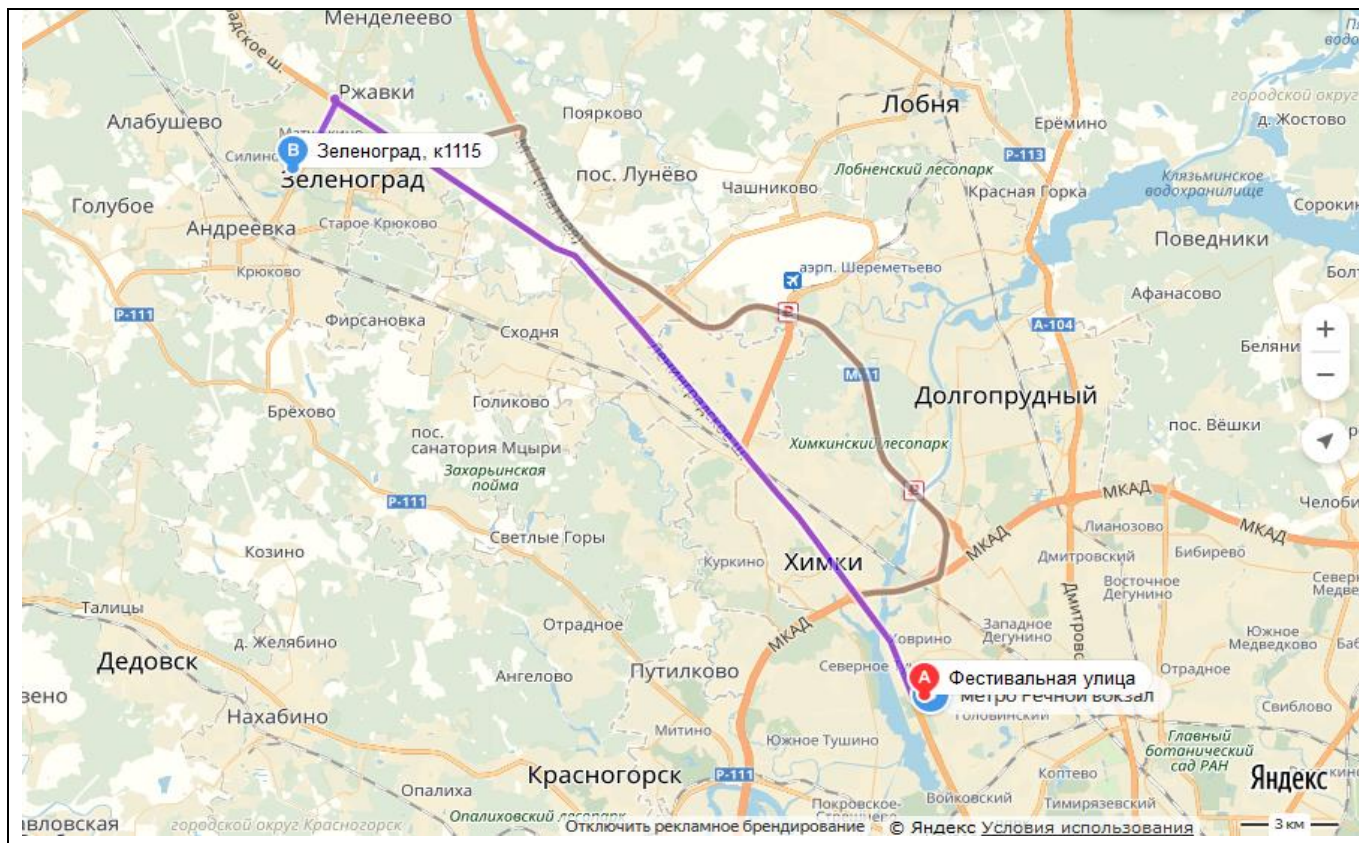

ППЭ-1209

ППЭ 1209 располагается в здании Государственного бюджетного общеобразовательного учреждения города Москвы «Школа № 852».

Адрес ППЭ 1209: 124460, Зеленоградский АО, г. Москва, г. Зеленоград, корп. 1115.

Школа 852 в Зеленограде
© Володина Ольга / Фотобанк Лори

Маршрут от метро «Речной вокзал»:

Время в пути без учета пробок 60 мин., расстояние 36 км.

- Станция метро «Речной вокзал» (Замоскворецкой линии Московского Метрополитена), 1-ый выгон из центра;
- Выход из стеклянных дверей прямо 100 метров, поворот налево (за Торговый центр) и 200 метров до автобуса № 400 (поостановочно) в г. Зеленоград;
- До остановки «12-й микрорайон», обойти Торговый центр «Ольга» справа и двигаться прямо 570 м в глубь района до корпуса № 1115.

Школа 852 в Зеленограде
© Володина Ольга / Фотобанк Лори

Маршрут от метро «Комсомольская», Ленинградский вокзал, электропоезд до станции «Крюково». Время в пути: 60 минут.

Маршрут от ж/д станции «Крюково»

Время в пути без учета пробок 10 мин, расстояние 3,2 км.

- г. Зеленоград, ж/д станция «Крюково», выход из электропоезда направо в сторону «Старый город»;
- Автобусы: № 1, 10, 12, 4;
- 4 автобусных станций до остановки «12-й микрорайон»;
- Здание школы располагается на противоположной стороне от остановки, перейти на сторону Торгового центра "Ольга", обойти магазин справа и двигаться прямо 570 м в глубь района до корпуса № 1115.