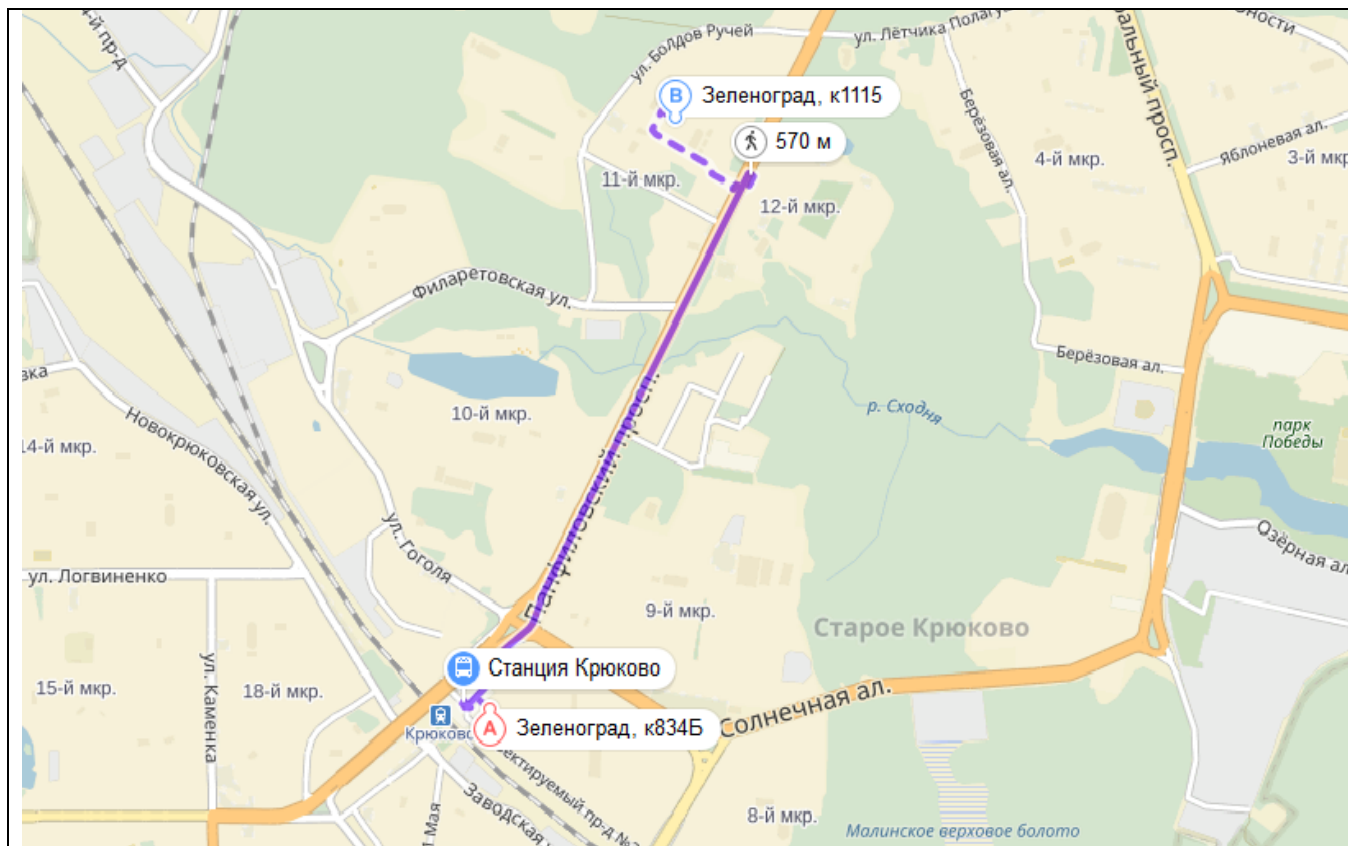

ППЭ-1209

ППЭ 1209 располагается в здании Государственного бюджетного общеобразовательного учреждения города Москвы «Школа № 852».

Адрес ППЭ 1209: 124460, Зеленоградский АО, г. Москва, г. Зеленоград, корп. 1115.

Школа 852 в Зеленограде
© Володина Ольга / Фотобанк Лори

Маршрут от метро «Речной вокзал»:

Время в пути без учета пробок 60 мин., расстояние 36 км.

- Станция метро «Речной вокзал» (Замоскворецкой линии Московского Метрополитена), 1-ый выгон из центра;
- Выход из стеклянных дверей прямо 100 метров, поворот налево (за Торговый центр) и 200 метров до автобуса № 400 (поостановочно) в г. Зеленоград;
- До остановки «12-й микрорайон», обойти Торговый центр «Ольга» справа и двигаться прямо 570 м в глубь района до корпуса № 1115.

Школа 852 в Зеленограде
© Володина Ольга / Фотобанк Лори

Маршрут от метро «Комсомольская», Ленинградский вокзал, электропоезд до станции «Крюково». Время в пути: 60 минут.

Маршрут от ж/д станции «Крюково»

Время в пути без учета пробок 10 мин, расстояние 3,2 км.

- г. Зеленоград, ж/д станция «Крюково», выход из электропоезда направо в сторону «Старый город»;
- Автобусы: № 1, 10, 12, 4;
- 4 автобусных станций до остановки «12-й микрорайон»;
- Здание школы располагается на противоположной стороне от остановки, перейти на сторону Торгового центра "Ольга", обойти магазин справа и двигаться прямо 570 м в глубь района до корпуса № 1115.