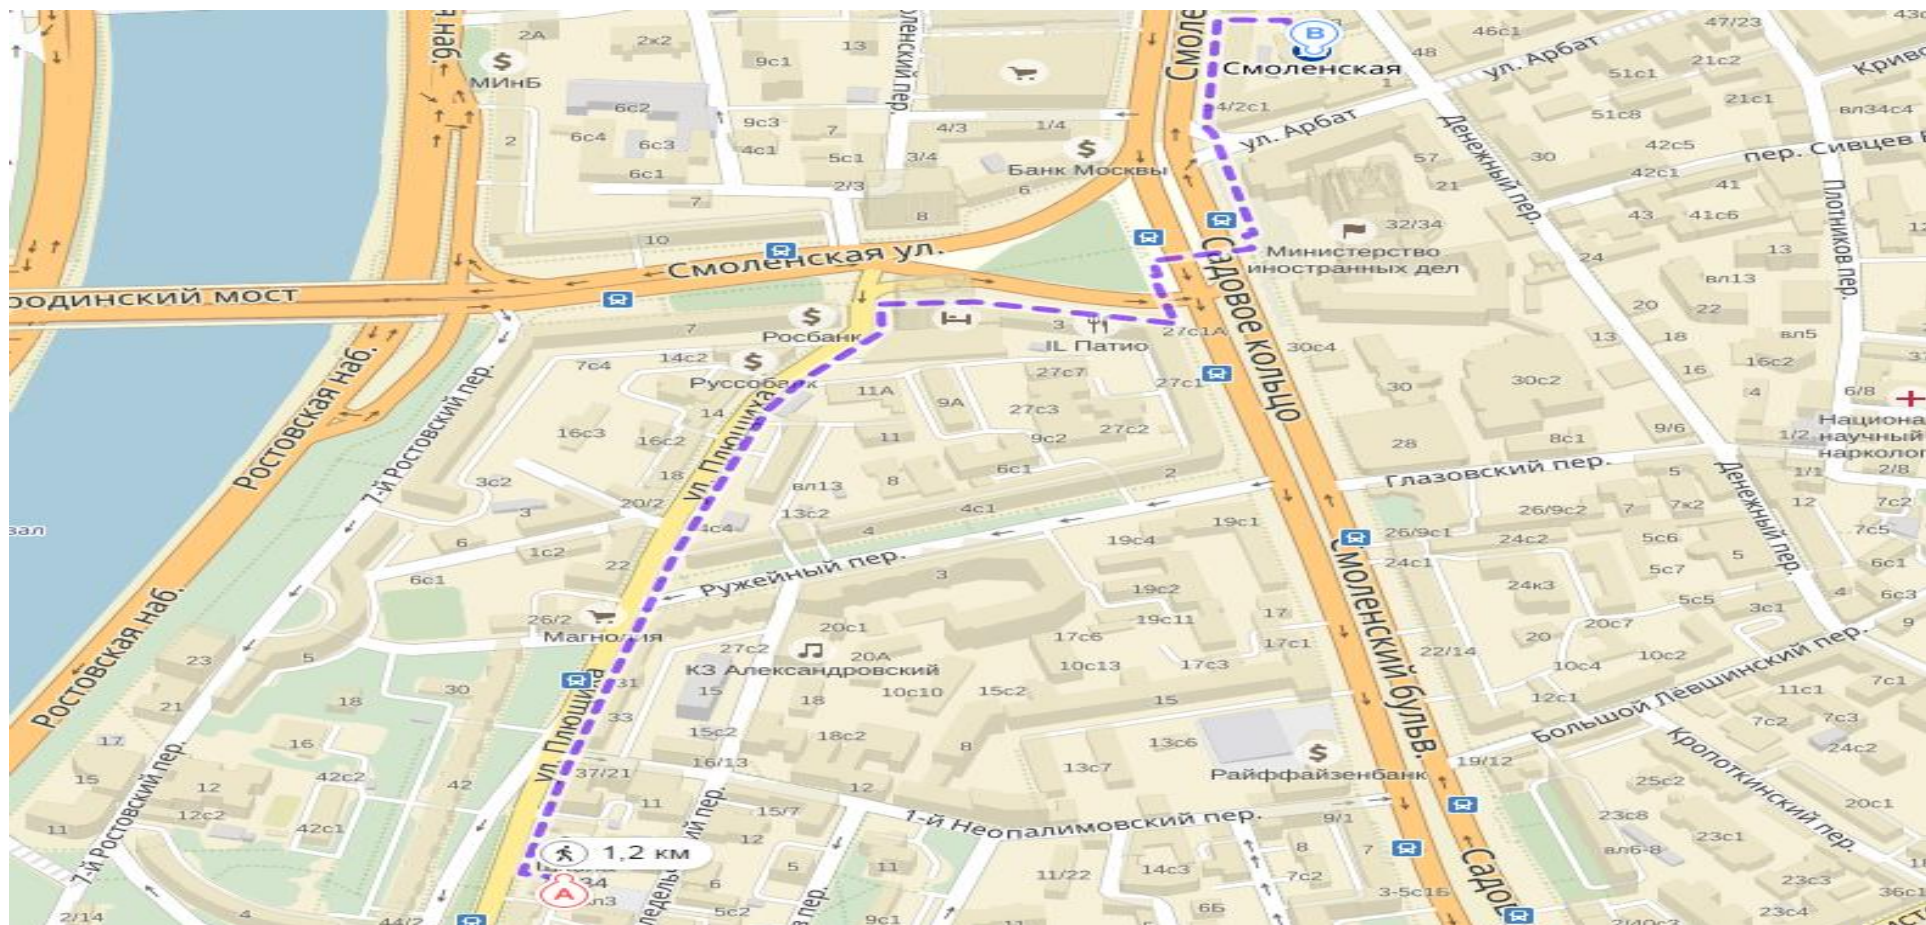

ППЭ 0138

ППЭ 0138 располагается в здании Государственного бюджетного общеобразовательного учреждения города Москвы "Школа с углубленным изучением иностранного языка № 1231 имени В.Д. Поленова"

Адрес ППЭ 0138 г. Москва, ул. Плющиха, д. 39

1. Следуйте на юг по пл. Смоленская в сторону улица Арбат.
2. Продолжайте движение по б-р Смоленский.
3. Поверните направо на ул. Смоленская.
4. Поверните налево на ул. Плющиха, пункт назначения будет слева.