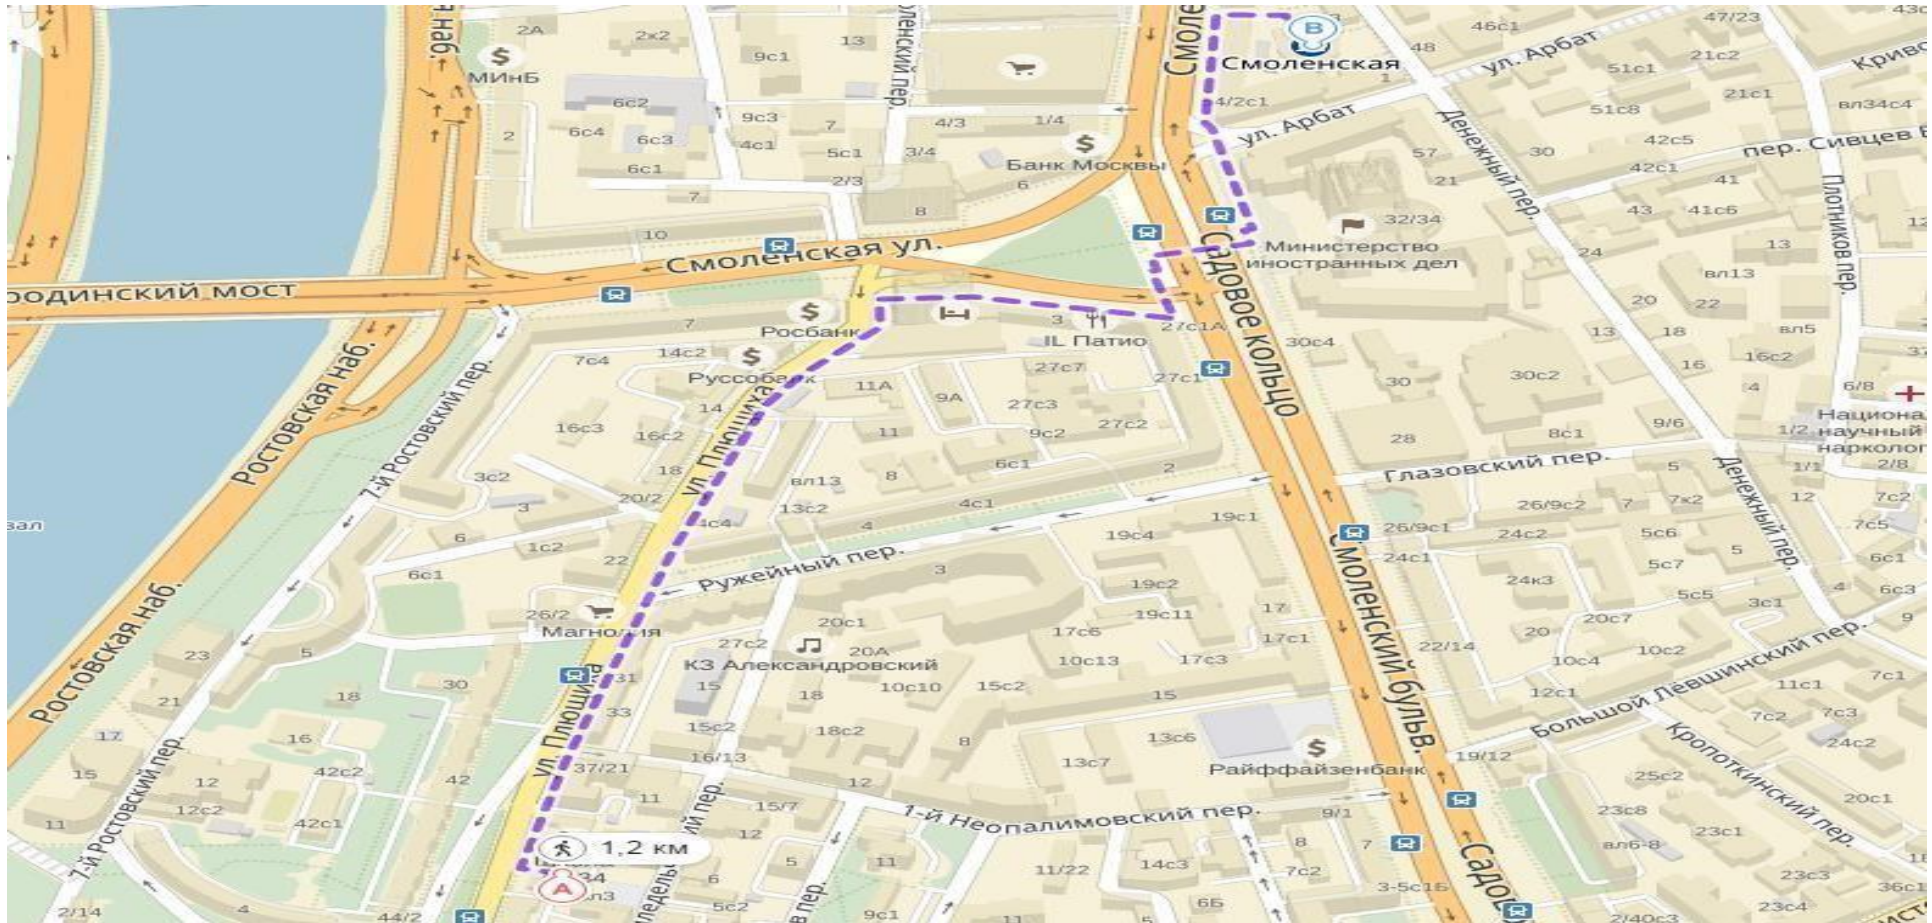

ППЭ 138

ППЭ 138 располагается в здании Государственного бюджетного общеобразовательного учреждения города Москвы

"Школа № 1231 имени В.Д. Поленова"

Адрес ППЭ 138 г. Москва, ул. Плющиха, д. 39

1. Следуйте на юг по пл. Смоленская в сторону улица Арбат.
2. Продолжайте движение по б-р Смоленский.
3. Поверните направо на ул. Смоленская.
4. Поверните налево на ул. Плющиха, пункт назначения будет слева.