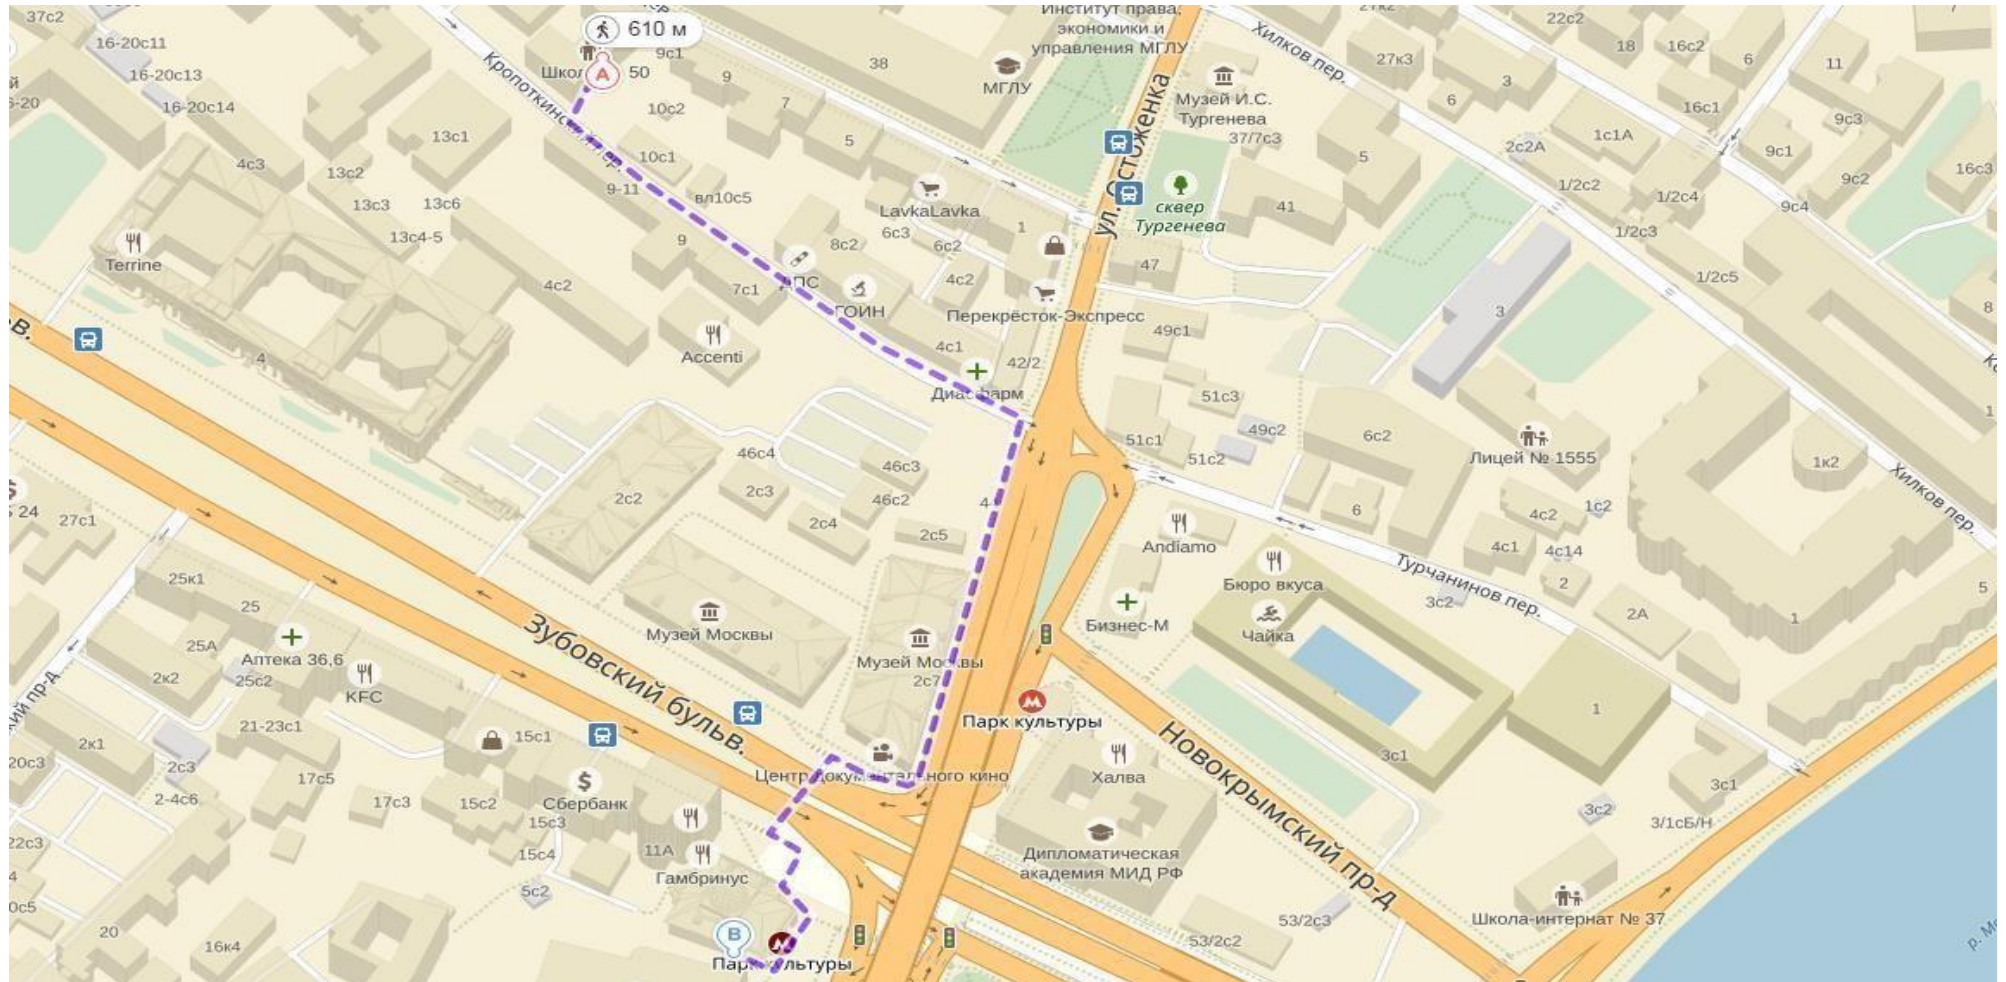

ППЭ 139

ППЭ 139 располагается в здании Государственного бюджетного общеобразовательного учреждения города Москвы

"Школа № 1231 имени В.Д. Поленова"

Адрес ППЭ 139: г. Москва, пер. Кропоткинский, д. 10

1. Следуйте на северо-восток по ул. Остоженка в сторону ул. Остоженка 0.3км(впереди будет лестница).
2. Поверните налево на пер. Кропоткинский, пункт назначения будет справа.