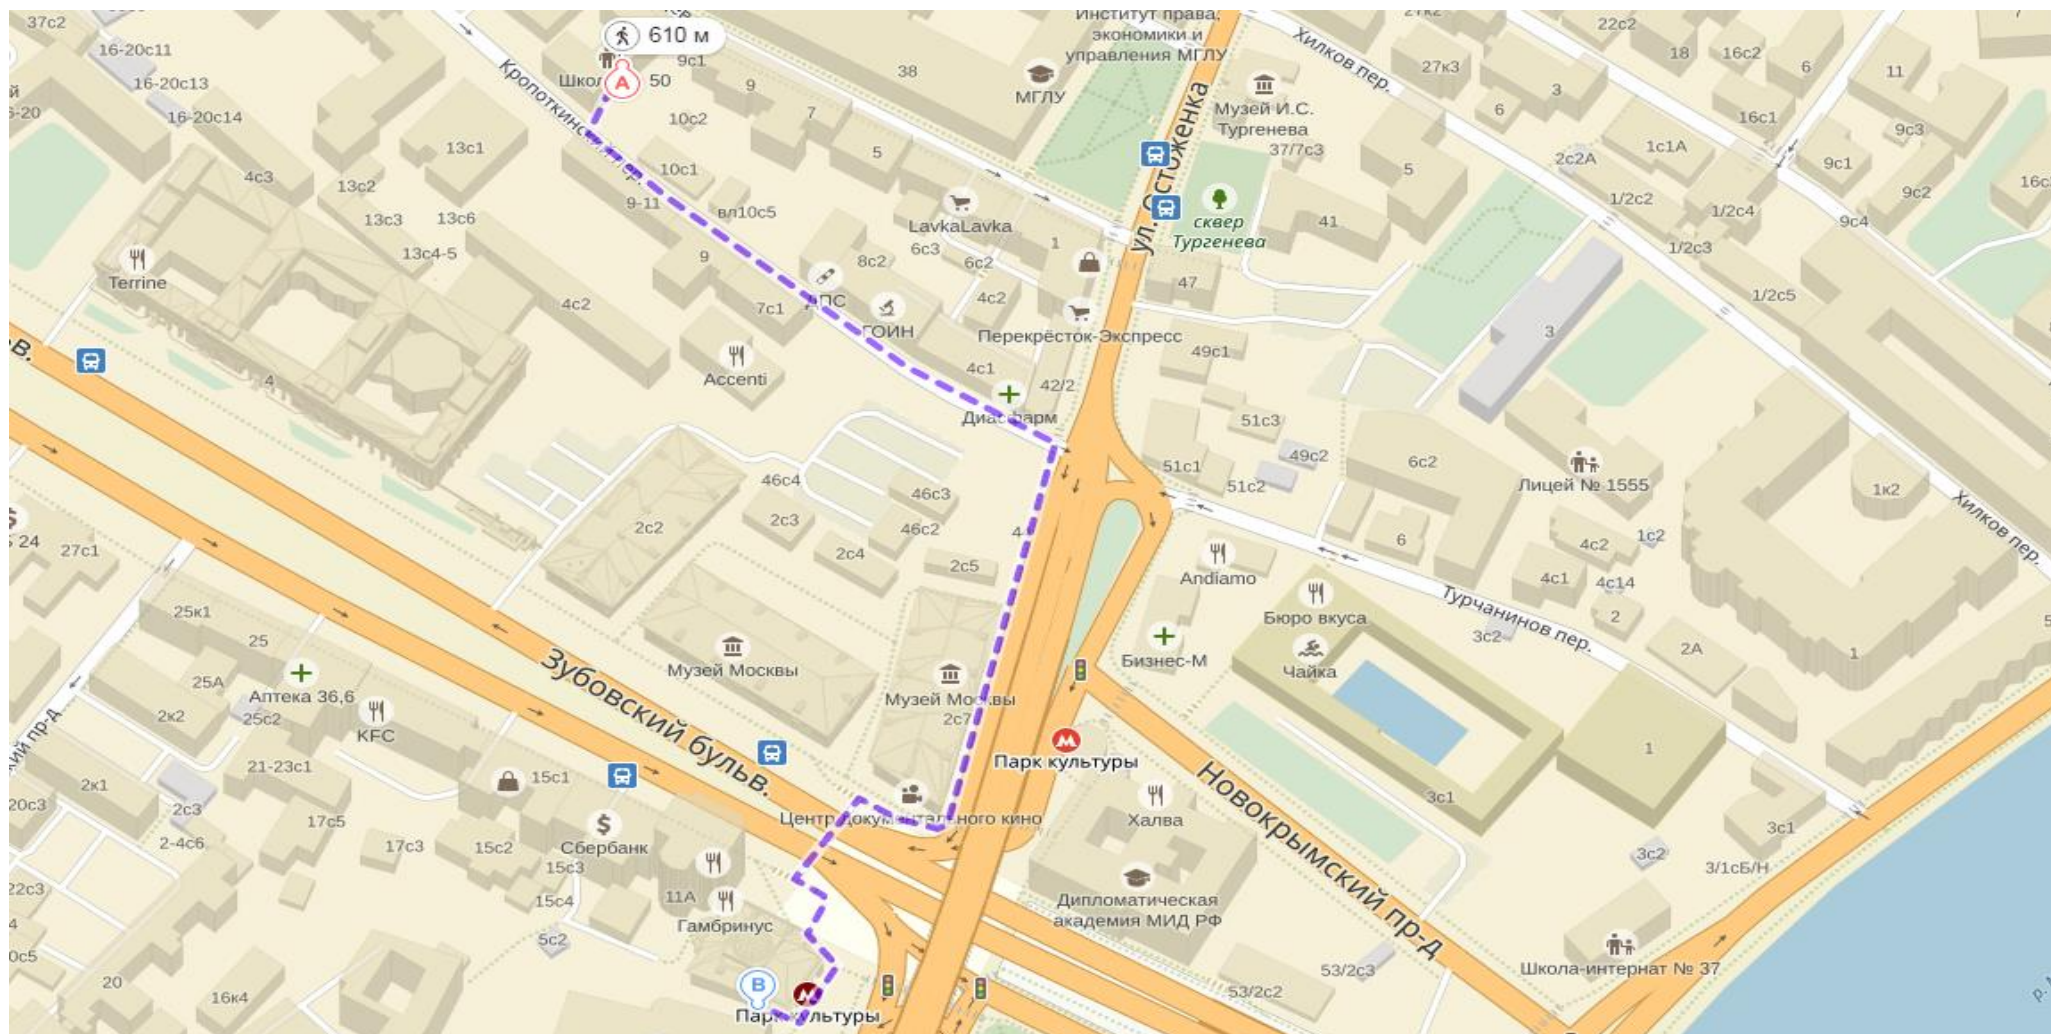

## ППЭ 0139

ППЭ 0139 располагается в здании Государственного бюджетного общеобразовательного учреждения города Москвы "Школа с углубленным изучением иностранного языка № 1231 имени В.Д. Поленова"

Адрес ППЭ 0139: г. Москва, пер. Кропоткинский, д. 10

1. Следуйте на северо-восток по ул. Остоженка в сторону ул. Остоженка 0.3км(впереди будет лестница).
2. Поверните налево на пер. Кропоткинский, пункт назначения будет справа.