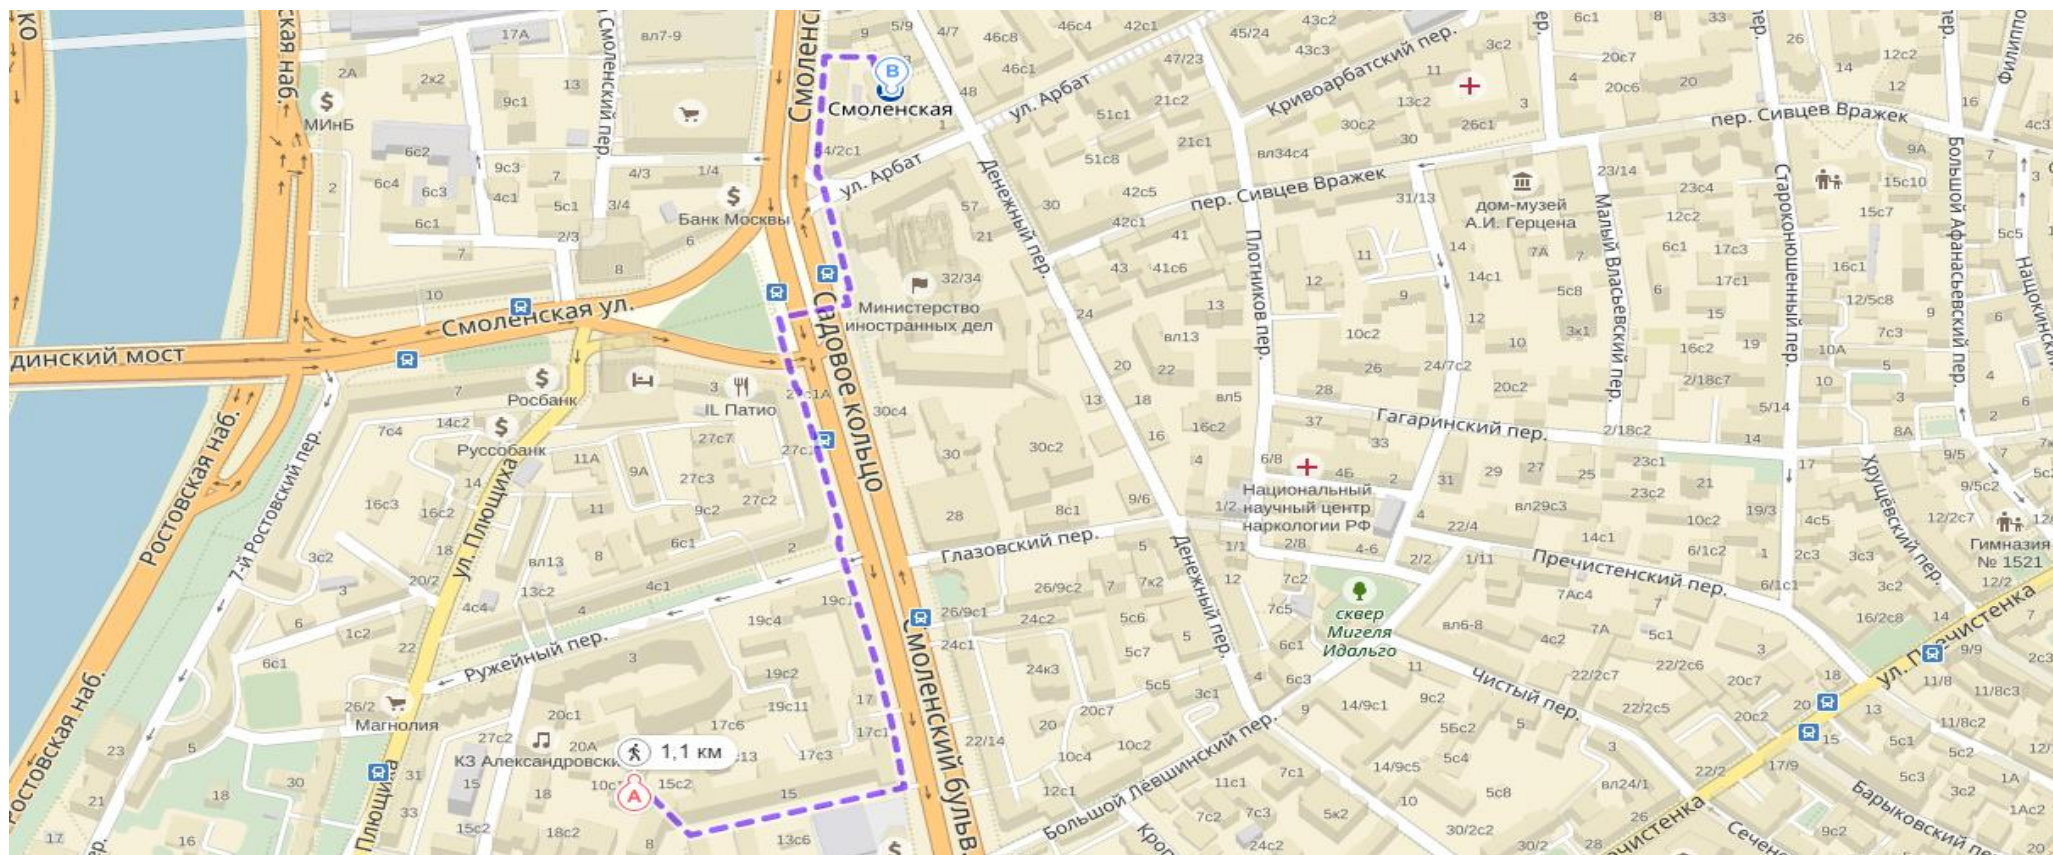

ППЭ 0140

ППЭ 0140 располагается в здании Государственного бюджетного общеобразовательного учреждения города Москвы "Школа с углубленным изучением иностранного языка № 1231 имени В.Д. Поленова"

Адрес ППЭ 0140: г. Москва, пер. 1-й Неопалимовский, д. 10, строение 10

1. Следуйте на юг по пл. Смоленская в сторону ул. Арбат.
2. Продолжайте движение по б-р Смоленский.
3. Поверните направо на ул. Смоленская.
4. Поверните налево на б-р Смоленский.
5. Поверните направо на ул. Ружейный.
6. Поверните налево на пер. Земледельческий.
7. Поверните налево на пер. 1-й Неопалимовский, пункт назначения будет слева.