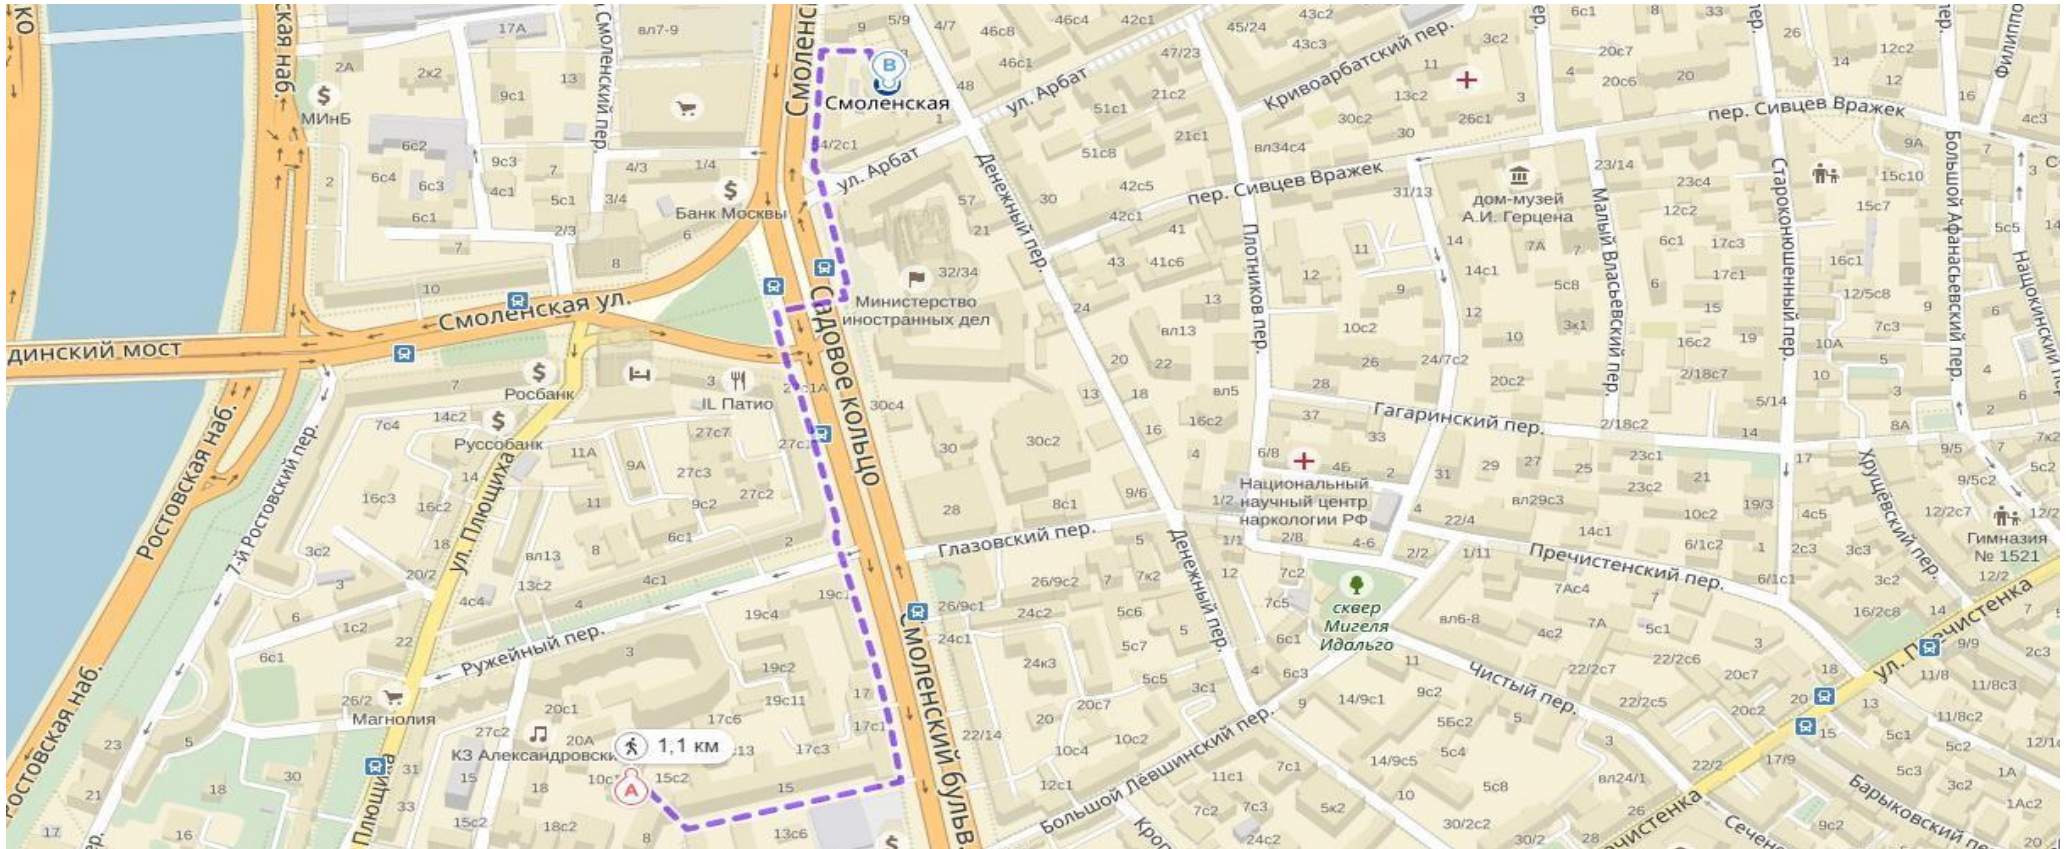

## ППЭ 140

ППЭ 140 располагается в здании Государственного бюджетного общеобразовательного учреждения города Москвы

"Школа № 1231 имени В.Д. Поленова"

Адрес ППЭ 140: г. Москва, пер. 1-й Неопалимовский, д. 10, строение 10

1. Следуйте на юг по пл. Смоленская в сторону ул. Арбат.
2. Продолжайте движение по б-р Смоленский.
3. Поверните направо на ул. Смоленская.
4. Поверните налево на б-р Смоленский.
5. Поверните направо на ул. Ружейный.
6. Поверните налево на пер. Земледельческий.
7. Поверните налево на пер. 1-й Неопалимовский, пункт назначения будет слева.