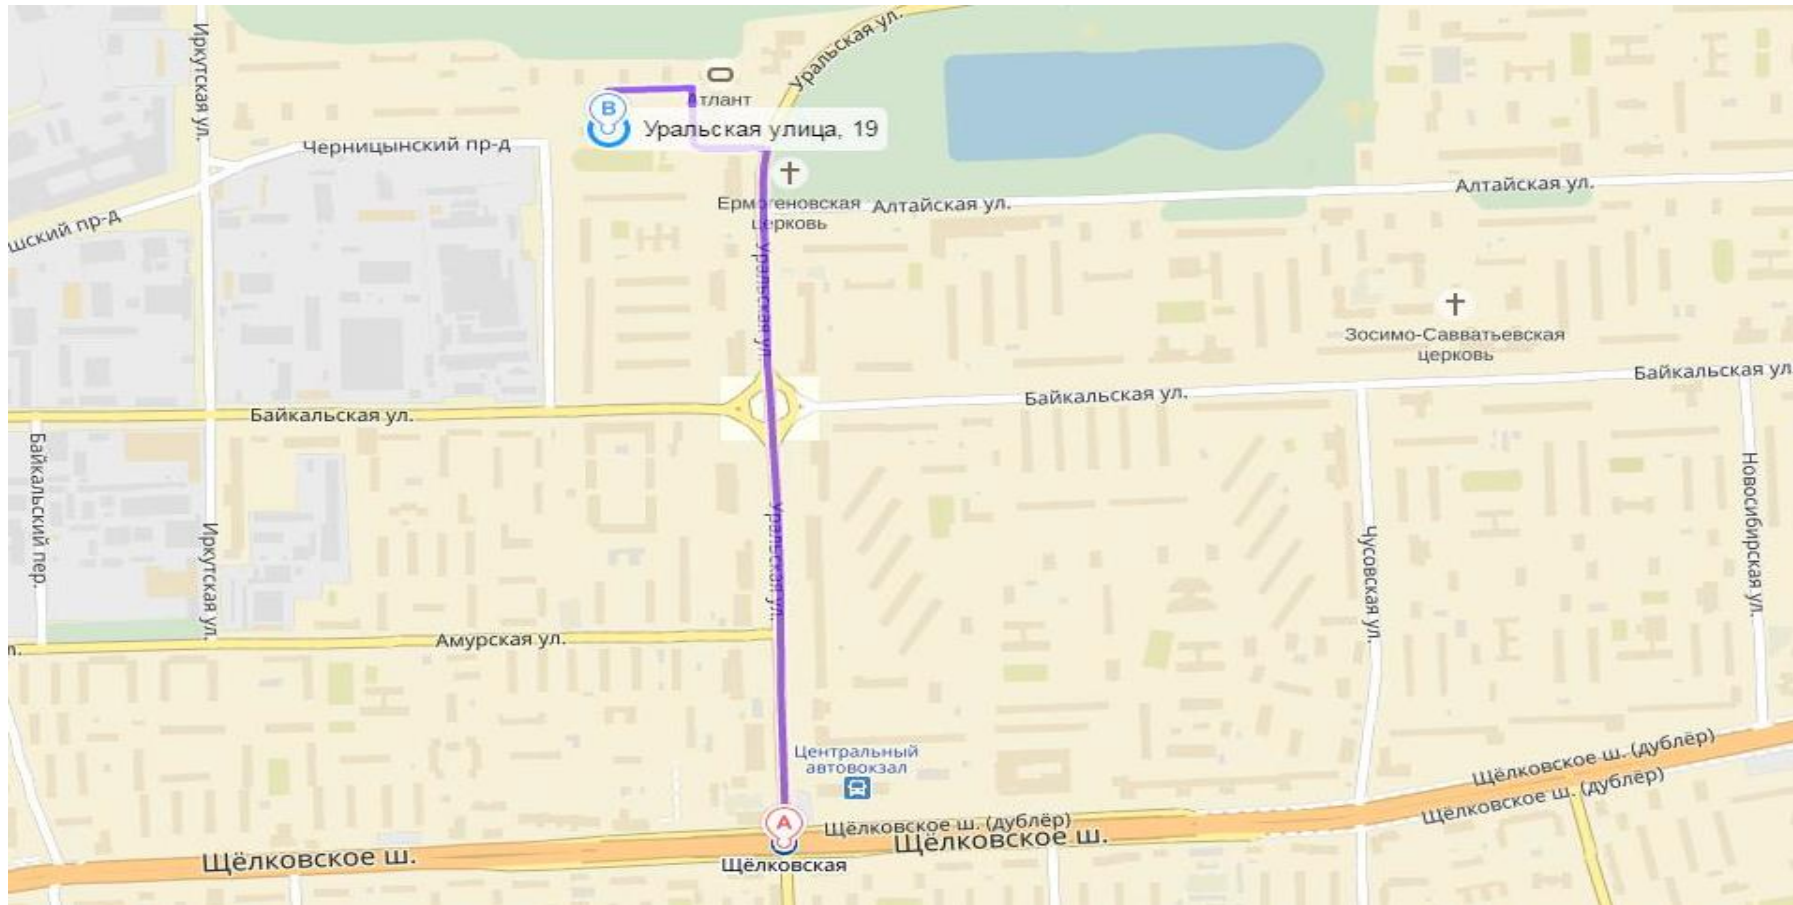

ППЭ 141

ППЭ 141 располагается в здании Государственного бюджетного общеобразовательного учреждения города Москвы «Школа № 319»

Адрес ППЭ 141: 107241, Восточный, г. Москва, ул. Уральская, д. 19

Время в пути без учета пробок 4 минуты, расстояние 1.5 км.

1. Станция метро «Щёлковская».
2. Автобусы: 223, 257, Н3 примерно в пути 3 мин., доехать до остановки «Уральская улица, 19».
3. Далее пешком 5 минут (410 метров)