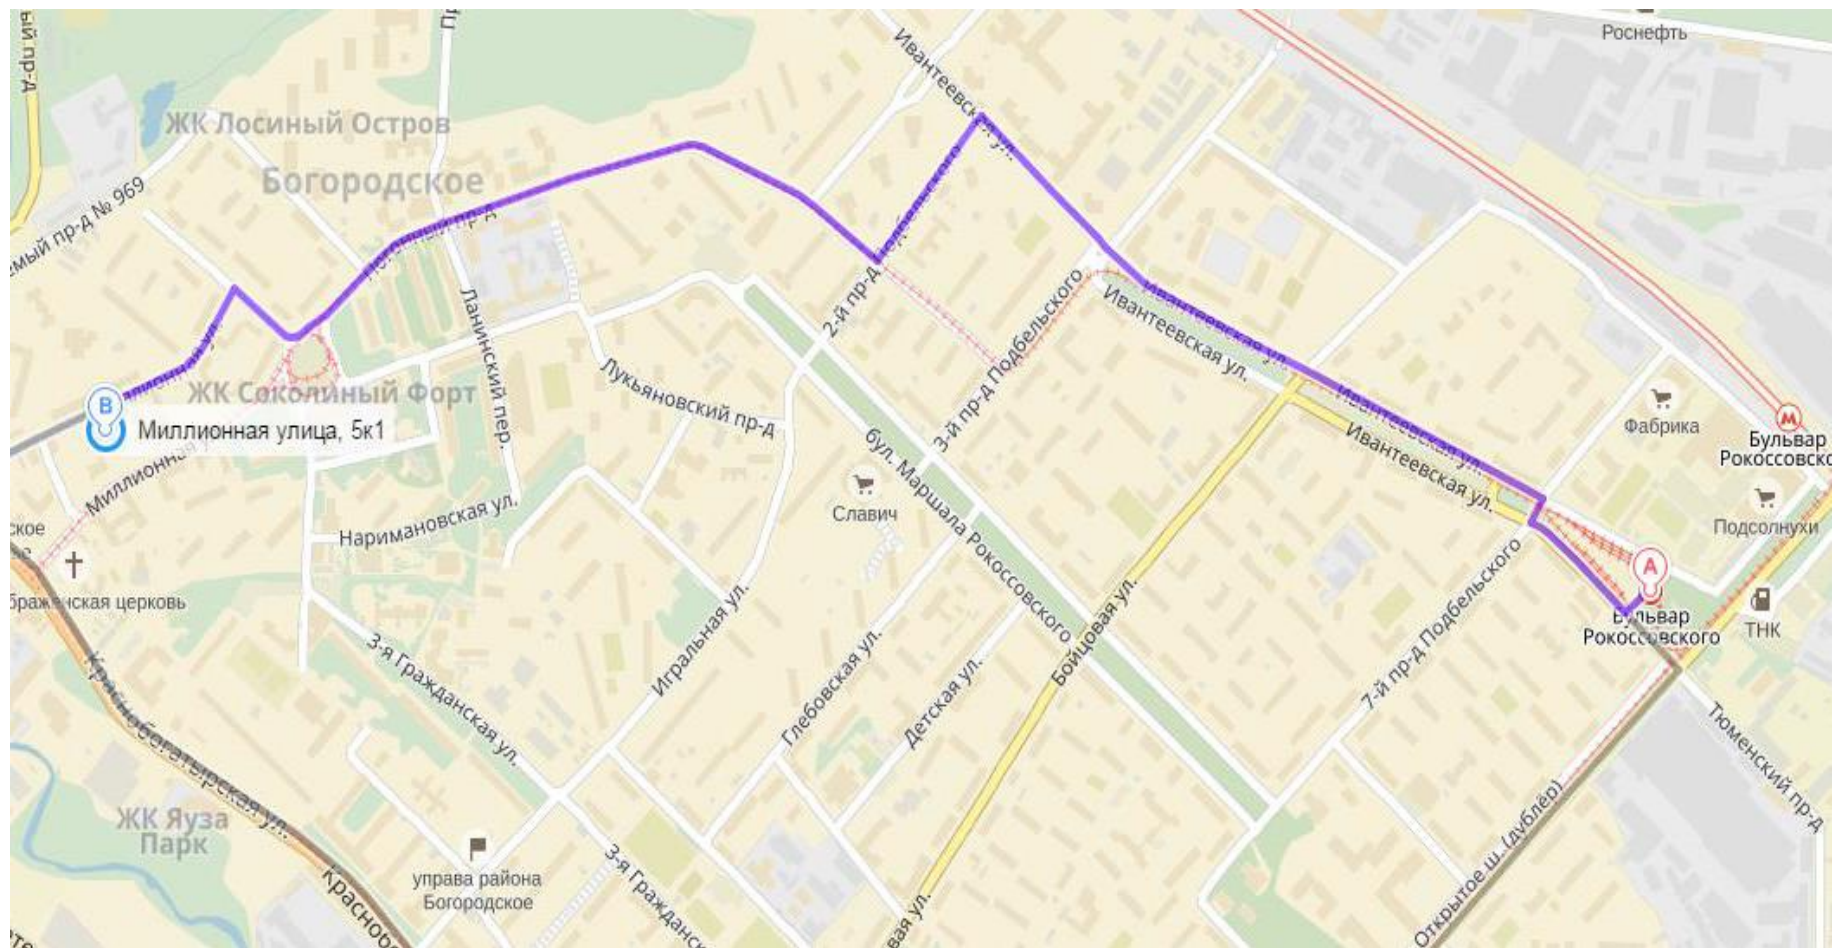

ППЭ 165

ППЭ 165 располагается в здании Государственного бюджетного общеобразовательного учреждения города Москвы «Школа № 374»

Адрес ППЭ 165: 107564, Восточный, г. Москва, ул. Миллионная, д. 5, корп.1

Время в пути без учета пробок 8 минут, 3 км.

1. Станция метро «Бульвар Рокоссовского».
2. Трамвай: 2,33,4,46,7 примерно в пути 8 мин., доехать до остановки «Богородское».
3. Далее пешком 3 минуты (290 метров).