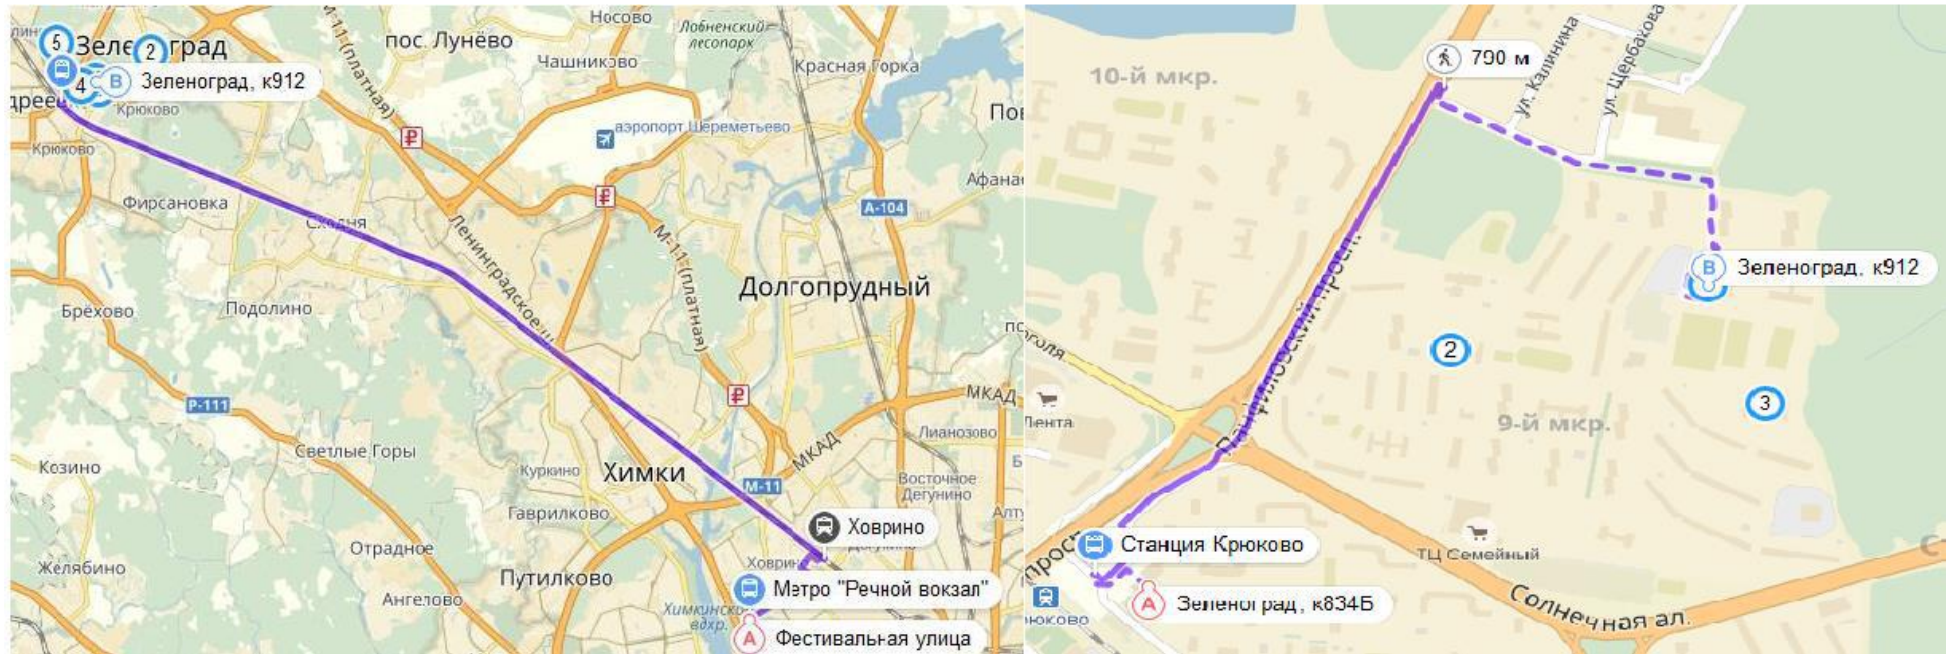

ППЭ 219

ППЭ 219 располагается в здании Государственного бюджетного общеобразовательного учреждения города Москвы «Школа № 853».

Адрес ППЭ 219: 124575, Зеленоградский АО, г. Москва, г. Зеленоград, корп. 913а.

Маршрут от метро «Речной вокзал»

Время в пути без учета пробок 1 ч 20 мин, расстояние 60 км.

1. Станция метро «Речной вокзал» (Замоскворецкой линии Московского Метрополитена), 1-ый выгон из центра;
2. Выход из стеклянных дверей прямо 100 метров, поворот налево (за Торговый центр) и 200 метров до остановки маршрутных такси в г. Зеленоград;
3. Маршрутные такси: № 431м, № 476м;
4. 33 остановки на маршрутном такси № 431м, № 476м до остановки «Октябрьская», Здание школы располагается на противоположной стороне от остановки, перейти дорогу и идти по ул. Калинина до домов-башен, обойти их справа и пройти прямо 250 м. до корпуса № 913а.

Маршрут от метро «Комсомольская»

1. Ленинградский вокзал, электропоезд до станции «Крюково». Время в пути: 60 минут.

Маршрут от ж/д станции «Крюково»

1. Время в пути без учета пробок 20 мин, расстояние 3 км.
2. г. Зеленоград, ж/д станция «Крюково», выход из электропоезда направо в сторону «Старый город»;
3. Автобусы: № 1, 10, 12,
4. 2 автобусных станции до остановки «Октябрьская»;
5. идти по ул. Калинина до домов-башен, обойти их справа и пройти прямо 250 м. до корпуса № 913а.