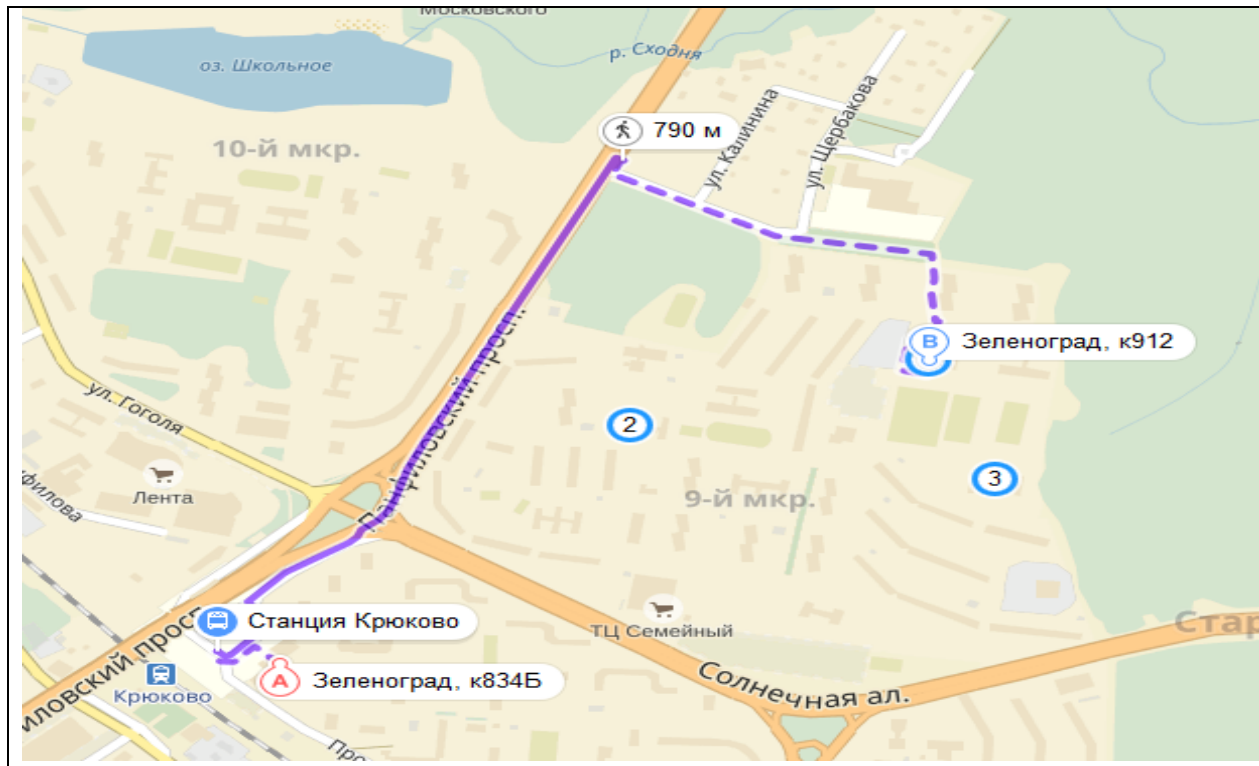

ППЭ-219

ППЭ 219 располагается в здании Государственного бюджетного общеобразовательного учреждения города Москвы «Школа № 853».

Адрес ППЭ 219: 124575, Зеленоградский АО, г. Москва, г. Зеленоград, корп. 913а.

Маршрут от метро «Речной вокзал»:

Время в пути без учета пробок 1 ч 10 мин, расстояние 36 км.

- Станция метро «Речной вокзал» (Замоскворецкой линии Московского метрополитена), 1-ый выгон из центра;
- Выход из стеклянных дверей прямо 100 метров, поворот налево (за Торговый центр) и 200 метров до остановки автобуса № 400 в г. Зеленоград;
- До остановки «Октябрьская», Здание школы располагается на противоположной стороне от остановки, перейти дорогу и идти по ул. Калинина до домов-башен, обойти их справа и пройти прямо 250 м. до корпуса № 913а.

Маршрут от метро «Комсомольская», Ленинградский вокзал, электропоезд до станции «Крюково». Время в пути: 60 минут.

Маршрут от ж/д станции «Крюково»

Время в пути без учета пробок 15 мин, расстояние 3 км.