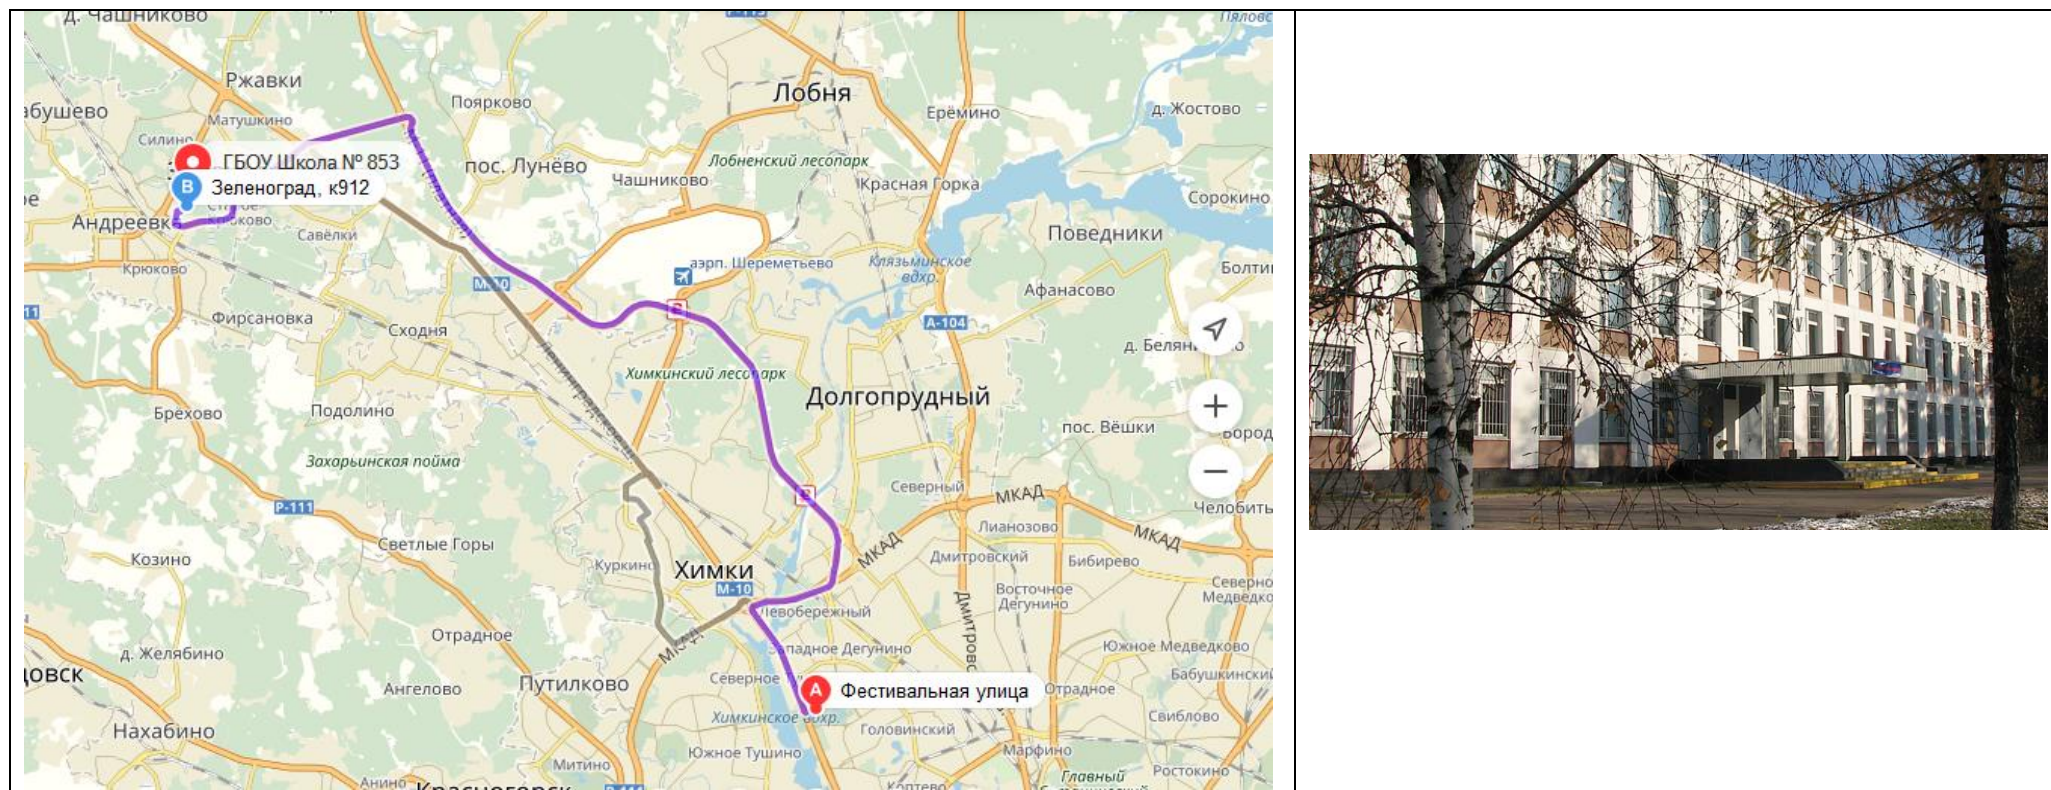

ППЭ-219

ППЭ 219 располагается в здании Государственного бюджетного общеобразовательного учреждения города Москвы «Школа № 853».

Адрес ППЭ 219: 124575, Зеленоградский АО, г. Москва, г. Зеленоград, корп. 913а.

Маршрут от метро «Речной вокзал»:

Время в пути без учета пробок 1 ч 10 мин, расстояние 36 км.

- Станция метро «Речной вокзал» (Замоскворецкой линии Московского метрополитена), 1-ый выгон из центра;
- Выход из стеклянных дверей прямо 100 метров, поворот налево (за Торговый центр) и 200 метров до остановки автобуса № 400 в г. Зеленоград;
- До остановки «Октябрьская», Здание школы располагается на противоположной стороне от остановки, перейти дорогу и идти по ул. Калинина до домов-башен, обойти их справа и пройти прямо 250 м. до корпуса № 913а.

- г. Зеленоград, ж/д станция «Крюково», выход из электропоезда направо в сторону «Старый город»;
- Автобусы: № 1, 10, 12,
- 2 автобусных станции до остановки «Октябрьская»;
- идти по ул. Калинина до домов-башен, обойти их справа и пройти прямо 250 м. до корпуса № 913а.