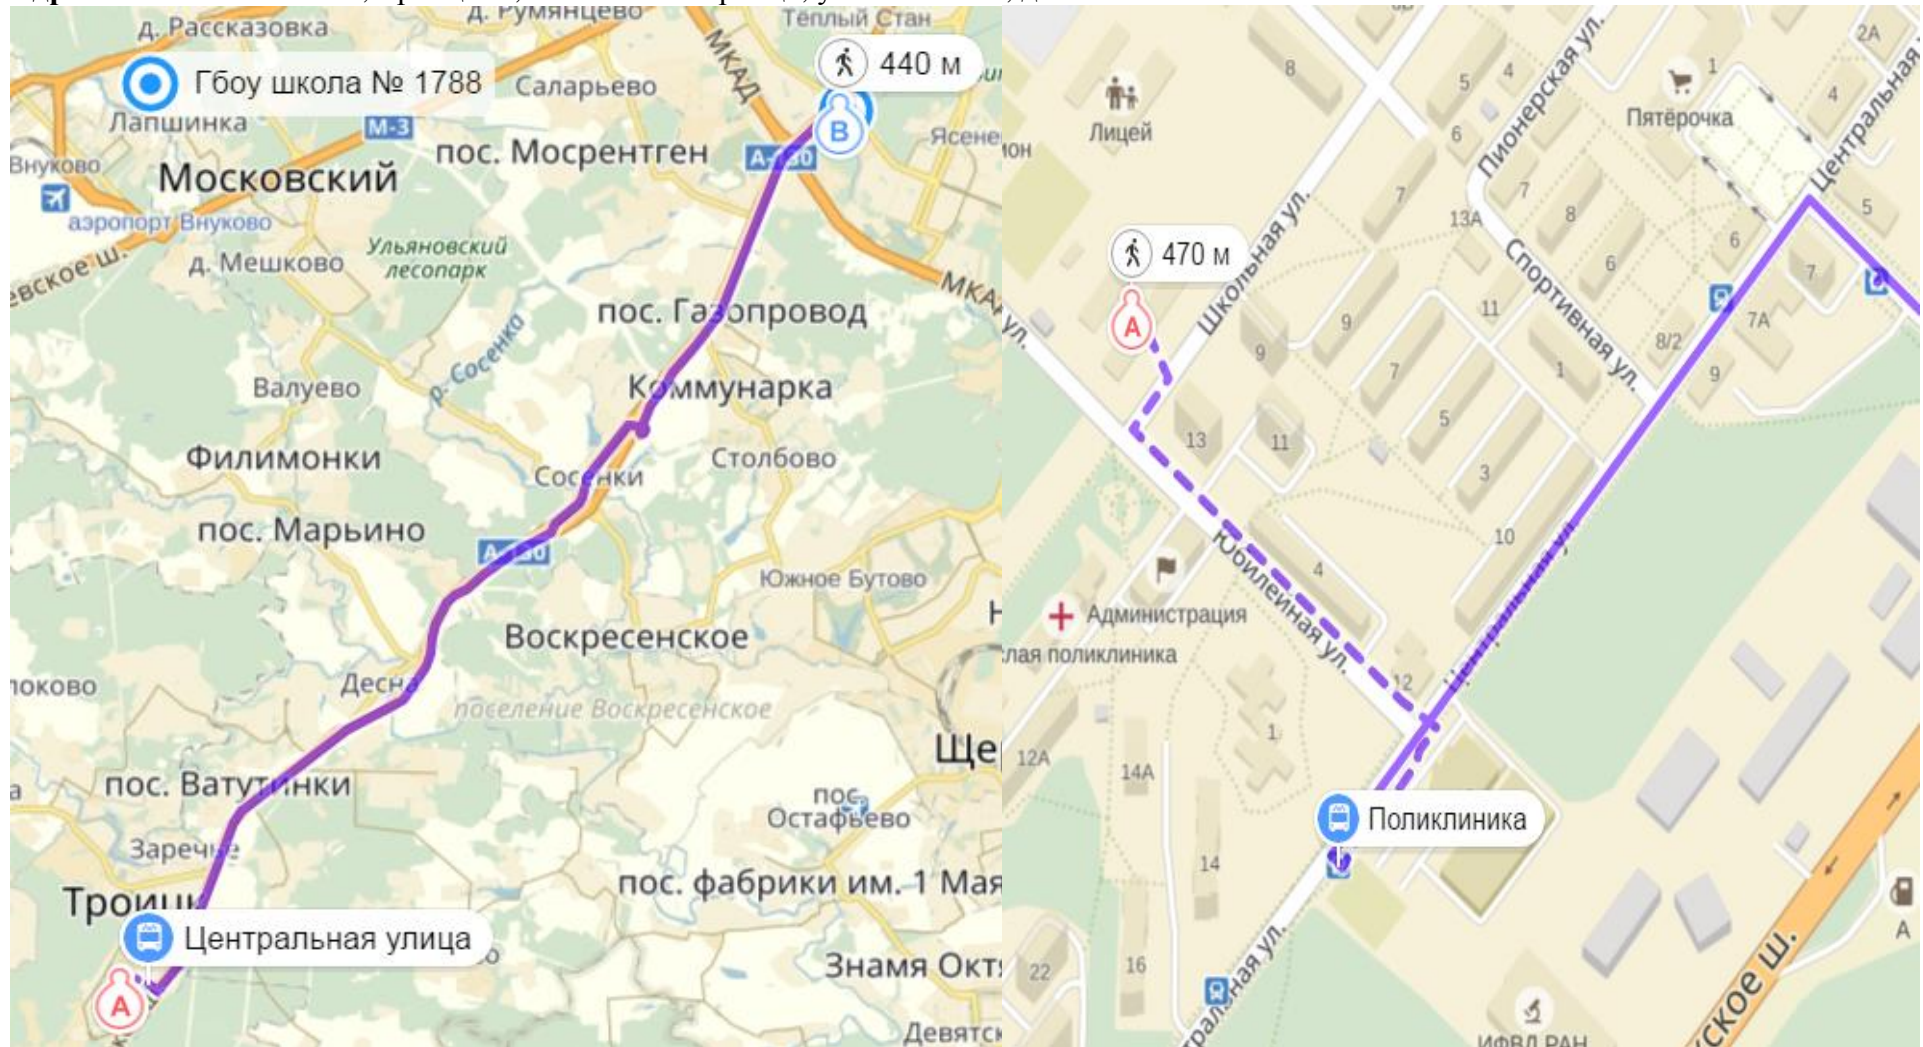

## ППЭ 2274

ППЭ 2274 располагается в здании Муниципальное автономное общеобразовательное учреждение "Гимназия имени Н.В. Пушкина"

Адрес ППЭ 2274: 108840, Троицкий, г. Москва г. Троицк, ул. Школьная, д. 10

Время в пути без учета пробки 1 ч.2 мин., расстояние 22 км.

1. Станция метро Теплый стан (Калужско-Рижской линии), первый вагон из центра.
2. Выход к ТЦ «Принц-Плаза». Остановка на стороне ТЦ «Принц-Плаза»
3. Автобус или маршрутное такси: 398 (каждые 15-20 мин) примерно в пути 45 мин., доехать до остановки «Центральная улица».
4. Здание школы располагается стороне остановки во дворах (600 метров)