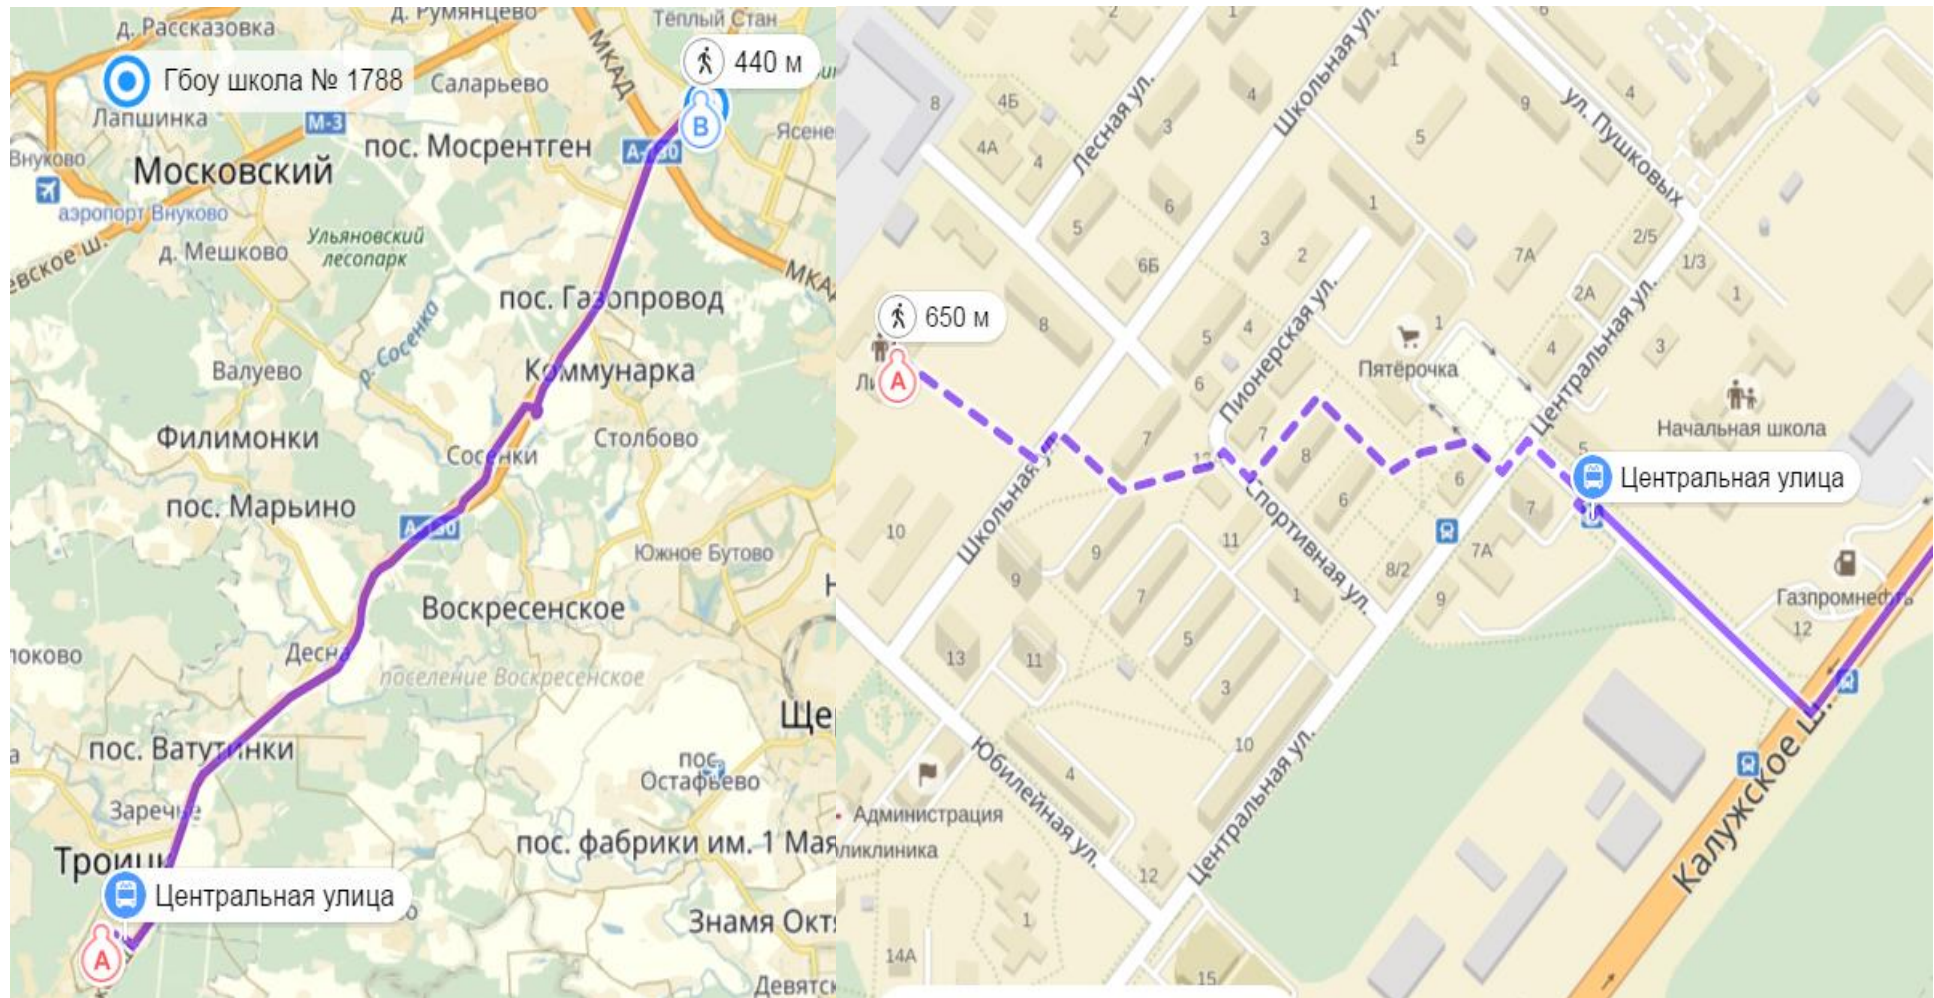

## ППЭ 2275

ППЭ 2275 располагается в здании Муниципальное автономное общеобразовательное учреждение "Лицей города Троицка"

Адрес ППЭ 2275: 108840, Троицкий, г. Москва, г. Троицк, ул. Школьная, д. 10А

Время в пути без учета пробки 1 ч.2 мин., расстояние 22 км.

1. Станция метро Теплый стан (Калужско-Рижской линии), первый вагон из центра.
2. Выход к ТЦ «Принц-Плаза». Остановка на стороне ТЦ «Принц-Плаза»
3. Автобус или маршрутное такси: 398 (каждые 15-20 мин) примерно в пути 45 мин., доехать до остановки «Центральная улица».
4. Здание школы располагается стороне остановки во дворах (610 метров)