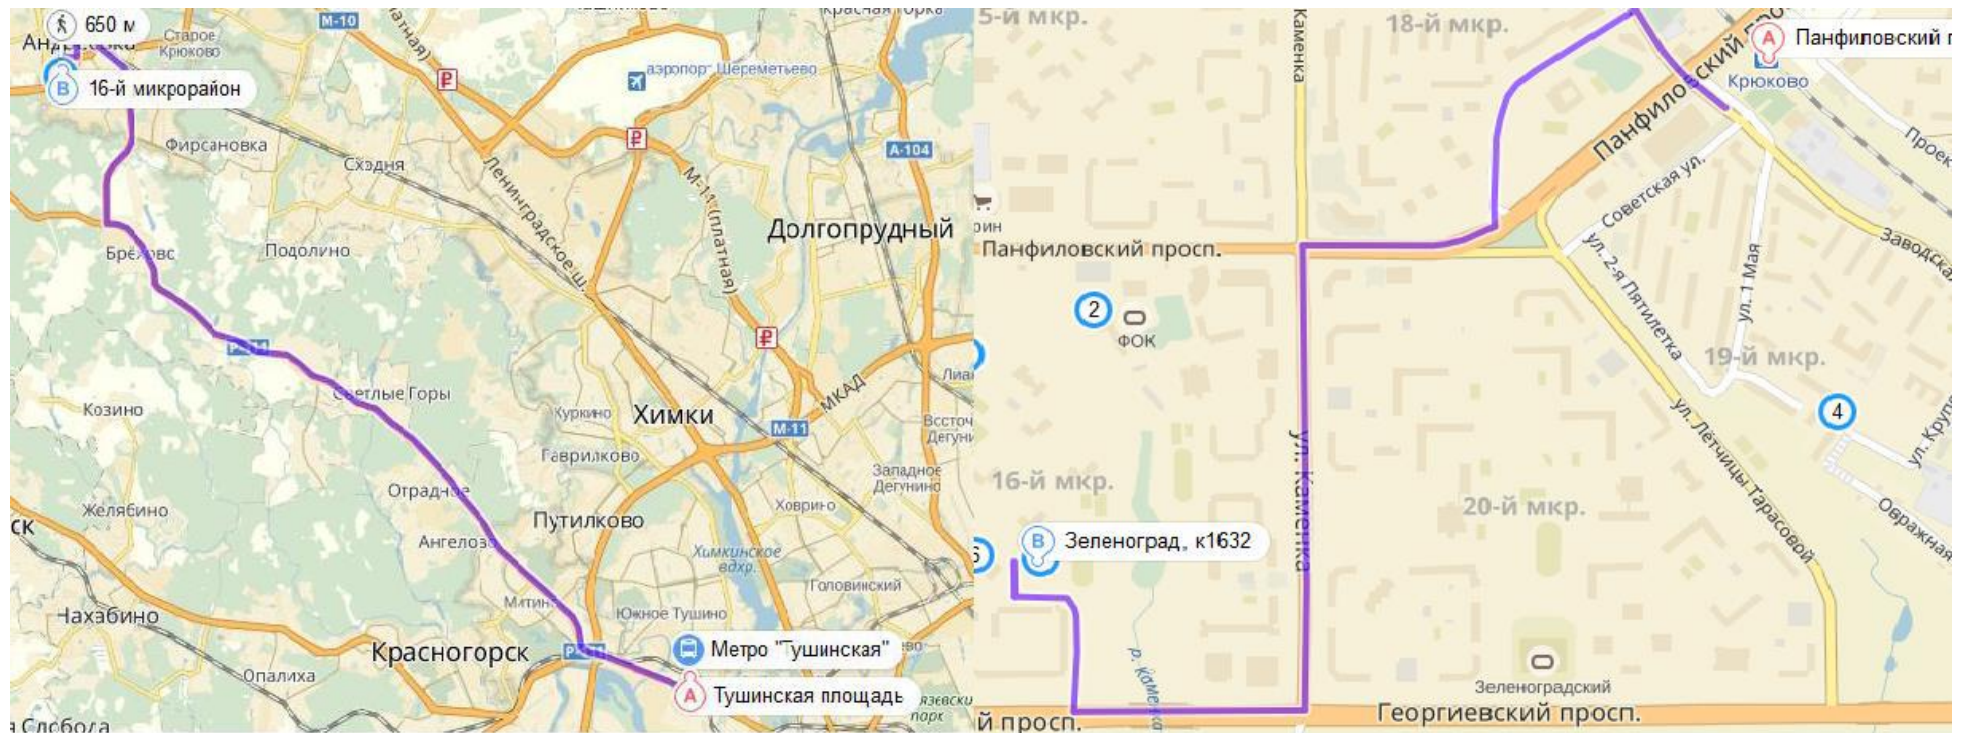

ППЭ-251

ППЭ 251 располагается в здании Государственного бюджетного общеобразовательного учреждения города Москвы «Школа № 1150».

Адрес ППЭ 251: 124365, Зеленоградский АО, г. Москва, г. Зеленоград, корп. 1632

Маршрут от метро «Тушинская»:

Время в пути без учета пробок 1 ч 20 мин, расстояние 30 км.

1. Станция метро «Тушинская» (Таганско-Краснопресненской линии Московского метрополитена), 1-ый выгон из центра;
2. Выход из стеклянных дверей направо, через 30 метров автобусная остановка;
3. Автобус № 400Т, до остановки «Рынок»;
4. Здание школы располагается на противоположной стороне от остановки, перейти дорогу на другую сторону, обойти справа храм, и двигаться прямо 650 метров в глубь района по парку до корпуса № 1632.

Маршрут от метро «Комсомольская», Ленинградский вокзал, электропоезд до станции «Крюково». Время в пути: 60 минут.

Маршрут от ж/д станции «Крюково»

Время в пути без учета пробок 15 мин, расстояние 5 км.

г. Зеленоград, ж/д станция «Крюково», выход из электропоезда налево в сторону «Новый город»;

Автобусы: № 5, № 15;

7 автобусных станций до остановки «Рынок»;

Здание школы располагается на противоположной стороне от остановки, перейти дорогу на другую сторону, обойти справа храм, и двигаться прямо 650 м в глубь района по парку до корпуса № 1632.