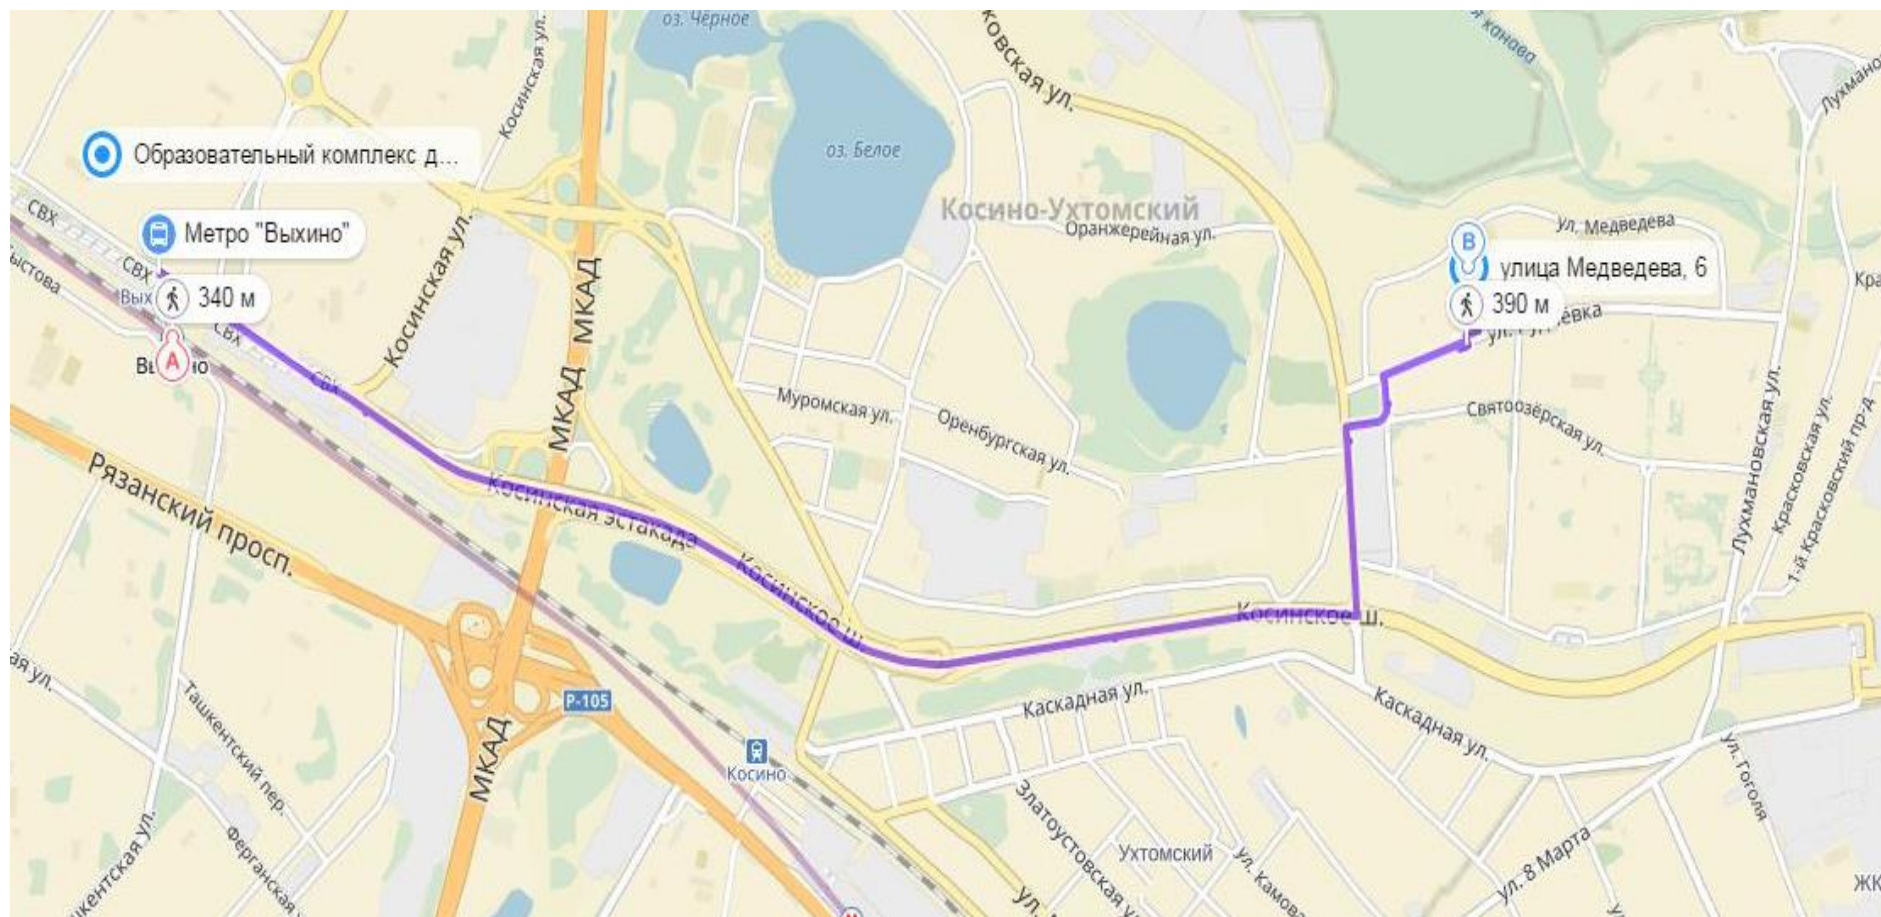

## ППЭ 313

ППЭ 313 располагается в здании Государственного бюджетного общеобразовательного учреждения города Москвы «Школа № 2026»

Адрес ППЭ 313: 111675, Восточный, г. Москва, ул. Медведева, д. 6

Время в пути без учета пробок 18 минут, 8,9 км.

1. Станция метро «Выхино»
2. Автобусы: 821 примерно в пути 12 мин., доехать до остановки «Улица Руднёвка, 9».
3. Далее пешком 5 минут, 390 метров.