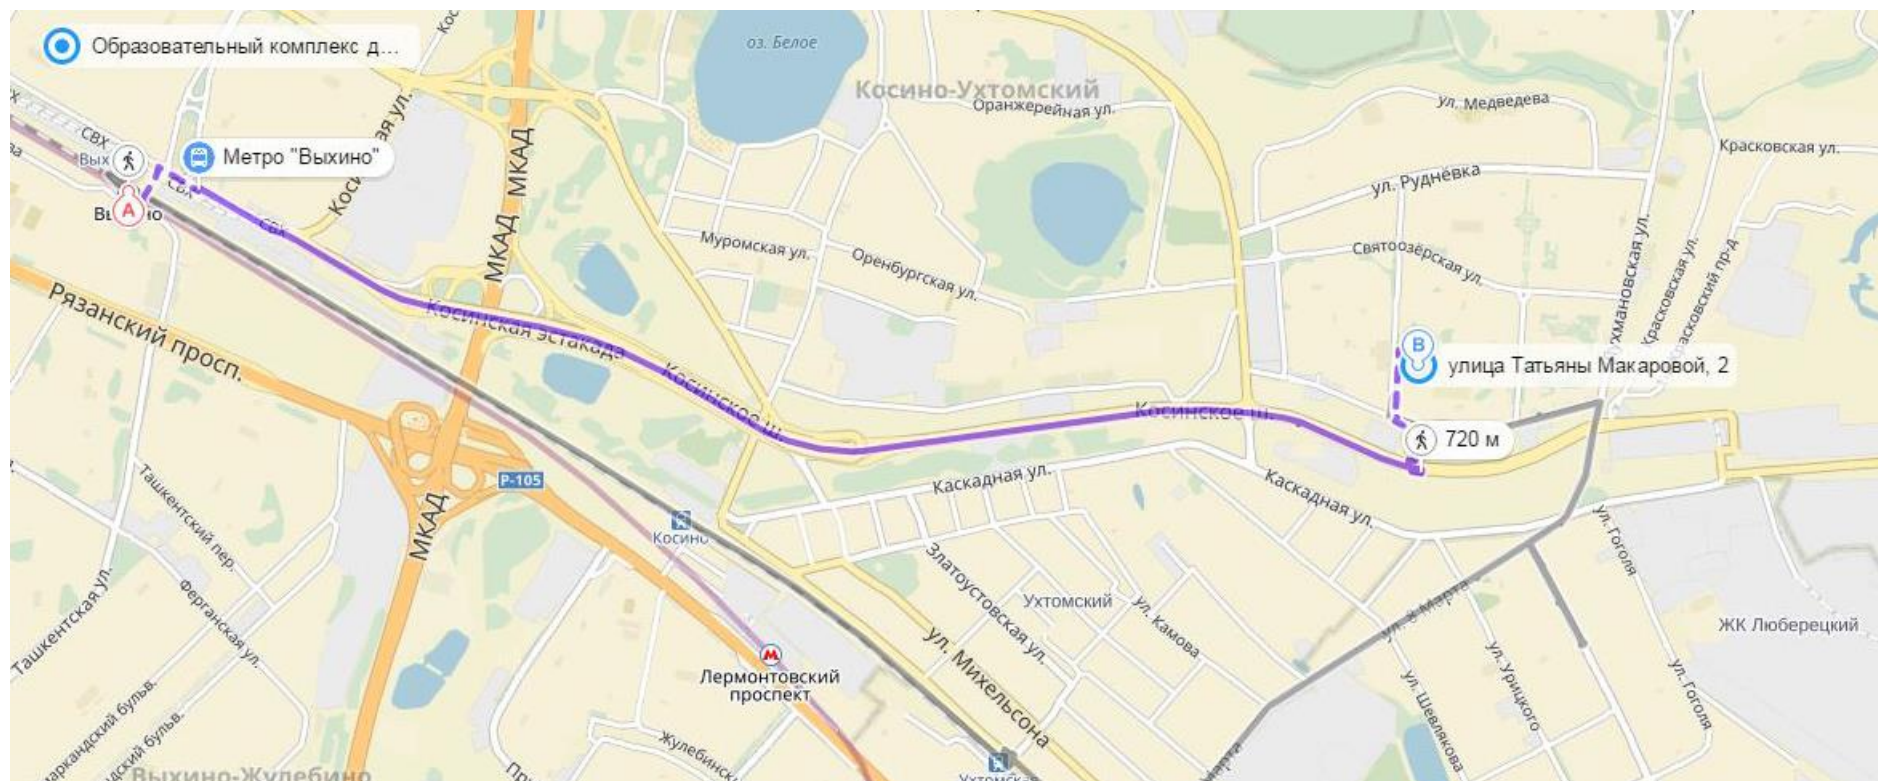

## ППЭ 319

ППЭ 319 располагается в здании Государственного бюджетного общеобразовательного учреждения города Москвы «Школа № 2036»

Адрес ППЭ 319: 111675, Восточный, г. Москва, ул. Татьяны Макаровой, д. 2

Время в пути без учета пробок 18 минут, 9.8 км.

1. Станция метро «Выхино»
2. Автобусы: 841 примерно в пути 9 мин., доехать до остановки «Кожухово».
3. Далее пешком 9 минут (720 метров)