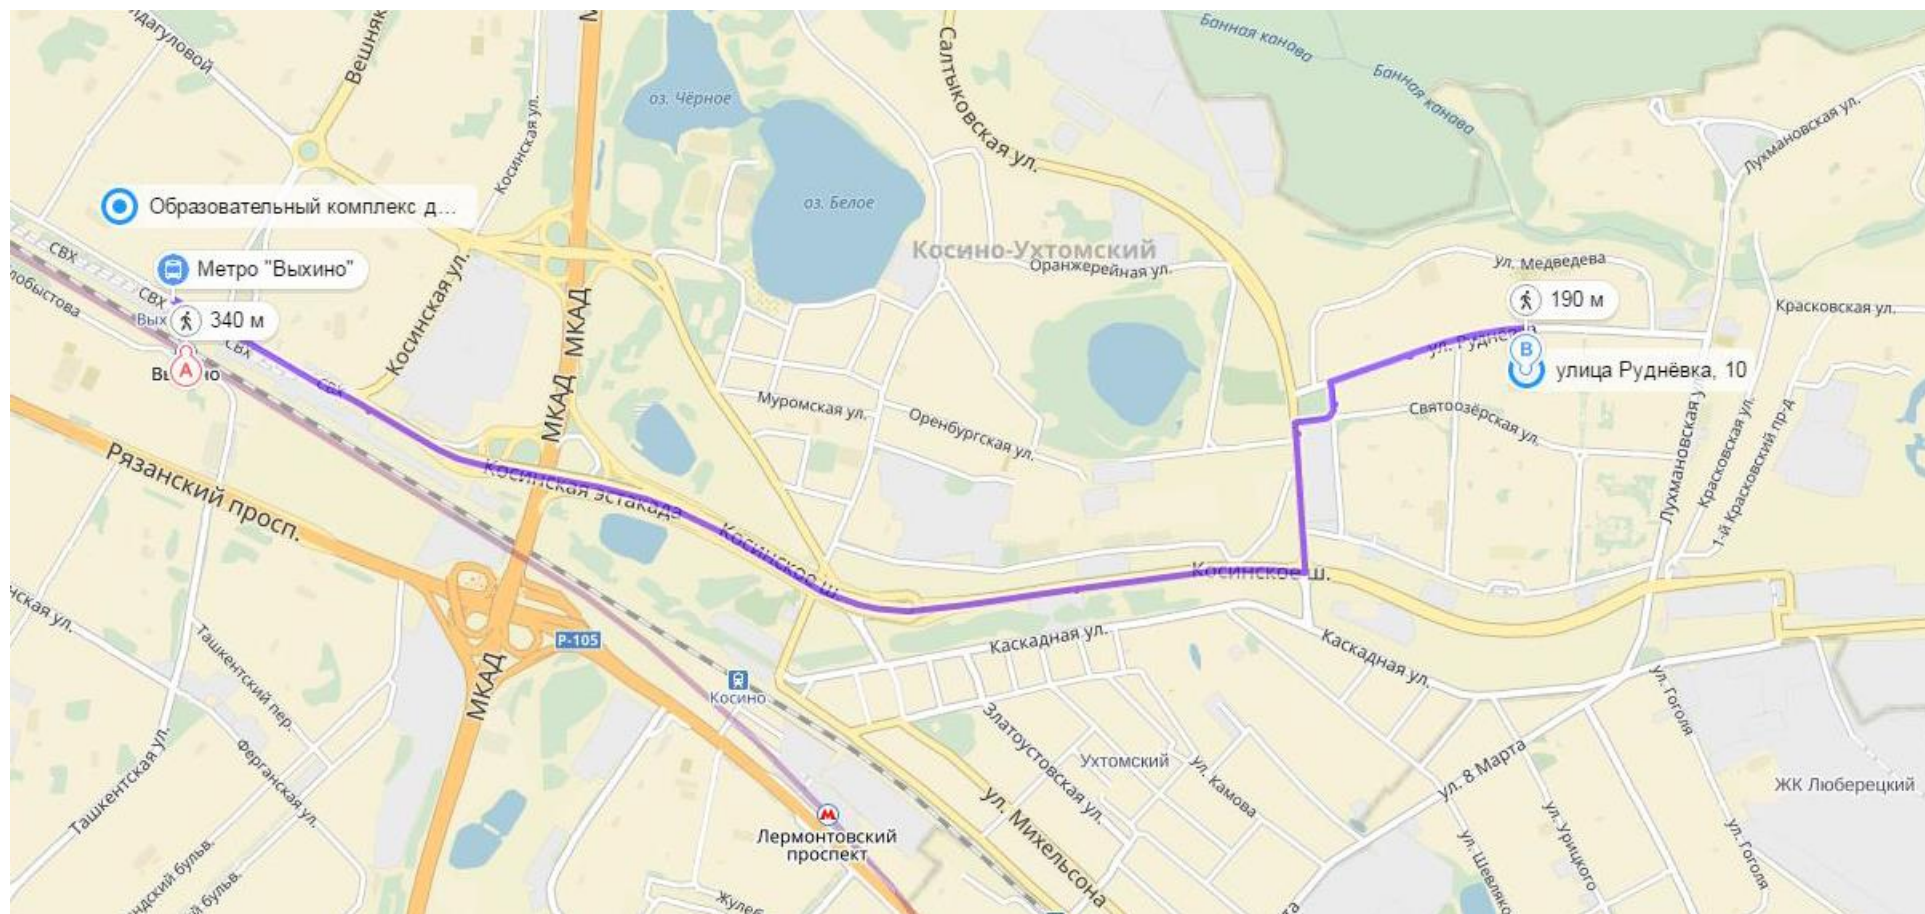

## ППЭ 320

ППЭ 320 располагается в здании Государственного бюджетного общеобразовательного учреждения города Москвы «Школа № 2036»

Адрес ППЭ 320: 111675, Восточный, г. Москва, ул. Рудневка, д. 10

Время в пути без учета пробок 18 минут, 10 км.

1. Станция метро «Выхино»
2. Автобусы: 821 примерно в пути 13 мин., доехать до остановки «Поликлиника № 78».
3. Далее пешком 2 минуты (190 метров)