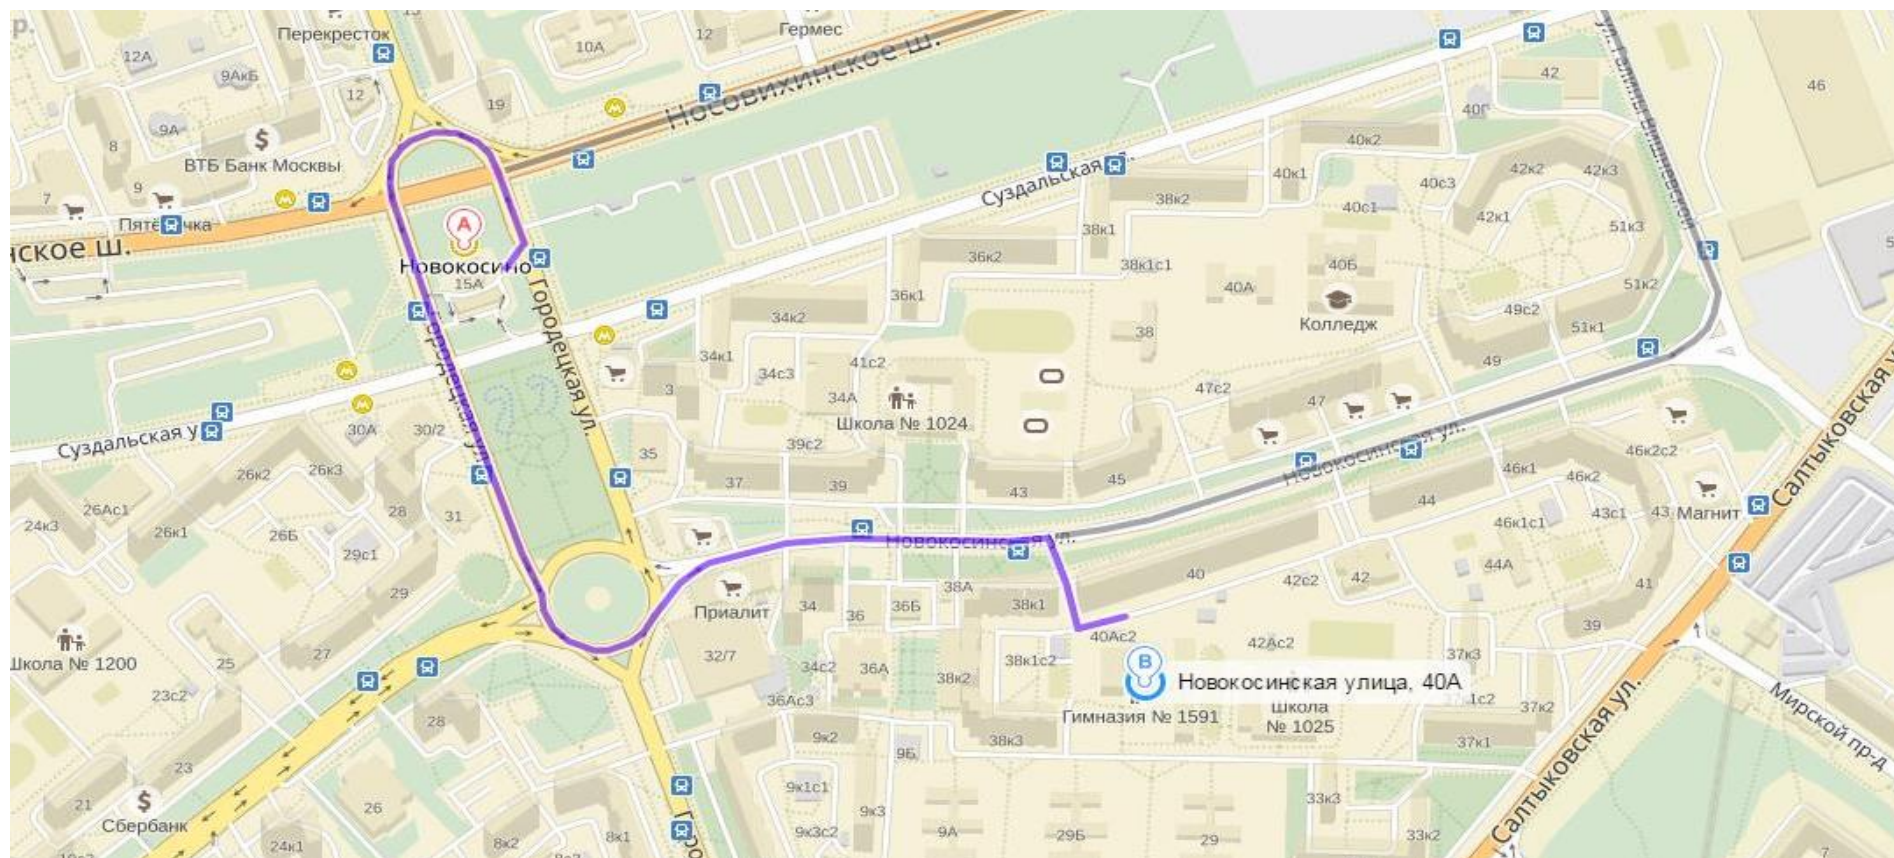

ППЭ 400

ППЭ 400 располагается в здании Государственного бюджетного общеобразовательного учреждения города Москвы «Гимназия № 1591»

Адрес ППЭ 400: 111672, Восточный, г. Москва, ул. Новокозинская, д. 40А

Время в пути без учета пробки 3 мин., расстояние 1.2 км.

1. Станция метро Новокозино.
2. Пешком 11 минут, 940 метров.