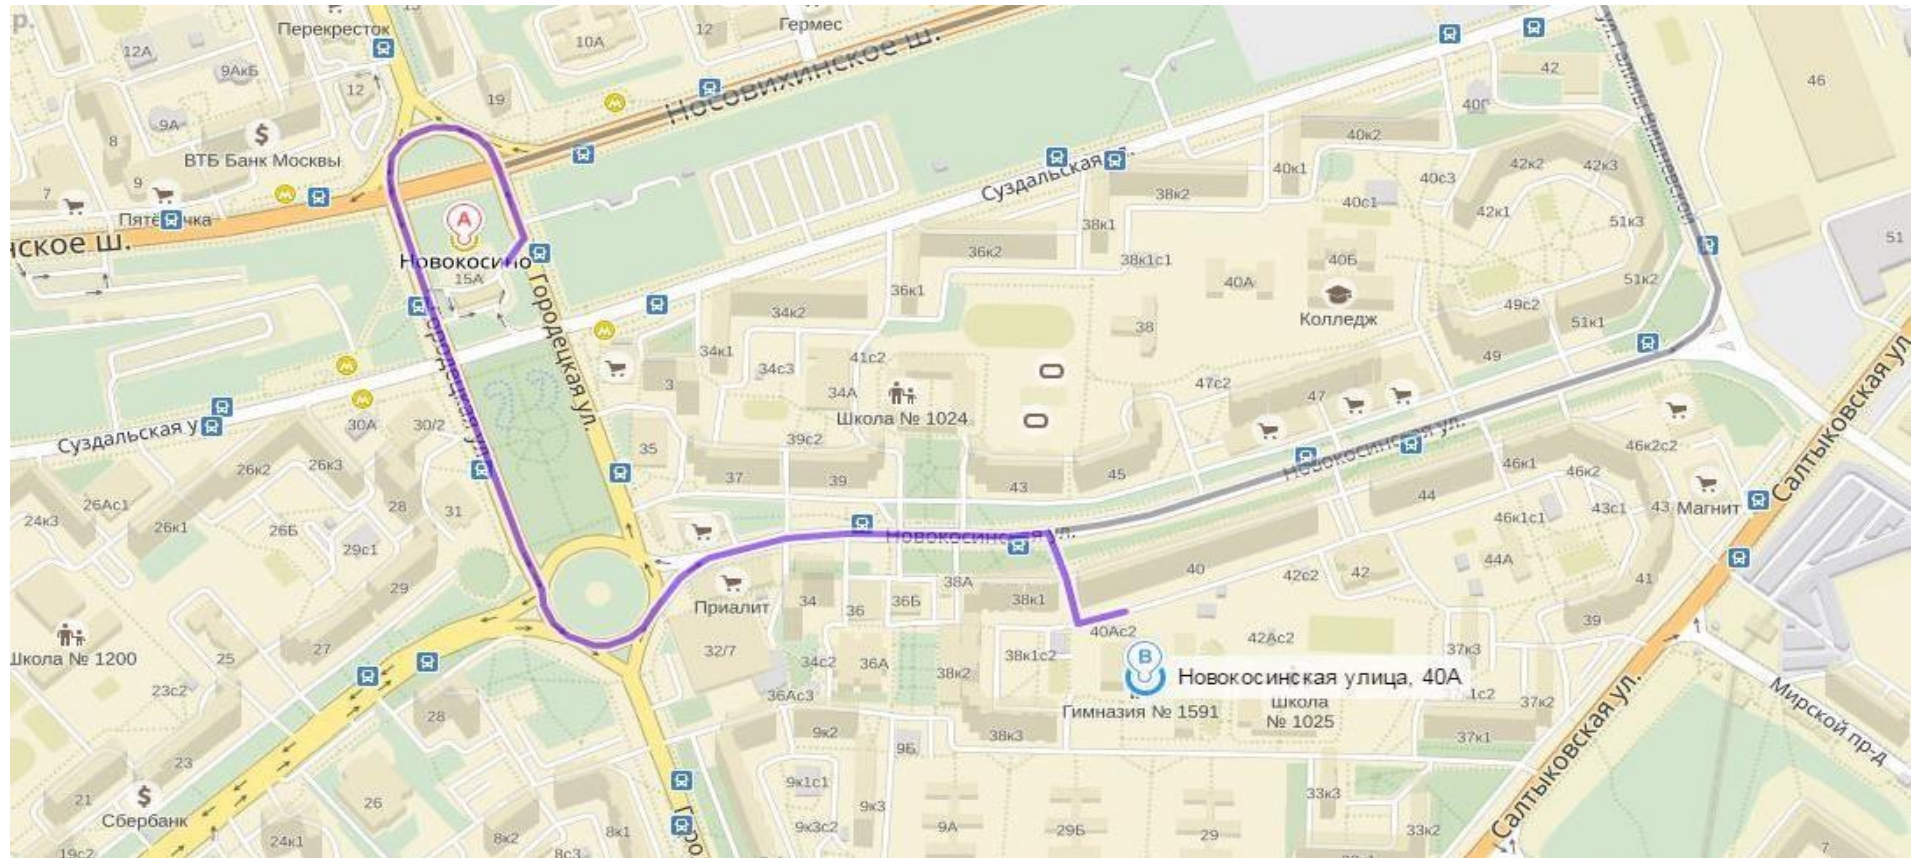

ППЭ 400

ППЭ 400 располагается в здании Государственного бюджетного общеобразовательного учреждения города Москвы «Школа № 1591»

Адрес ППЭ 400: 111672, Восточный, г. Москва, ул. Новокосинская, д. 40А

Время в пути без учета пробки 3 мин., расстояние 1.2 км.

1. Станция метро Новокосино.
2. Пешком 11 минут, 940 метров.