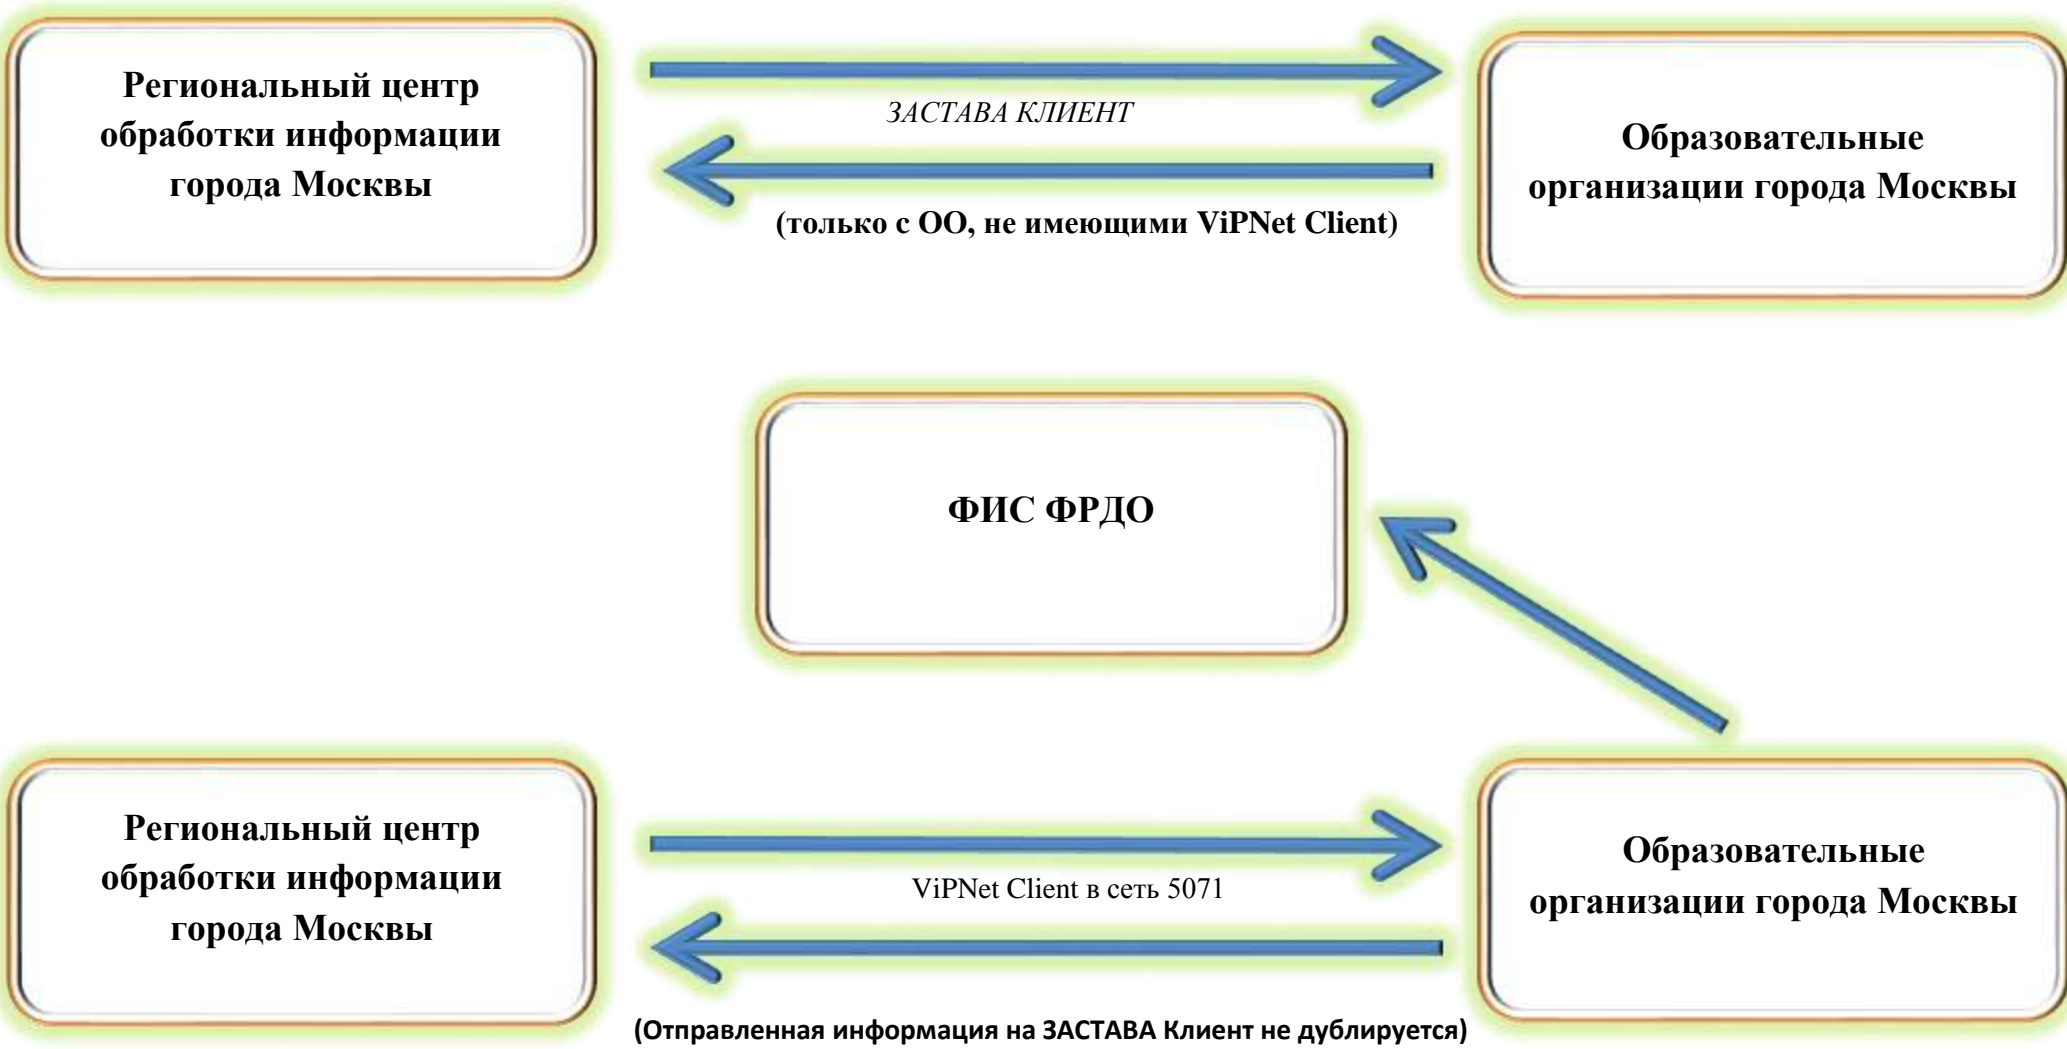

**Схема взаимодействия регионального центра обработки информации города Москвы с образовательными организациями города Москвы с использованием защищенных автоматизированных рабочих мест**

\*Список образовательных организаций, имеющих защищенное автоматизированное рабочее место на базе ViPNet Client опубликован на сайте регионального центра обработки информации города Москвы в разделе «Информационная безопасность» ([rcoi.mcko.ru/security/security](http://rcoi.mcko.ru/security/security)).