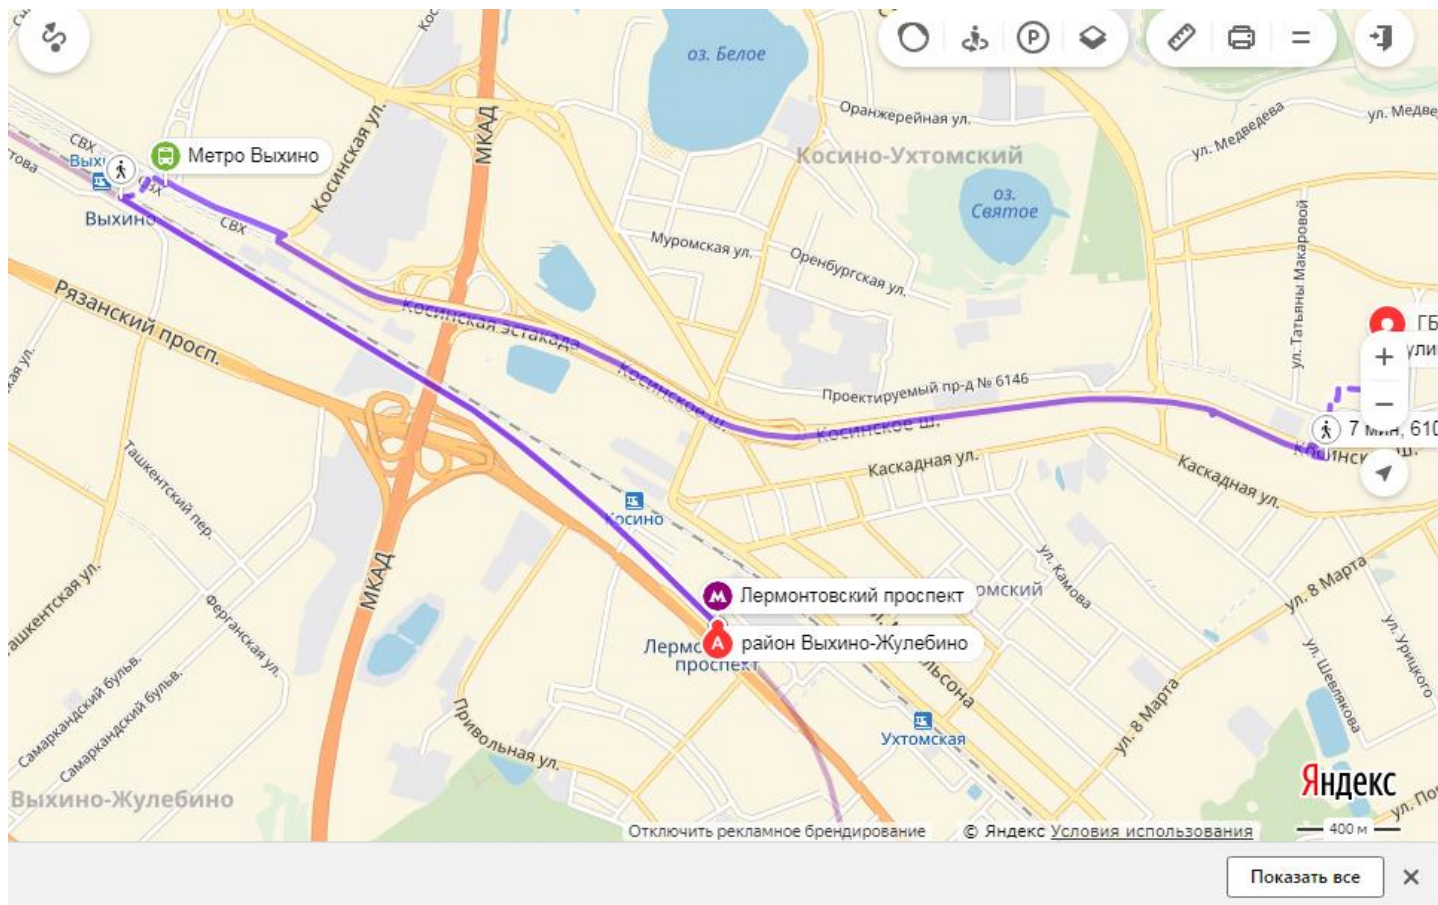

ППЭ 2588

ППЭ 2031 располагается в здании Государственное бюджетное общеобразовательное учреждение города Москвы "Школа № 2031"

Адрес ППЭ 2031: 111675 Москва, улица Дмитриевского, дом 13

© Ссылка на источник:

ст. метро "Выхино", автобусы 872, 855, 841 до остановки ул.Дмитриевского, д.11