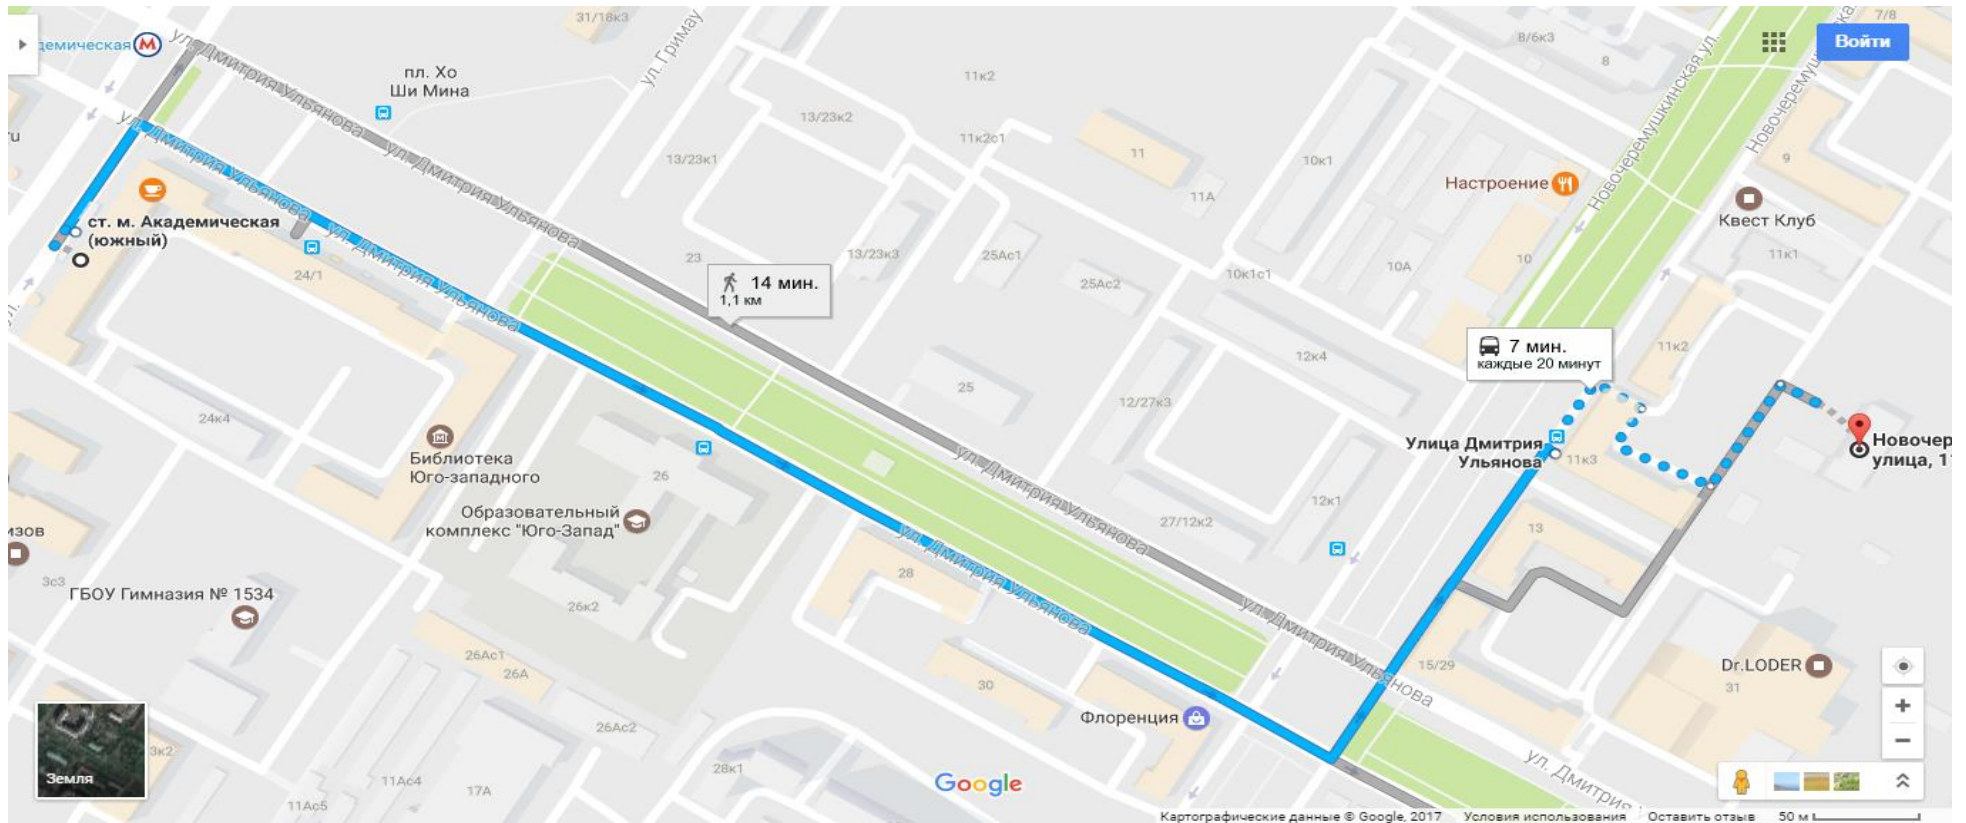

## ППЭ 2839

ППЭ 2839 располагается в здании Государственного бюджетного общеобразовательного учреждения города Москвы "Гимназия № 45 имени Л.И. Мильграма"

Адрес ППЭ 2839: 117036, Юго-Западный, г. Москва, ул. Новочеремушкинская, д. 11А

Время в пути 7 минут.

1. Метро «Академическая», первый вагон из центра, из стеклянных дверей налево.
2. Остановка «станция метро «Академическая» (южный)», автобус № 121, 315, до остановки «улица Дмитрия Ульянова»
3. Пройти между домами № 11к3 и № 11к2, направо, налево, школа справа.