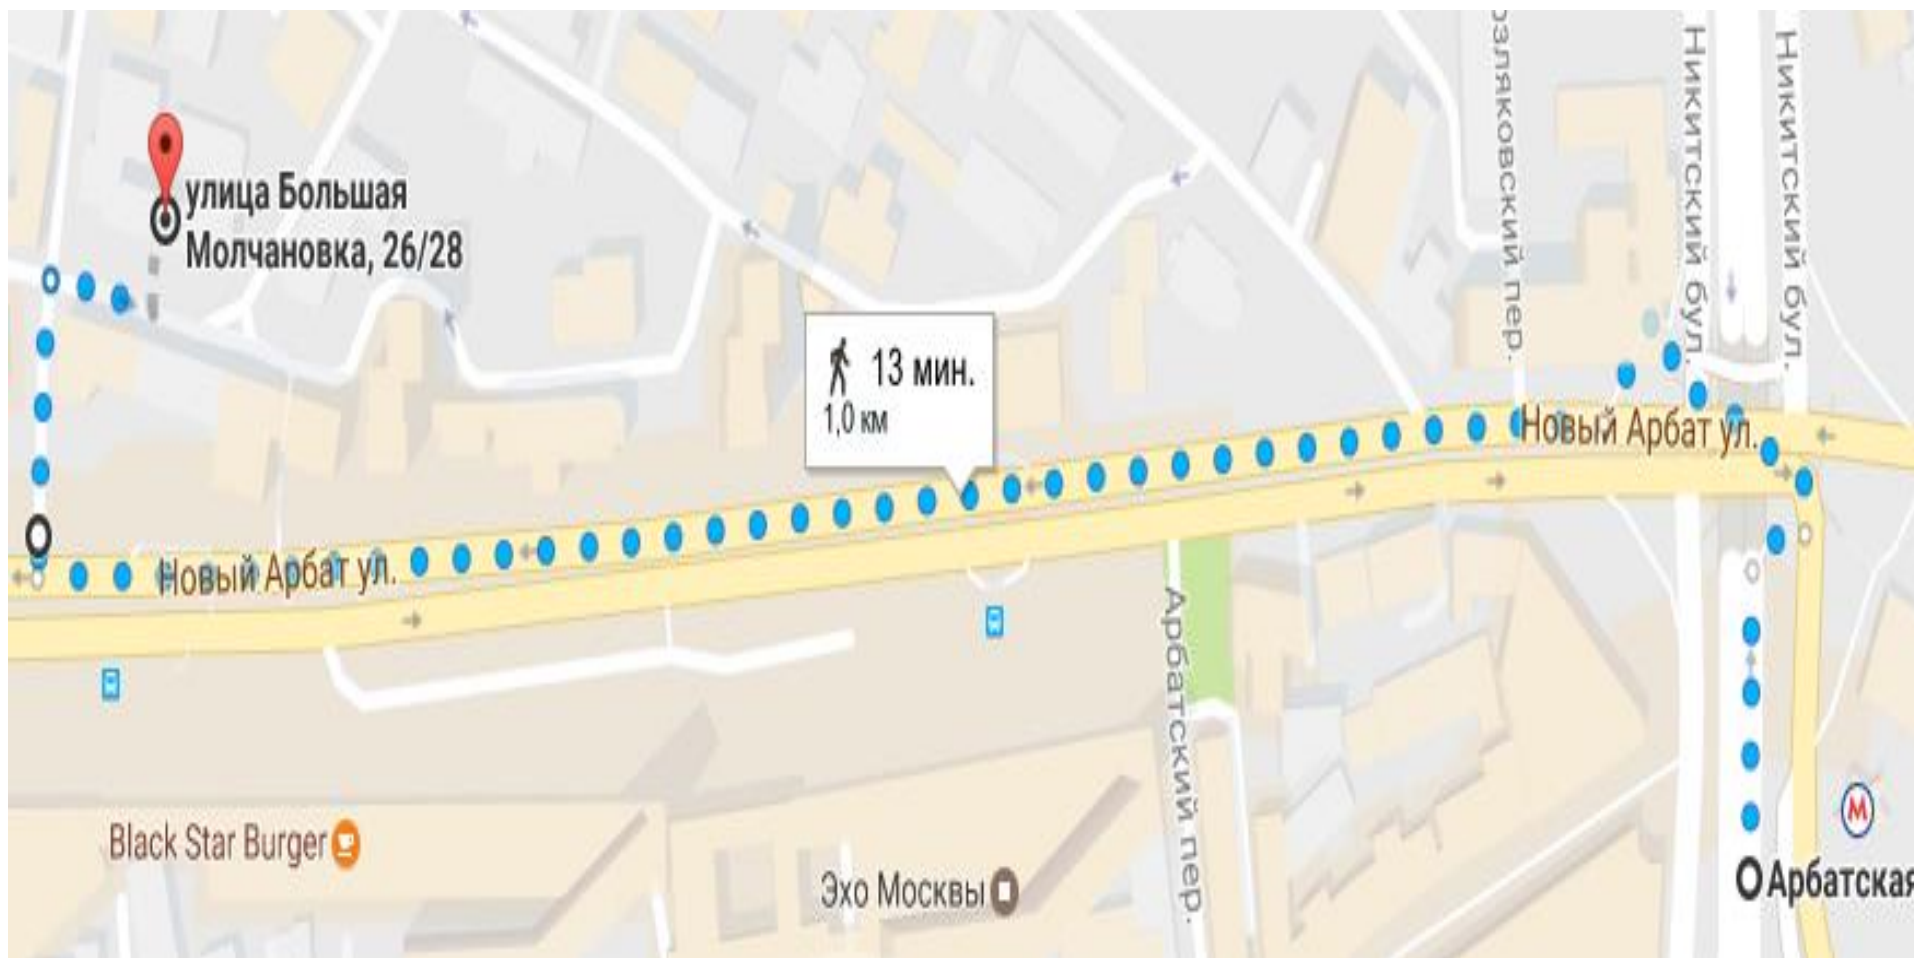

## ППЭ 2841

ППЭ 2841 располагается в здании Государственного бюджетного общеобразовательного учреждения города Москвы "Школа с углубленным изучением отдельных предметов № 1234"

Адрес ППЭ 2841: 121069, Центральный, г. Москва, ул. Большая Молчановка, д. 26-28

Время в пути 13 минут

1. Метро «Арбатская» (Филевской линии), последний вагон из центра, после выхода из метро направо, прямо до улицы Новый Арбат.
2. Перейти улицу Новый Арбат по подземному переходу, из перехода налево и прямо по направлению движения до пересечения с Борисоглебским переулком, направо и двигаться прямо до перекрестка.
3. Школа располагается на противоположной стороне.