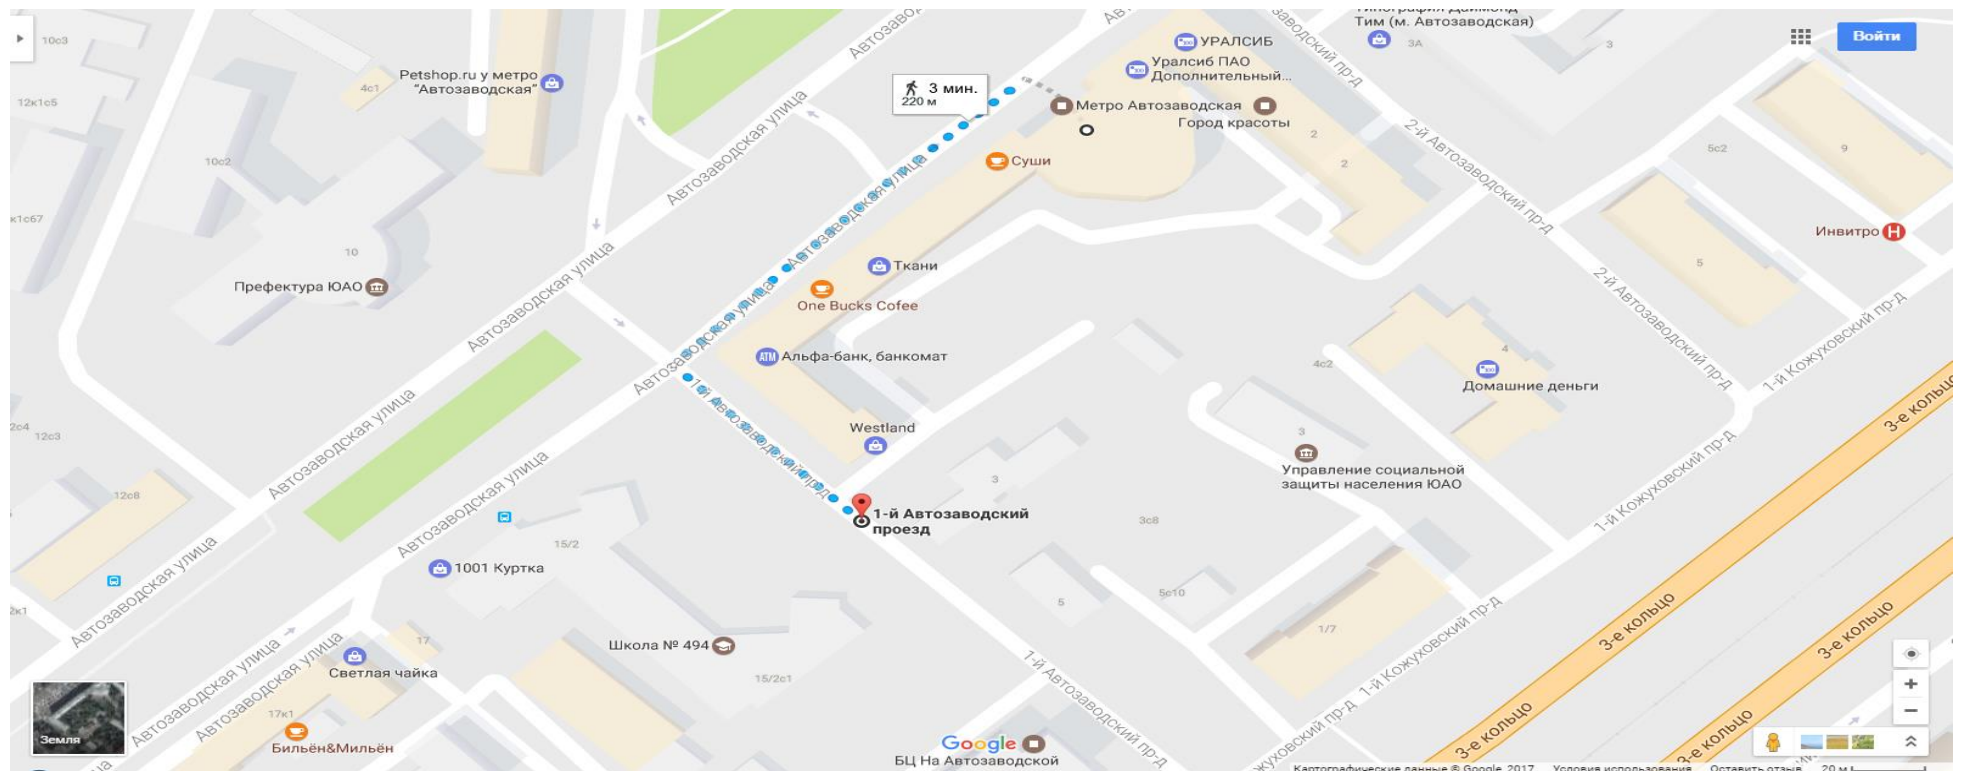

## ППЭ 2881

ППЭ 2881 располагается в здании Государственного бюджетного общеобразовательного учреждения города Москвы

"Школа № 494 имени Героя Российской Федерации А.Н. Рожкова"

Адрес ППЭ 2881: 115280, Южный, г. Москва, пр-д 1-й Автозаводский, д. 2

Время в пути 3 минуты.

1. Метро «Автозаводская», первый вагон из центра, из стеклянных дверей налево.
2. Двигаться против движения по улице Автозаводская, налево, двигаться по улице 1-й Автозаводский проезд, школа слева.