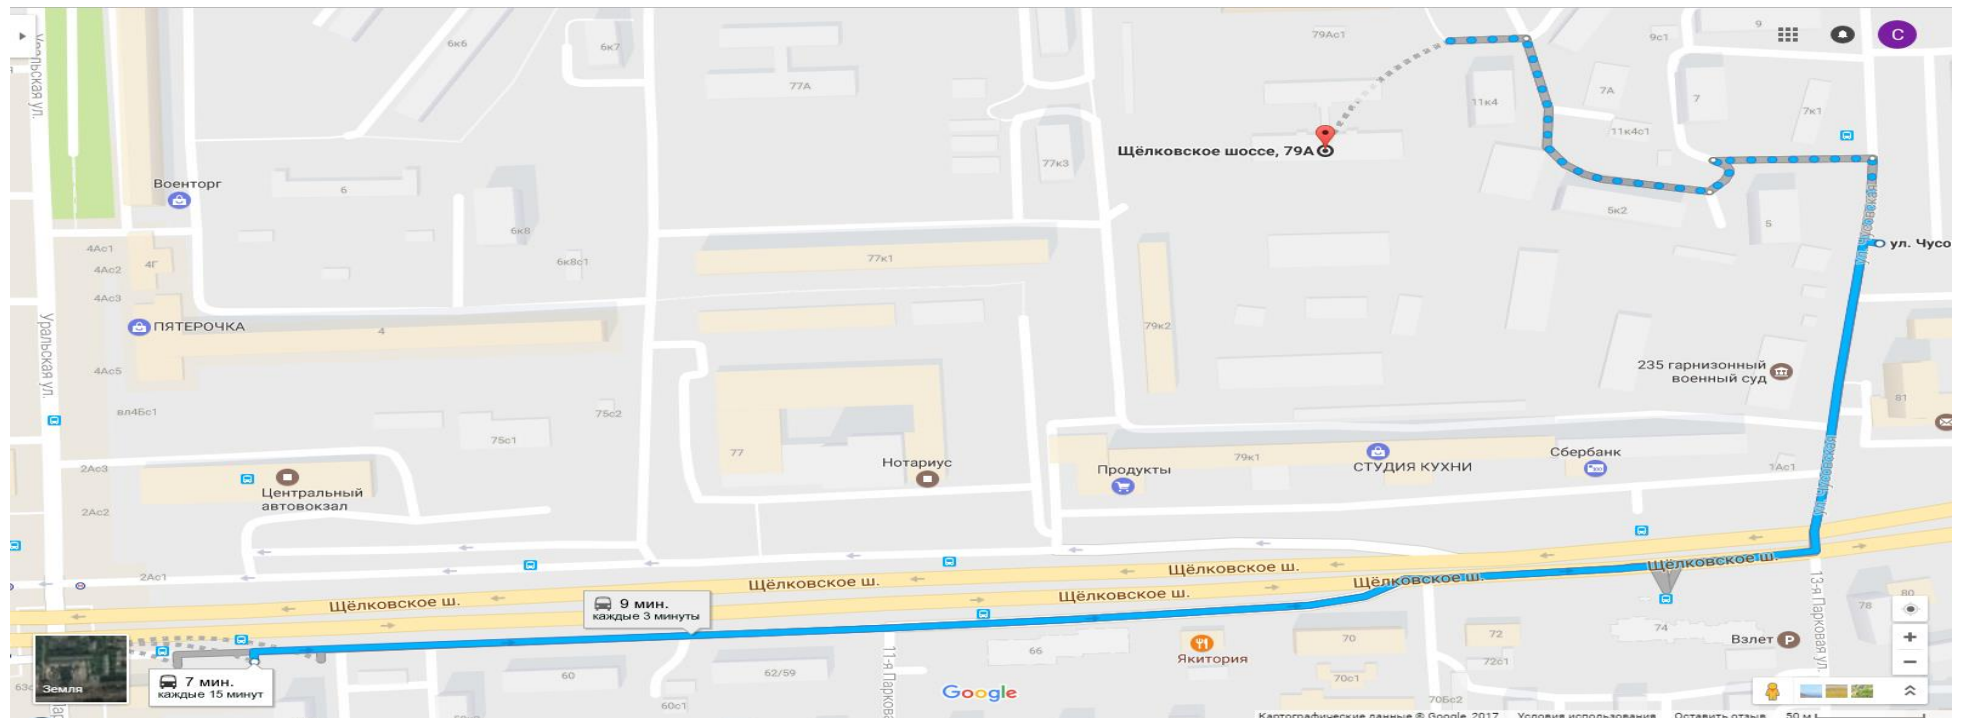

ППЭ 2978

ППЭ 2978 располагается в здании Государственного бюджетного общеобразовательного учреждения города Москвы

"Школа с углубленным изучением английского языка № 1352"

Адрес ППЭ 2978: 107207, Восточный, г. Москва, ш. Щёлковское, д. 79А

Время в пути 9 минут.

1. Метро «Щелковская», первый вагон из центра из стеклянных дверей направо, направо.
2. Остановка «метро «Щелковская», автобус № 32, 41, 52, 83, 735, до остановки «улица Чусовская».
3. По направлению движения направо, пройти между домами № 5 и № 7к1, повернуть налево, пройти дом №5к2 и № 11к4, повернуть налево, школа слева.