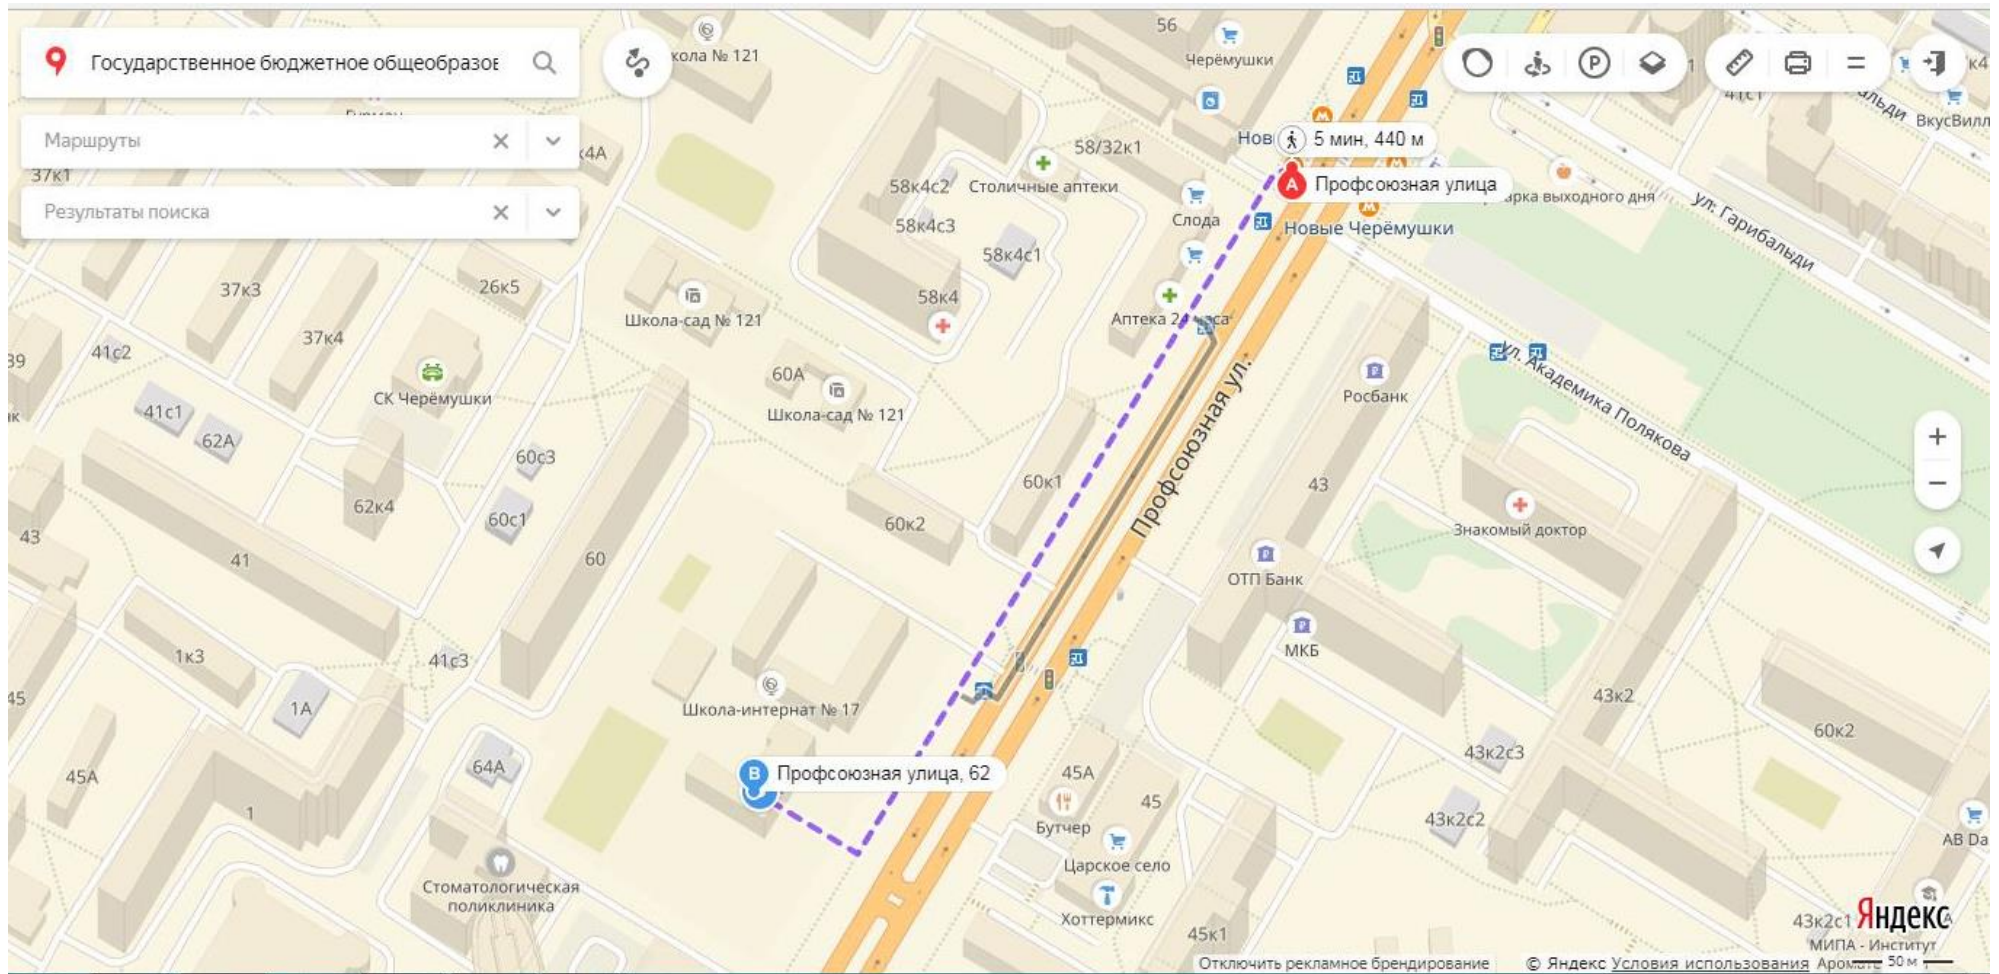

ППЭ 3428

ППЭ 3428 Государственное бюджетное общеобразовательное учреждение города Москвы "Школа-интернат №17"

Адрес ППЭ 3428: 117393 Москва, Профсоюзная улица, дом 62

На метро: до ст. м. Новые Черемушки, первый вагон из центра, по переходу направо, далее по лестнице налево и пешком приблизительно 300 метров по прямой. Ул. Профсоюзная, дом 62