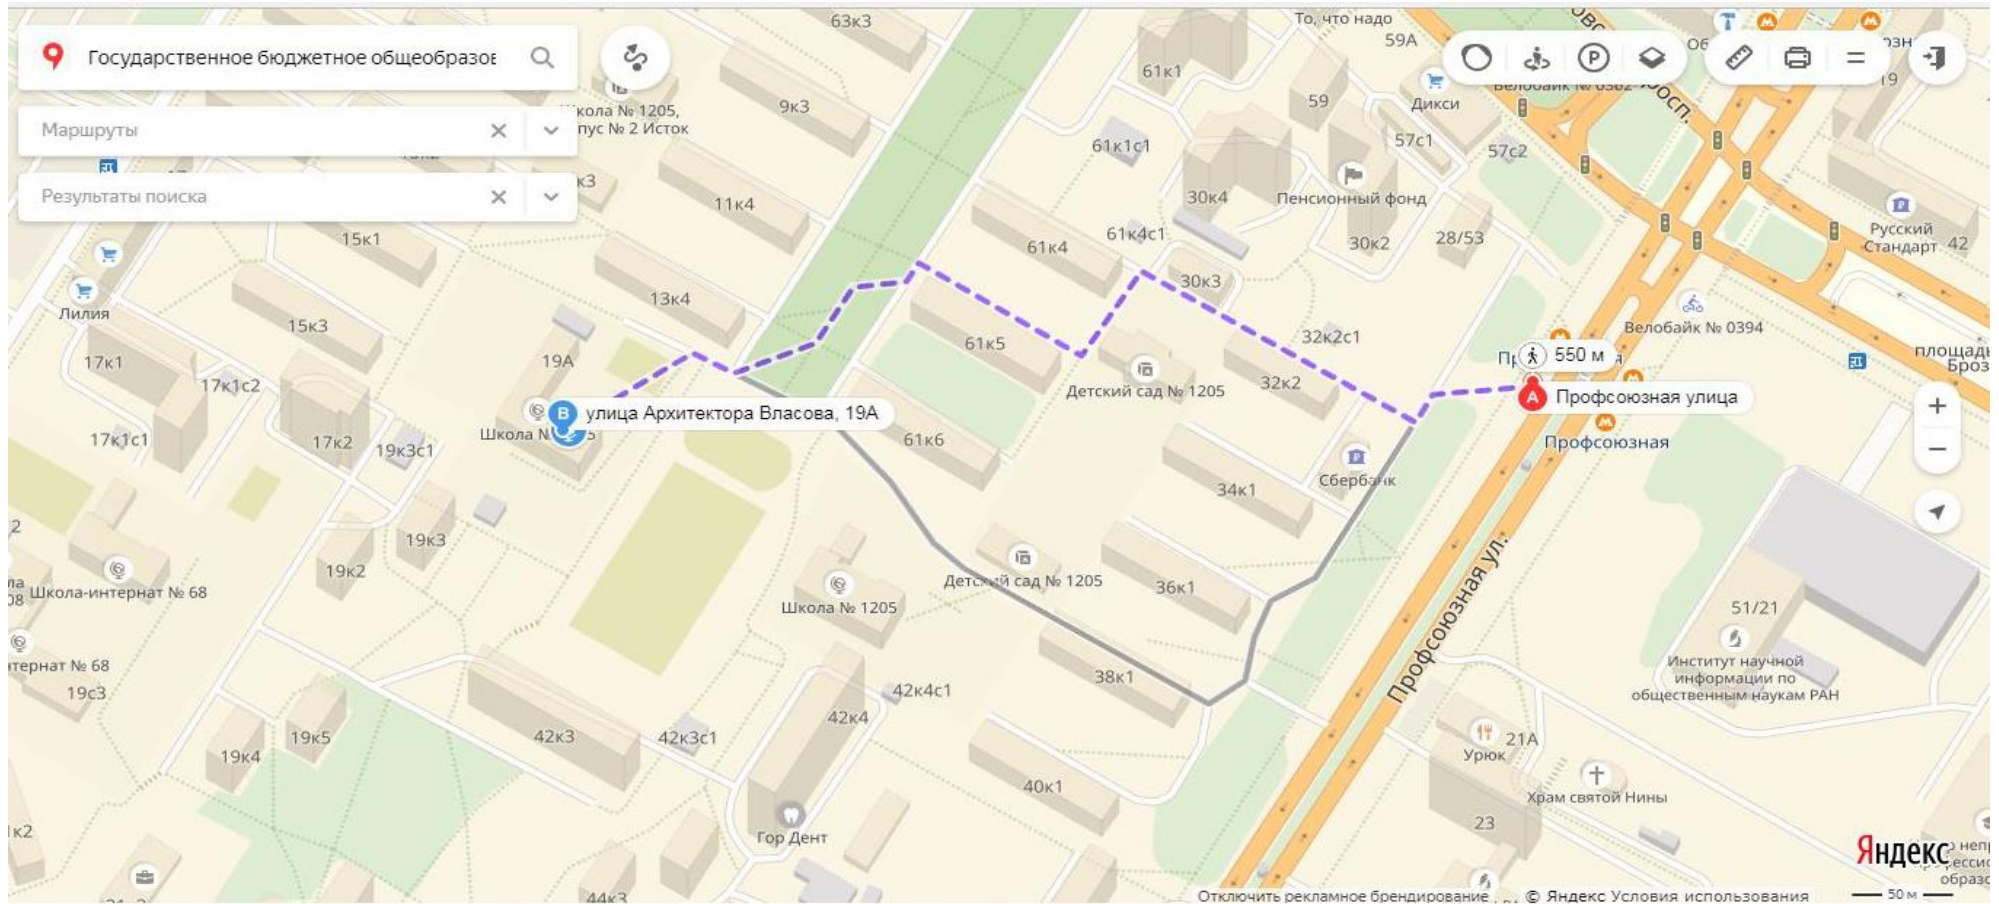

ППЭ 3658

ППЭ 3658 Государственное бюджетное общеобразовательное учреждение города Москвы "Школа №1205"

Адрес ППЭ 3658: 117335 Москва, улица Архитектора Власова, дом 19А

Станция метро «Профсоюзная», 1 вагон из центра, по переходу направо, по левой лестнице вверх. Идти вглубь дворов между домами до внутреннего сквера (300м). По скверу налево вверх до хоккейной площадки. Главное здание находится справа от хоккейной площадки.