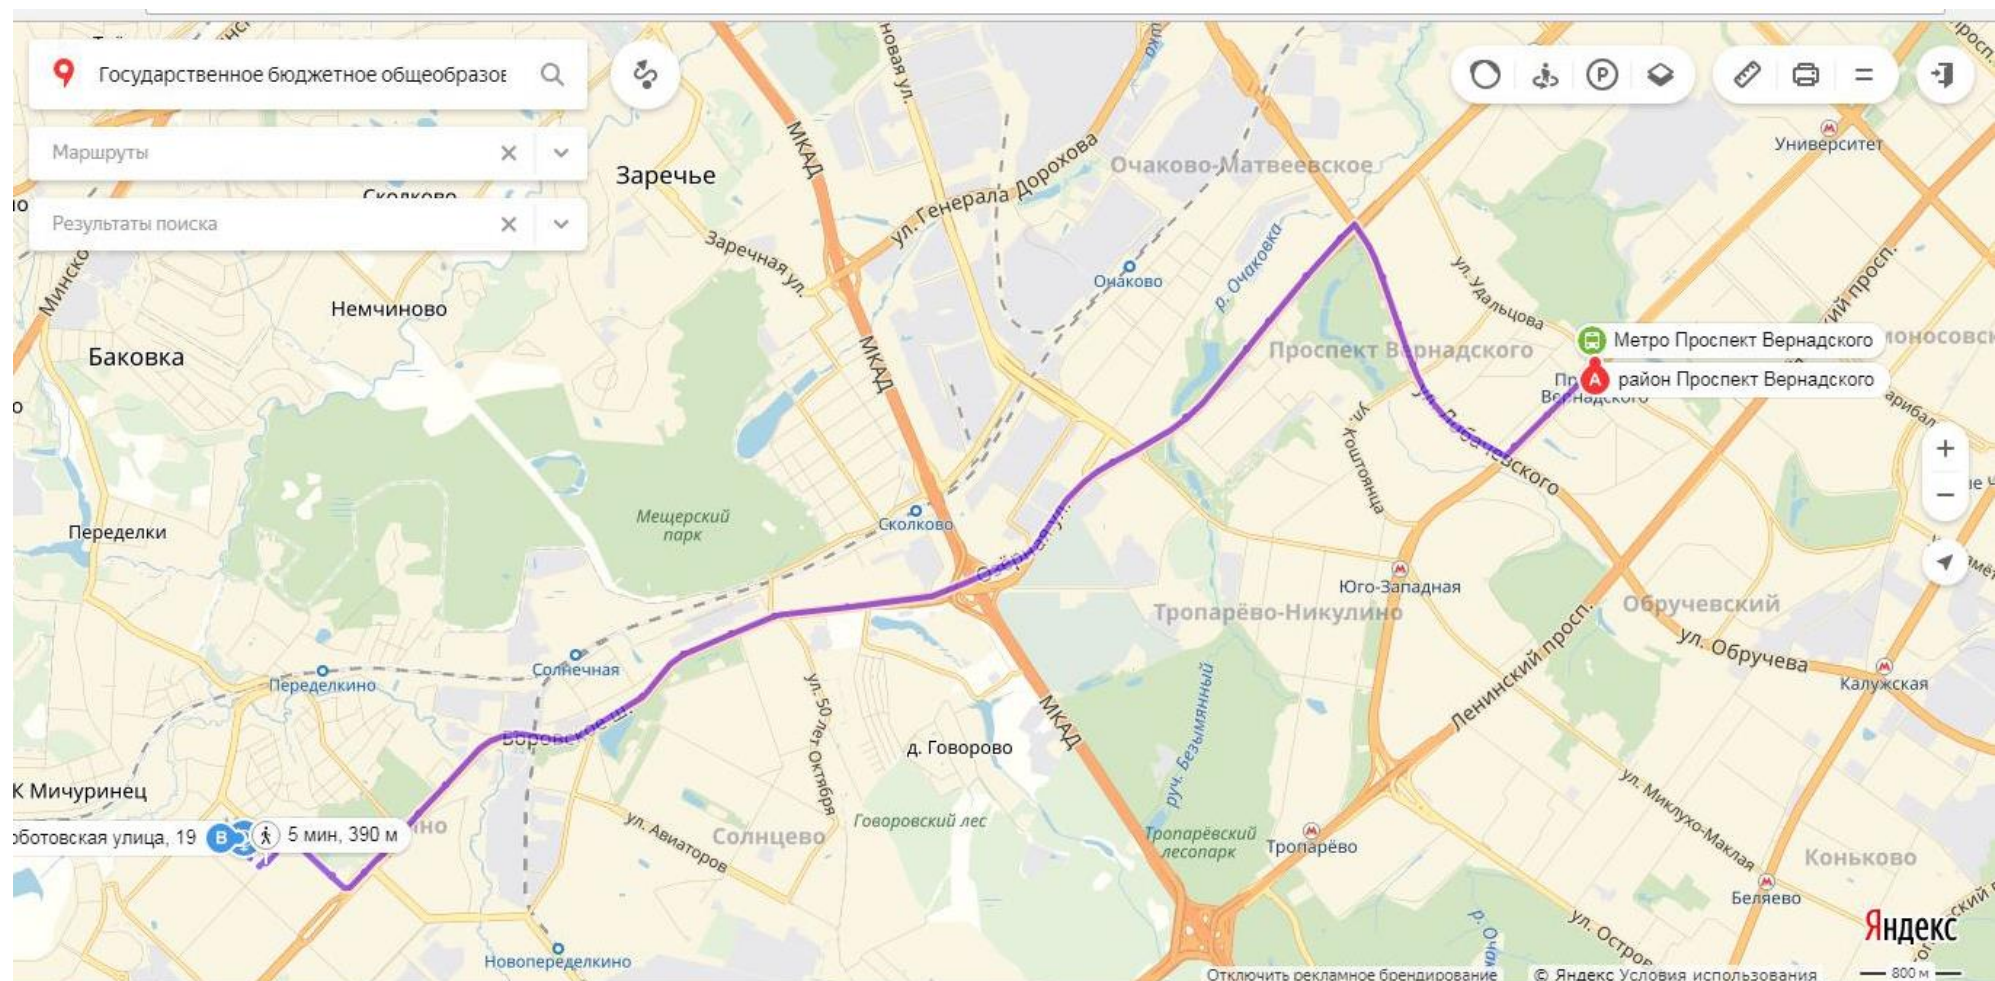

ППЭ 3725

ППЭ 3725 Государственное бюджетное общеобразовательное учреждение города Москвы "Школа № 1238"

Адрес ППЭ 3725: 119634, Западный, г. Москва, ул. Чоботовская, д. 19

метро Проспект Вернадского, выход из первого вагона из центра направо, автобус №810 до остановки "Улица Скульптора Мухиной дом 4". Здание №1 и Здание дошкольных групп находятся рядом, за магазином "Пятерочка"; здание №2 находится рядом с катком "Радужный".