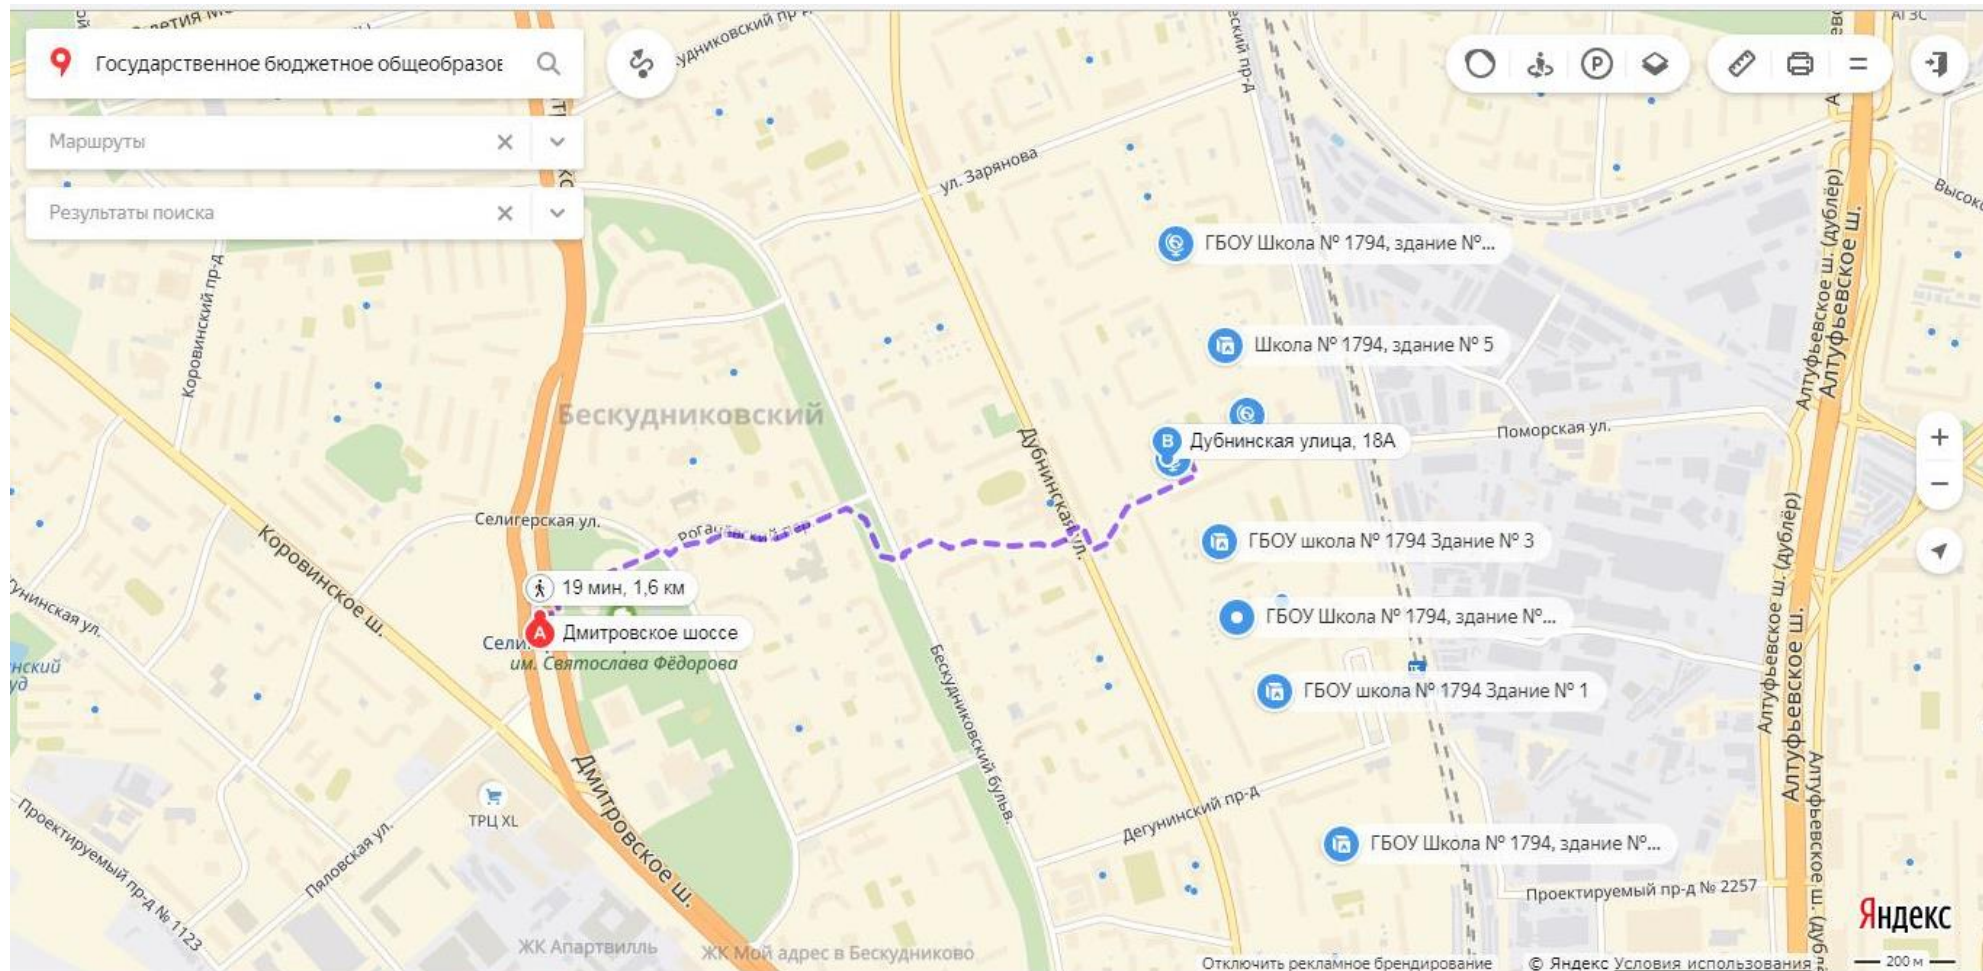

ППЭ 3736

ППЭ 3736 Государственное бюджетное общеобразовательное учреждение города Москвы "Школа №1794"

Адрес ППЭ 3736: 127540, Северный, г. Москва, ул. Дубнинская , д. 18А

Пешком (1,6 км)-20 минут