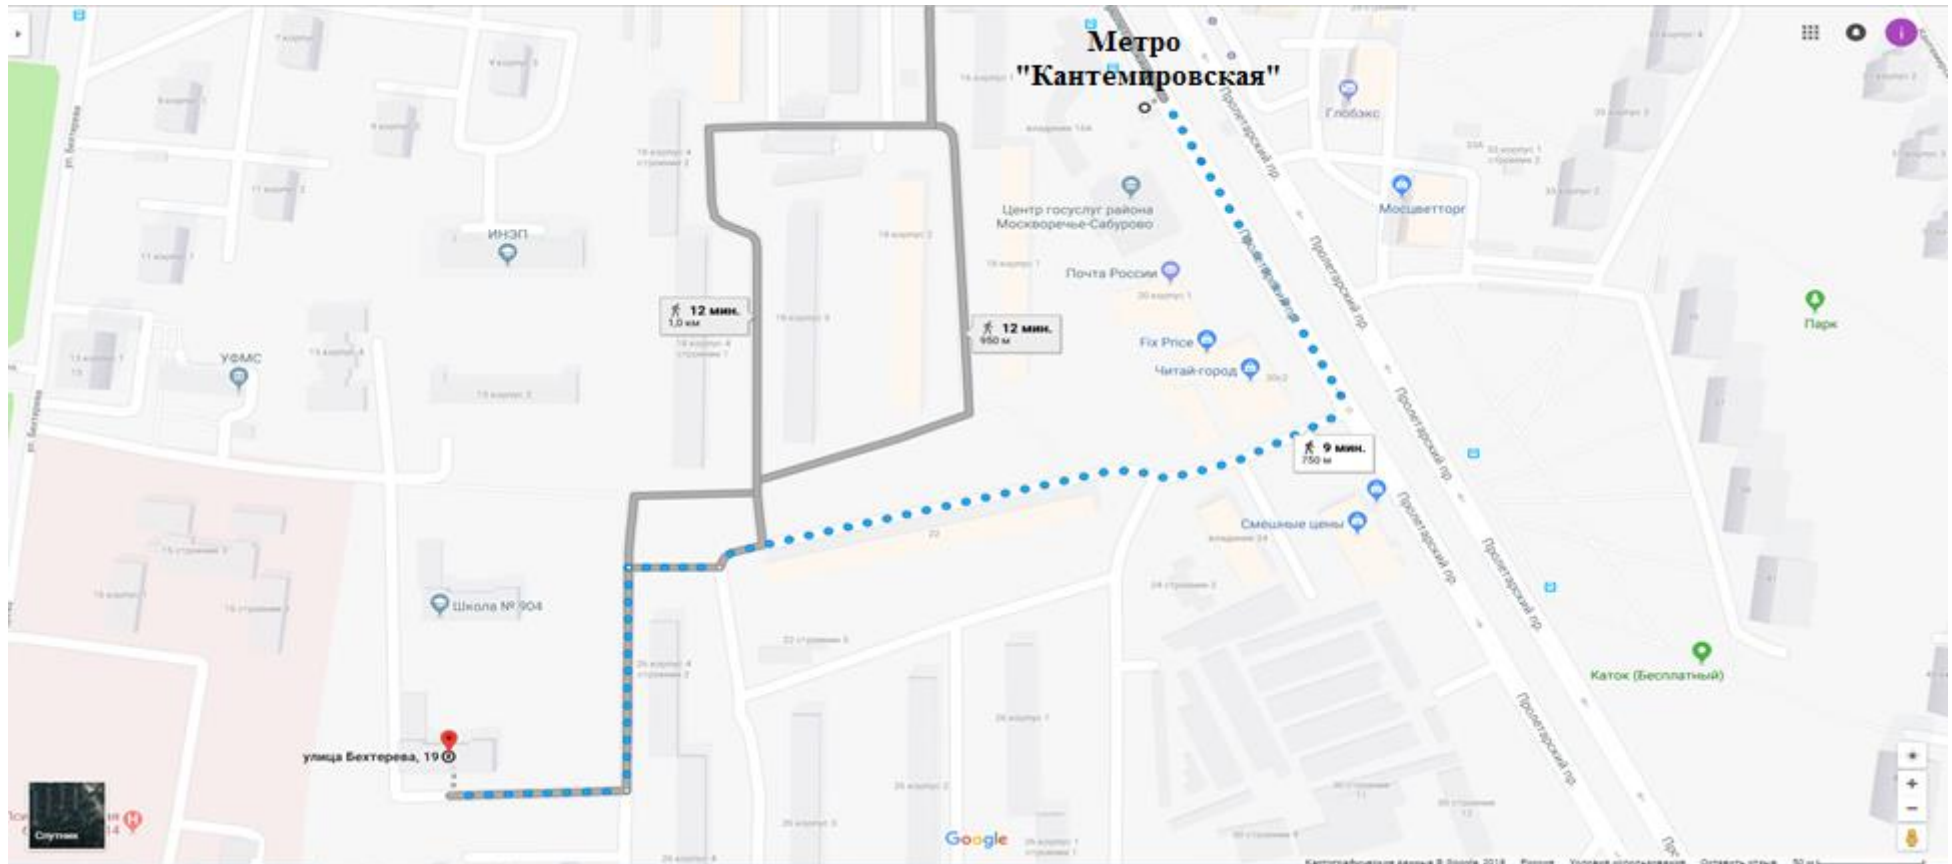

ППЭ 7701

ППЭ 7701 располагается в здании Государственного автономного образовательного учреждения дополнительного профессионального образования города Москвы "Московский центр качества образования"

Адрес ППЭ 7701: 115477, Южный, г. Москва, ул. Бехтерева, д. 19

Время в пути 9 минут

1. Метро «Кантемировская», первый вагон из центра, из стеклянных дверей направо.
2. Двигаться по направлению движения Пролетарского проспекта, поворот направо за зданием № 20с2, пройти вдоль дома № 22 до дома № 26 корп. 4 строение 2, налево, школа справа.