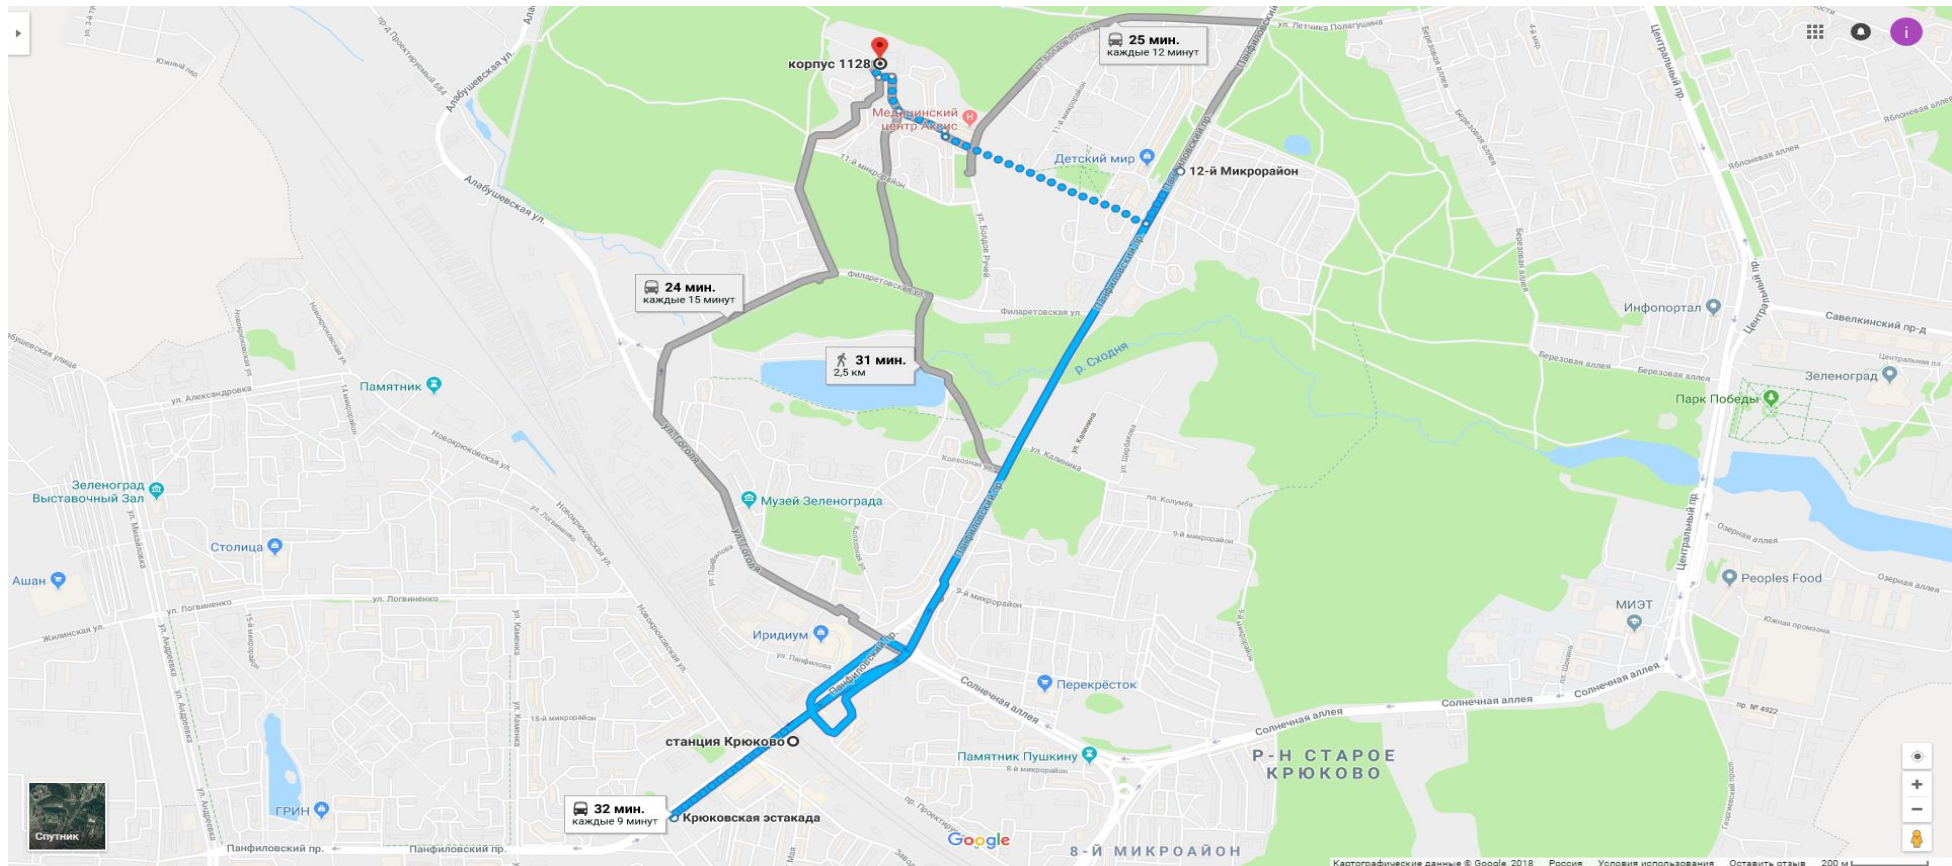

ППЭ 7702

ППЭ 7702 располагается в здании Государственного автономного общеобразовательного учреждения дополнительного профессионального образования города Москвы "Московский центр качества образования"

Адрес ППЭ 7702: 124460, Зеленоградский, г. Москва, г. Зеленоград, корп. 1128

Время в пути 1 час

1. Метро «Комсомольская», выход на Ярославский вокзал.
2. На электричке до станции «Крюково».
3. На автобусе № 1, 15, 25 с остановки «Крюковская эстакада» ехать до остановки «12-й микрорайон».
4. Перейти на противоположную сторону дороги, двигаться по направлению движения до корпуса 1104, направо, двигаться до корпуса 1120, школа справа.