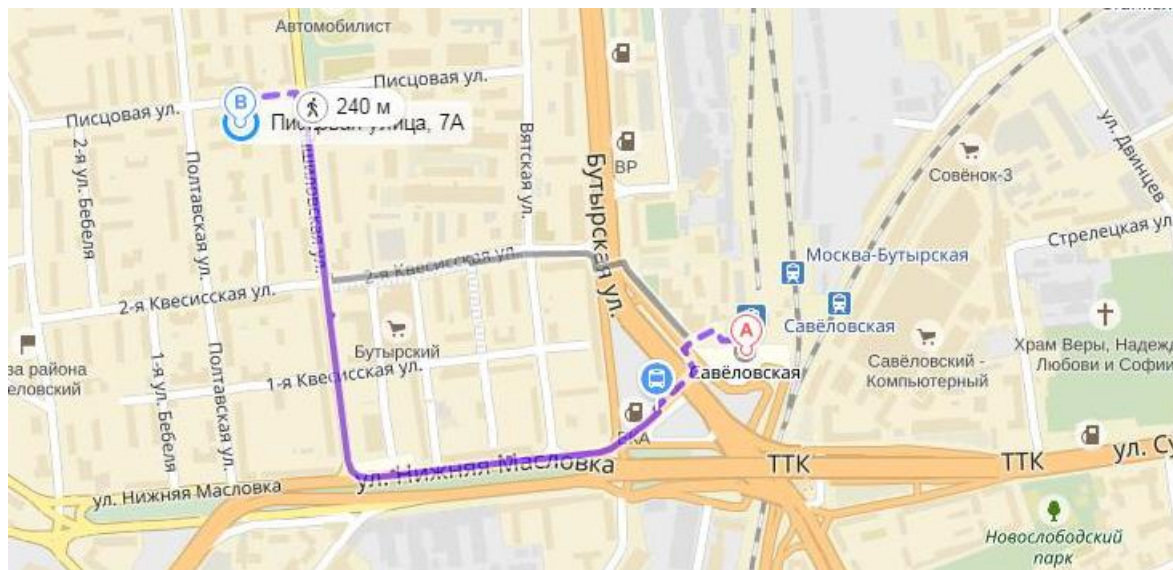

ППЭ 1500

ППЭ 1500 располагается в здании Государственного бюджетного общеобразовательного учреждения города Москвы " Школа № 1164"

Адрес ППЭ: 127220, Северный, г. Москва, ул. Писцовая, д. 7А

Время в пути без учета пробок от метро 6 минут

1. Станция метро Савёловская (Серпуховско-Тимирязевская линия) один выход.
2. Автобусы № 72, 82, 84, 84а, 84к до остановки «Городская больница № 24».
3. Здание ППЭ располагается на противоположной стороне дороги – 240 метров.