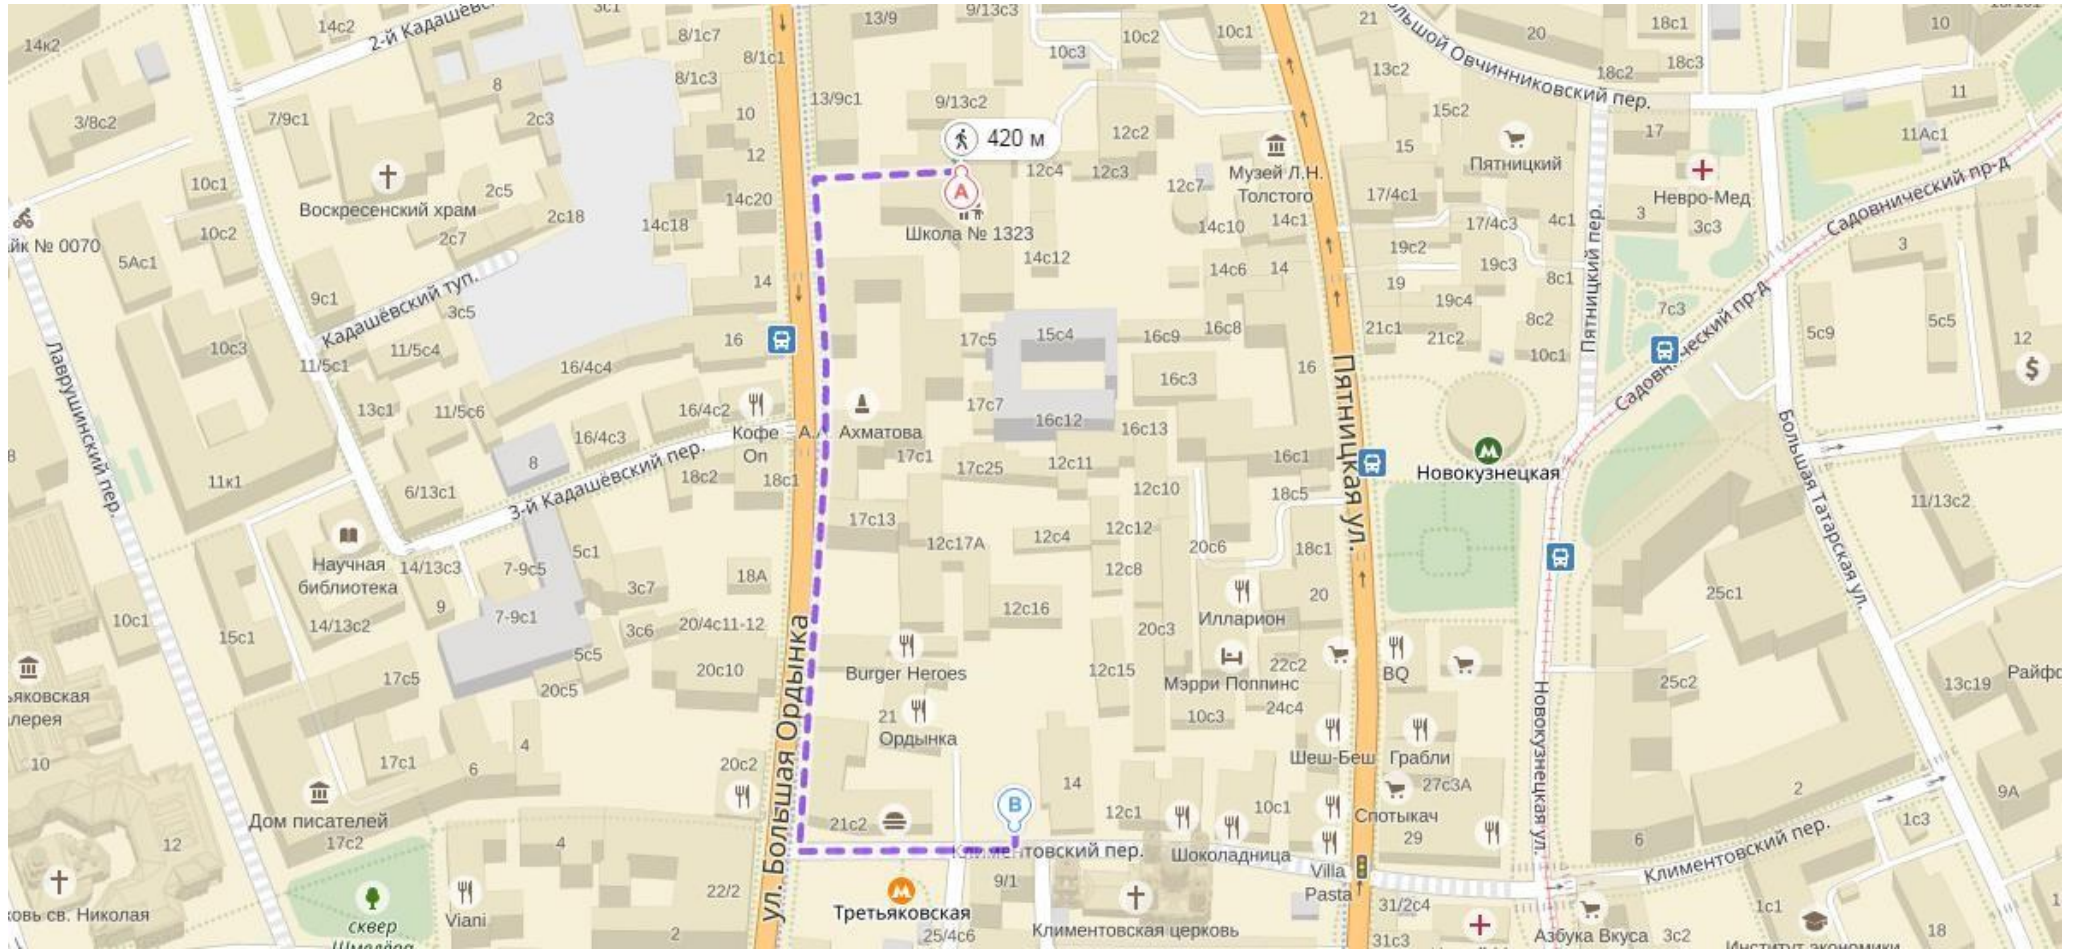

## ППЭ 2751

ППЭ 2751 располагается в здании Государственного бюджетного общеобразовательного учреждения города Москвы "Школа № 1799"

Адрес ППЭ 2751: г. Москва, ул. Большая Ордынка, д. 15

1. Следуйте на север по ул. Малая Ордынка в сторону пер. Климентовский (24м)
2. Поверните налево на пер. Климентовский (65м)
3. Поверните направо на ул. Большая Ордынка (0.2км) пункт назначения будет справа.