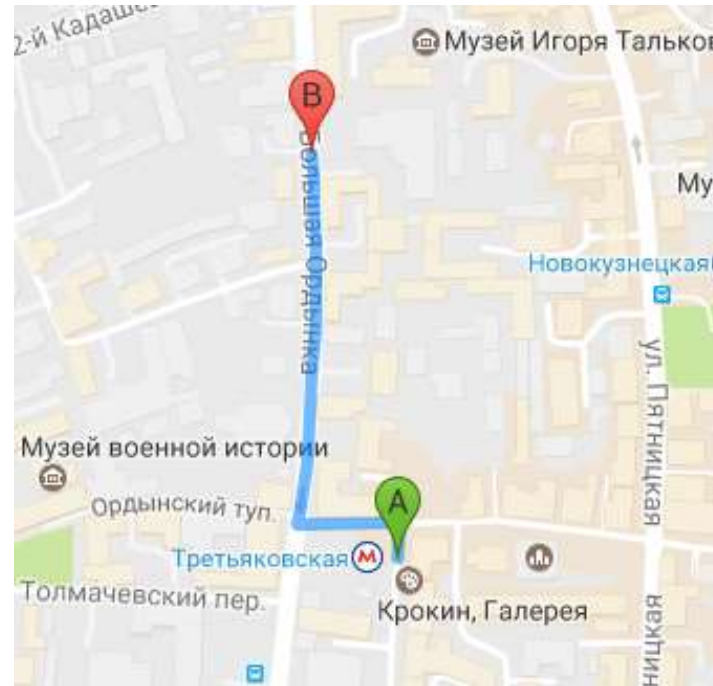

ППЭ 2751

ППЭ 2751 располагается в здании Государственного бюджетного общеобразовательного учреждения города Москвы "Многопрофильный лицей № 1799"

Адрес ППЭ 2751 г. Москва, ул. Большая Ордынка, д. 15

 Третьяковская, Москва, Россия, 119017

0,3 км. примерно 4 мин.

1. Следуйте на север по ул. Малая Ордынка в сторону пер. Климентовский 24 м
-  2. Поверните налево на пер. Климентовский 65 м
-  3. Поверните направо на ул. Большая Ордынка 0,2 км
Пункт назначения будет справа

 ул. Большая Ордынка, 15, Москва, Россия, 115035