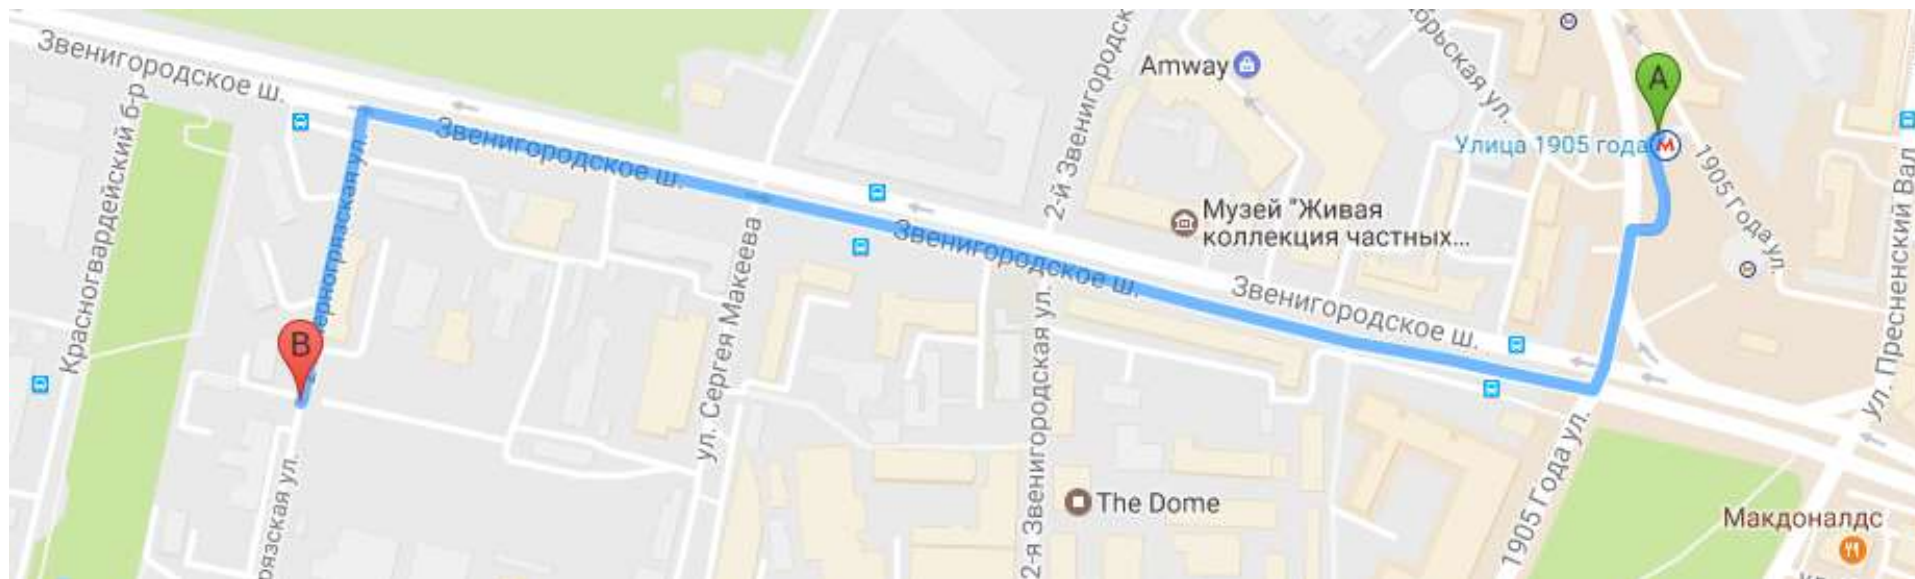

ППЭ 3231

ППЭ 3231 располагается в здании Государственного бюджетного общеобразовательного учреждения города Москвы «Школа № 2055 имени Героев Советского Союза Анатолия Живова и Юрия Костикова»

Адрес ППЭ 3231 г. Москва, ул. 2-я Черногрязская, д. 7

Как нас найти: ул. 2-я Черногрязская д 7 Последний вагон из центра. Далее по улице 1905 года до Звенигородского шоссе. Затем направо до светофора. Переход на противоположную сторону, направо до ул. 2-я Черногрязская. Налево 200 метров до здания школы 2055